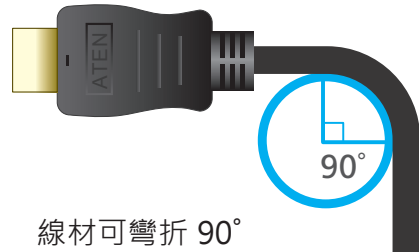

高速 True 4K HDMI 線材附乙太網路功能 (1, 2, 3, 5 公尺)

ATEN 的高速 True 4K HDMI 線材附乙太網路功能可為音訊及視訊訊號提供未壓縮的數位介面。我們的線材內含高階鍍錫銅線，可阻絕干擾並改善影像清晰度。ATEN 推出長度1 至5 公尺的 HDMI 線材，且解析度可支援高達 True 4K (4096 x 2160 @ 60 Hz; 3840 x 2160 @ 60 Hz 4:4:4)。

產品特性

- 高畫質視訊解析度 – True 4K (4096 x 2160 @ 60 Hz; 3840 x 2160 @ 60 Hz 4:4:4)
- HDMI 乙太網路通道功能：附加專屬的資料傳輸通道，可支援網路傳輸*
- HDMI (3D、色深、4K)；符合 HDCP 2.2 規範
- 支援 HDR
- 確保可靠傳輸的鍍金接頭
- 長度範圍從 1 公尺至 5 公尺
- 符合 RoHS 標準
- 線材可彎折 90 度**

備註：

* 若需使用此功能，須確保連接的裝置有開啟 HDMI 乙太網路通道。

** 搖擺的次數是 100 次，角度 +/- 90 度，頻率 13 次 / 分鐘。

線材可彎折 90°

產品規格

	2L-7D01H	2L-7D02H-1	2L-7D03H	2L-7D05H-1
最高視訊解析度	True 4K (4096 x 2160 @ 60 Hz; 3840 x 2160 @ 60 Hz 4:4:4)			
機體屬性				
線材長度	1 公尺, 2 公尺, 3 公尺, 5 公尺			
線材顏色	黑色			
線材外部尺寸	2L-7D01H: 6.0 ± 0.15 公釐 2L-7D02H-1, 2L-7D03H: 6.0 ± 0.20 公釐 2L-7D05H-1: 8.0 ± 0.20 公釐			
導體規範	2L-7D01H, 2L-7D02H-1, 2L-7D03H: 30AWG 2L-7D05H-1: 26AWG			
導體材質	鍍錫銅			
接頭電鍍	金色			
接頭類型	HDMI (19 針) 公頭對公頭			
線材屏蔽類型	鋁箔			
線材外披類型	PVC			
作業環境				
操作溫度	80° C			
額定值	UL VW-1 (燃燒率), CSA			