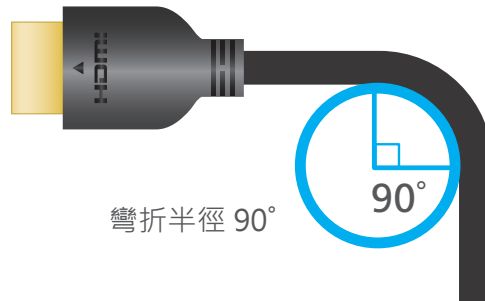

1.8公尺超高速HDMI線材 2L-7D02H21

2L-7D02H21 符合最新 HDMI 規範，支援高達8K@60 Hz和 4K@120 Hz的解析度和畫面更新率，提供身臨其境的視訊體驗，流暢地呈現所有快速動作細節。本線材48 Gbps的高傳輸速度能夠無壓縮地傳輸高頻寬數據，同時支援動態HDR。此外，亦支援3D、VRR、ALLM、乙太網路、eARC、32 個音訊通道和 1536 KHz取樣率。

優異的抗電磁干擾(EMI)表現有助於減少無線設備帶來的干擾。此外，本線材採用高品質鍍錫銅線，確保穩定的連接與絕佳的訊號傳輸。2L-7D02H21適用於最新型的遊戲控制器以及市面上相容於HDMI規格的設備，滿足快速成長的8K HDMI內容趨勢需求。

產品特性

- 支援高達8K@60 Hz和 4K@120 Hz
- 高達48 Gbps的高傳輸速度，無壓縮傳輸高頻寬數據
- 支援動態HDR、3D、VRR、ALLM、乙太網路、eARC、32 個音訊通道和 1536 KHz取樣率
- 優異的抗電磁干擾(EMI)減少無線設備帶來的干擾
- 耐用的設計並採用高品質鍍錫銅線
- 適用於最新型的遊戲控制器以及市面上相容於HDMI規格的設備

產品規格

	2L-7D02H21
視訊解析度	7680x4320@60Hz (4:4:4)
機體屬性	
線材長度	1.8 公尺
線材顏色	黑
連接線外部尺寸	6.3 ± 0.15公釐
導線規格	30AWG
導線材料	鍍錫銅
接頭電鍍	G/F
接頭類型	HDMI (19針腳) 公頭轉公頭
連接線屏蔽類型	鋁箔
連接線護套類型	PVC
作業環境	
操作溫度	80°C
額定值	UL VW-1 (燃燒率)