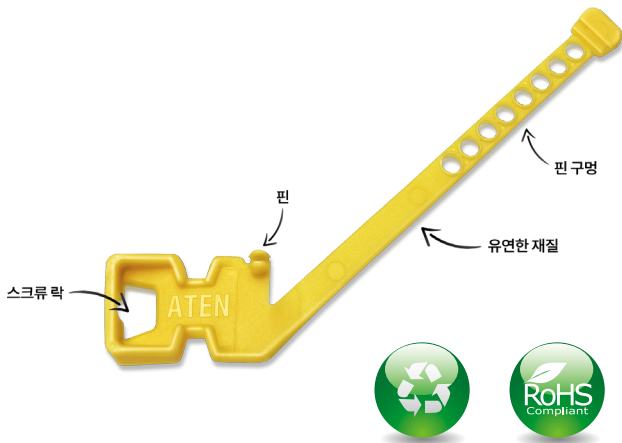

2X-EA12

LockPro™- HDMI 케이블 잠금 장치

- 전 세계 가장 효율적인 범용 HDMI 케이블 잠금 장치, ATEN LockPro™
 LockPro™는 ATEN 독점 기술로 만들어진 HDMI 케이블 잠금 장치로써, 간편하고 심플한 디자인으로 HDMI 케이블과 장치 간의 신호 유실을 방지하도록 견고하게 디자인 되어 케이블을 고정시킵니다. 일반적으로 대부분 HDMI 커넥터에는 별도의 고정시키는 기능이 없기 때문에 케이블이 분리 또는 느슨해져 신호 유실이 종종 발생, HDMI 케이블 잠금 장치는 중요한 이유가 되었습니다. ATEN에서는 이러한 문제점 해결 방법으로 안전하게 고정할 수 있도록 LockPro™ 솔루션을 개발하였습니다.

제품 특징

- 유연성을 강화한 안정적인 All-in-one 디자인
- 최대 하중 7kg로 최소 300번 재사용 가능
- HDMI 케이블을 강력하게 고정하여 더욱 신뢰할 수 있는 제품
- 모든 HDMI 케이블에 호환 가능
- RoHS 준수 및 재활용 가능
- 10개 / 1팩 (팩 단위 판매)

제품 사양

기능	2X-EA12
보관 온도	-20 - 60°C
습도	비응축 상태에서 0-95% RH
무게	1.4 g
크기 (L x W x H)	8.61 x 6.47 x 0.66 cm

손쉬운 설치를 위한 All-in-one 디자인

1. 제품의 HDMI 포트 위 나사를 조금 풀어줍니다.
2. LockPro™ 스크류 락 부분을 풀린 나사에 장착합니다.
3. 풀린 나사를 다시 조여줍니다.
4. HDMI 케이블에 LockPro™를 돌려 감습니다.
5. 핀 구멍에 핀을 꽂아 고정합니다.