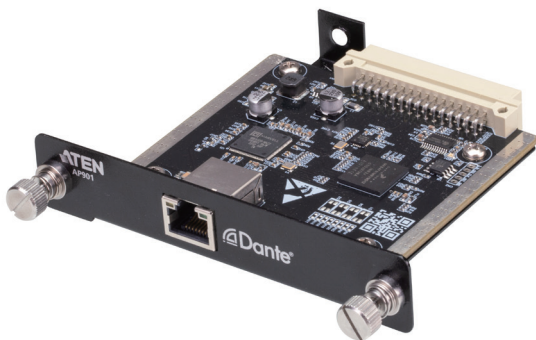

2-CH Dante擴充卡 AP901

AP901是ATEN AP系列DSP擴大機的擴充配件，透過 Dante AoIP技術，讓AP擴大機可接收2路高品質、低延遲的數位輸入音訊。使用者可將裝有AP901的AP擴大機與各種Dante設備搭配使用，例如數位混音器與DSP，讓應用範圍更加廣泛。AP901所提供的音訊品質合乎業界標準，支援24位元與44.1 / 48 kHz取樣率，具優異的音訊完整性，且可滿足不同場域的需求。擴充卡可輕易被安裝至擴大機插槽。所有Dante設備皆可藉由Dante Controller軟體進行管理與配置設定，使用AP901，則可更進一步提升使用彈性，並簡化建置Dante系統（包括廣播、錄音與任何專業播音應用）的流程。Dante技術讓使用者僅需一條乙太網路線與幾步簡單的操作，即不再需要傳統類比線材，在擴展應用範圍的同時，也可以讓AV訊號同時傳輸至多個點。

產品特性

- 搭配ATEN AP系列DSP擴大機使用
- 讓AP擴大機可接收2路高品質、低延遲數位輸入音訊
- 裝有AP901的AP擴大機可支援各項Dante設備，例如數位混音器、DSP與媒體播放器
- 支援24位元與44.1 / 48 kHz取樣率
- 可藉由Dante Controller軟體進行管理與配置設定
- 安裝簡易
- 可透過 Dante LAN 升級韌體

注意: 建議使用CAT 5e (或更高規格) 遮蔽網路線，以便達到良好的網路連接品質。

產品規格

	AP901
網路協定	
1000/10000 Mbps	Dante Ultimo
連接介面	RJ-45
取樣率	24位元, 44.1/48kHz
規範	
認證	FCC, CE, UKCA (搭配AP2 擴大機進行測試)
作業環境	
操作溫度	0 – 50 °C
濕度	0 – 80 % RH, 無凝結
儲存溫度	-20 – 60 °C
機體屬性	
重量	0.122 公斤
外殼	金屬面板
尺寸(長 x 寬 x 高)	11.5 x 11 x 2.2 公分