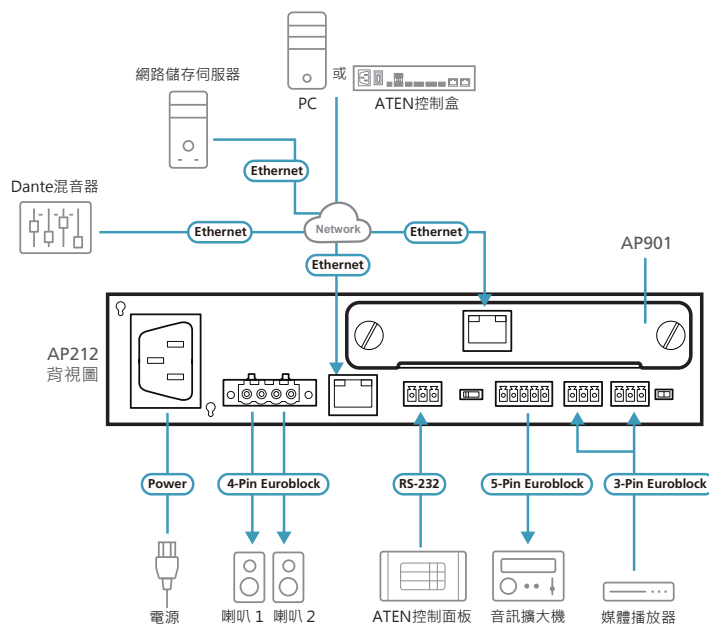

2-CH Dante擴充卡 AP901

AP901是ATEN AP系列DSP擴大機的擴充配件，透過 Dante AoIP技術，讓AP擴大機可接收2路高品質、低延遲的數位輸入音訊。使用者可將裝有AP901的AP擴大機與各種Dante設備搭配使用，例如數位混音器與DSP，讓應用範圍更加廣泛。AP901所提供的音訊品質合乎業界標準，支援24位元與44.1 / 48 kHz取樣率，具優異的音訊完整性，且可滿足不同場域的需求。擴充卡可輕易被安裝至擴大機插槽。所有Dante設備皆可藉由Dante Controller軟體進行管理與配置設定，使用AP901，則可更進一步提升使用彈性，並簡化建置Dante系統（包括廣播、錄音與任何專業播音應用）的流程。Dante技術讓使用者僅需一條乙太網路線與幾步簡單的操作，即不再需要傳統類比線材，在擴展應用範圍的同時，也可以讓AV訊號同時傳輸至多個點。

產品特性

- 搭配ATEN AP系列DSP擴大機使用
- 讓AP擴大機可接收2路高品質、低延遲數位輸入音訊
- 裝有AP901的AP擴大機可支援各項Dante設備，例如數位混音器、DSP與媒體播放器
- 支援24位元與44.1 / 48 kHz取樣率
- 可藉由Dante Controller軟體進行管理與配置設定
- 安裝簡易
- 可透過 Dante LAN 升級韌體

注意: 建議使用CAT 5e (或更高規格) 遮蔽網路線，以便達到良好的網路連接品質。

產品規格

	AP901
網路協定	
1000/10000 Mbps	Dante Ultimo
連接介面	RJ-45
取樣率	24位元, 44.1/48kHz
規範	
認證	FCC, CE, UKCA (搭配AP2 擴大機進行測試)
作業環境	
操作溫度	0 – 50 °C
濕度	0 – 80 % RH, 無凝結
儲存溫度	-20 – 60 °C
機體屬性	
重量	0.122 公斤
外殼	金屬面板
尺寸(長 x 寬 x 高)	11.5 x 11 x 2.2 公分