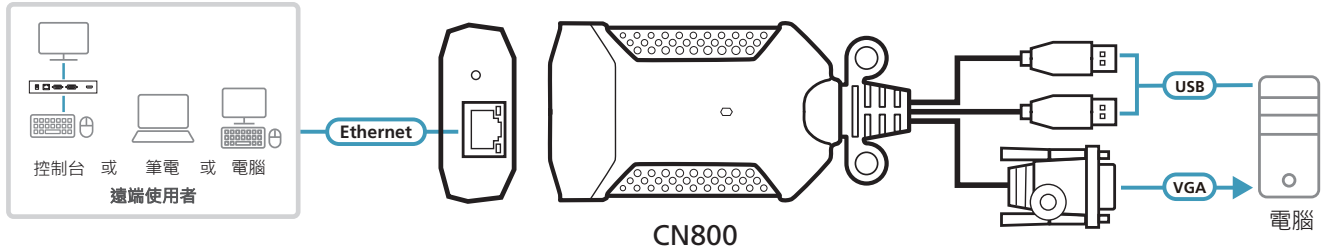

虛擬媒體

- 虛擬媒體提供檔案應用、OS 作業系統修補、軟體安裝及診斷測試
- 可與支援 USB 的伺服器在作業系統及 BIOS 層級搭配運作
- 支援 USB 2.0 DVD/CD 光碟機、USB 巨量儲存設備、電腦硬碟及 ISO 影像
- 輕鬆使用虛擬媒體功能-無需搭配額外的線材

虛擬遠端桌面視窗

- 可調整視訊品質及視訊容限以最佳化資料傳輸速度；單色色深設定、門檻值及訊號干擾設定，可在低頻寬的情況下壓縮資料流量
- 支援全螢幕顯示或可調式視窗顯示
- 遠端用戶之間可透過訊息板功能溝通
- 支援多國語言螢幕鍵盤
- 滑鼠動態同步顯示功能 (Mouse DynaSync)
- 支援 Exit Macro
- BIOS 層級存取

效益

| | |
|-----------------|---------------------------------------------------------------------------------------------------------------------------------------------------|
| 簡易的使用者介面 | 淺顯易懂的圖形化使用者介面讓存取、設定與操作更輕鬆簡單。 |
| 虛擬遠端桌面 | 遠端桌面可以全螢幕或視窗模式呈現，螢幕顯示大小可以彈性的調整。許多先進功能包括訊息板、滑鼠動態同步顯示 (Mouse DynaSync™)、虛擬媒體、以及鍵盤訊號通過 (Keyboard Pass Through)，創造出一個虛擬遠端桌面，其可讓使用者從遠端操作伺服器，彷彿就在本地端一樣。 |
| 優異的視訊品質 | 透過強化的 fps 輸出品質，提供高品質視訊顯示，可支援高達 1920 x 1200 @ 60 Hz 的解析度，提供遠端系統色彩鮮明的 24 位元色深。 |
| 可設定網路頻寬 | 網路設定可讓 IT 管理人員有效調整資料流 (頻寬) 的大小以符合網路流量狀況。視訊品質可以調整，針對可用的網路頻寬達到最佳化的資料傳輸量。透過高速的 LAN 存取，可調整網路設定以送出更大量的視訊資訊，達到更高品質的視訊顯示。在頻寬有限的情況下，則可調整網路設定以有效降低網路延遲。 |
| Mouse DynaSync™ | 自動將本地端與遠端滑鼠游標移動同步化，不用受限於電腦滑鼠加速度的設定。 |
| 訊息板 | 為降低多重使用者同時登入可能導致的存取衝突問題，訊息板提供類似網路聊天軟體的功能，可讓登入的使用者相互通訊。 |
| 虛擬媒體 | 虛擬媒體支援可將近端系統的 DVD/CD-ROMs 及其他儲存媒介映射至遠端伺服器。此功能可讓 IT 管理人員執行檔案傳輸、應用程式與系統更新作業、以及遠端診斷。 |