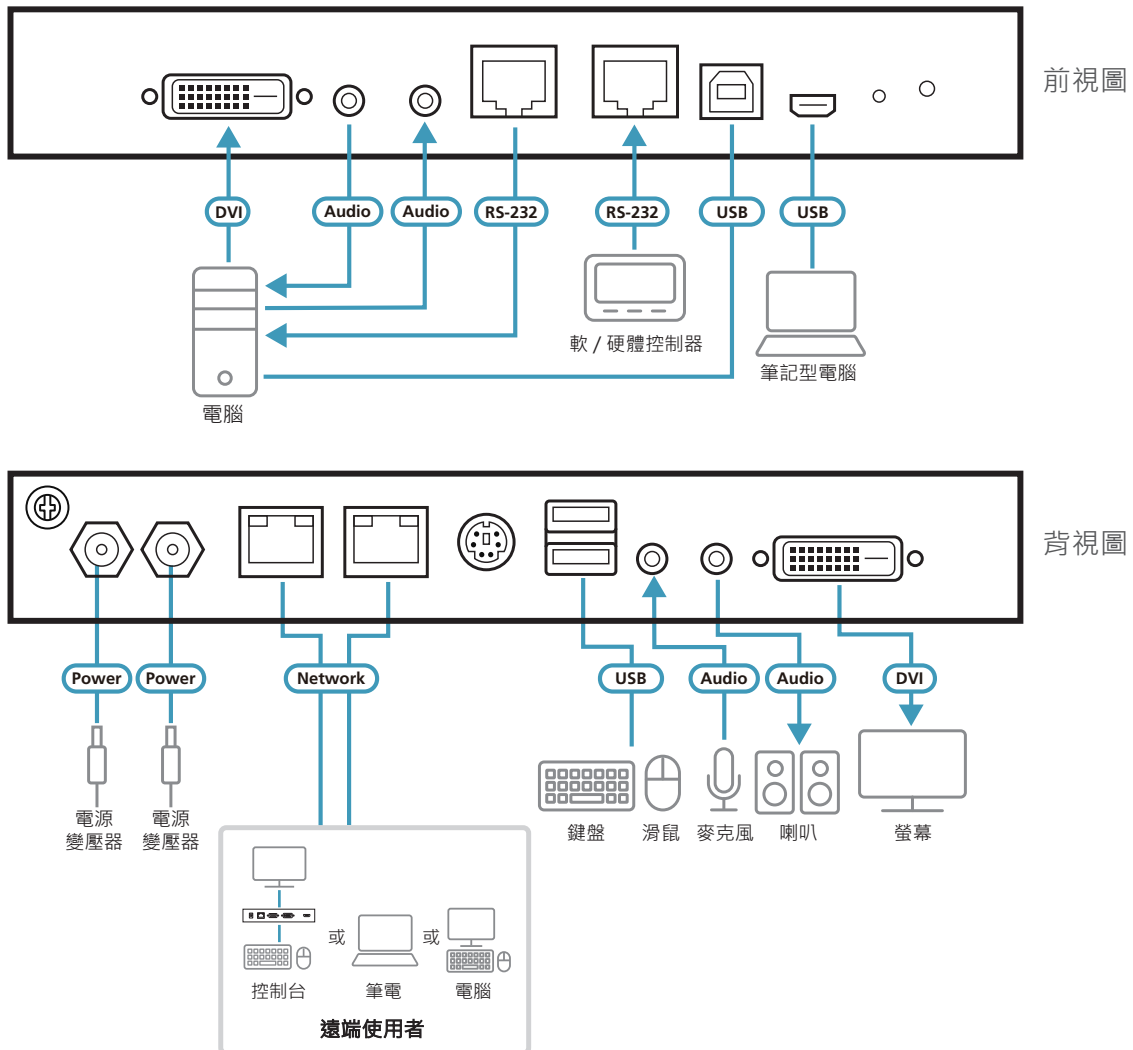

虛擬媒體

- 虛擬媒體提供檔案應用、作業系統修補、軟體安裝及診斷測試
- 可使用於支援 USB 的伺服器作業系統及 BIOS 層級
- 支援 USB 1.1 及 USB 2.0 DVD/CD 光碟機、USB 儲存裝置、電腦硬碟、資料夾及 ISO 影像

虛擬遠端桌面視窗

- 可調整視訊品質及視訊公差 (tolerance) 以最佳化資料傳輸速度；單色色深設定、門檻值及訊號干擾設定，可讓使用者在低頻寬的情況下，壓縮資料流量大小以達到最佳的傳輸量
- 支援全螢幕顯示或可調式視窗顯示
- 遠端用戶之間可透過訊息板功能溝通
- 支援多國語言螢幕鍵盤
- 滑鼠動態同步顯示功能 (Mouse DynaSync™) – 可自動同步近端與遠端滑鼠移動位置
- 支援 Exit Macros
- BIOS 層級管控

備註：隨著越來越多的使用者連接到該設備，分配給每個用戶的頻寬就會減少。

效益

<p>強化系統可用性</p>	<p>雙 Gigabit (10/100/1000 Mbps) 網路連接埠 / 雙電源 雙網路 / 雙電源操作提供備份、備援及可靠度。當其中一組 IP 或電源供應中斷時，另一個備援 IP 或電源即會自動接替，確保系統正常運作。CN9600 提供兩組電源輸入插座，可連接第二組電源以做為故障時的安全備援。</p> <p>支援數據機撥入 / 撥回 / 撥出 – 頻外管理 提供網路連線備援，確保系統的高可靠度及可用性。</p>
<p>支援音訊</p>	<p>遠端及近端控制端皆支援麥克風及喇叭功能。</p>
<p>進階安全機制 支援外部認證工具</p>	<p>除了本身的安全機制外，CN9600 可讓您從 RADIUS、LDAP、LDAPS 與 MS Active Directory 等外部授權與認證工具，設定登入認證及授權管理。</p>
<p>虛擬媒體功能</p>	<p>虛擬媒體支援可將近端系統的 DVD/CD-ROMs 及其他儲存媒體映射到遠端伺服器。此功能可讓 IT 管理人員從遠端執行檔案傳輸、應用程式與系統更新作業，以及測試診斷等等。</p>

<p>支援智慧卡功能</p>	<p>此功能可將插至近端用戶端電腦 USB 埠的智慧卡讀卡機指向至遠端，並如同其插在遠端伺服器一般，智慧卡 (例如一般存取卡) 的其中一個目的，在於可從近端用戶端對遠端伺服器授權。</p>
<p>虛擬遠端桌面</p>	<p>遠端桌面可以全螢幕或視窗模式呈現，螢幕顯示大小可以彈性調整。更包括進階功能：訊息板、滑鼠動態同步顯示 (Mouse DynaSync™)、虛擬媒體，以及鍵盤訊號通過 (Keyboard Pass Through)，創造出一個虛擬遠端桌面，讓使用者從遠端操作伺服器，就像在近端一樣。</p>