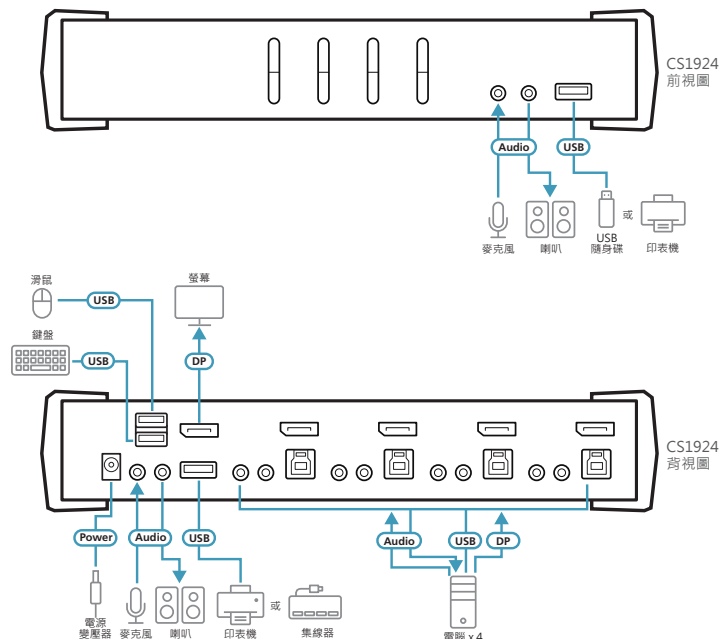

CS1922 / CS1924 能讓使用者透過單一的控制端(USB鍵盤、USB滑鼠與螢幕)切換操作兩台或四台 DisplayPort電腦。為了讓使用者可以簡易操作設備，CS1922 / CS1924 提供三種便利的切換電腦裝置方式 – 透過前面板按鍵、滑鼠或熱鍵，使用者可彈性切換操作已連接在CS1922 / CS1924上的任一電腦。

特殊的獨立切換功能，讓使用者透過CS1922 / CS1924操控一台電腦的同時亦可使用另一台電腦的USB周邊裝置和音源。無須購買額外的USB集線器或獨立式周邊分享器 – 如印表機伺服器、數據機分享器等，也無需額外添購喇叭裝置。

CS1922 / CS1924多樣化的產品功能，可用於平面設計、動畫製作以及影像編輯應用，提供CAD / CAM(電腦輔助設計 / 製造)使用者絕佳的選擇。使用者可利用CS1922 / CS1924分享來自連接於CS1922 / CS1924任一電腦的音訊，同時DisplayPort的HD音訊將提供使用者前所未有的非凡體驗。

前視圖

CS1922

CS1924

背視圖

CS1922

CS1924

## 產品特性

- 2/4埠DisplayPort KVMP™多電腦切換器搭載USB 3.1 Gen 1集線器與2.1聲道環繞音效
- 可透過一組USB控制端管理2/4台電腦與2個USB周邊裝置
- 可透過前面板按鍵、熱鍵及滑鼠<sup>1</sup> 切換操作電腦
- 支援KVM、USB與音訊獨立切換，提升系統操作的彈性
- 支援高畫質視訊解析度 – 4K UHD (3840 × 2160 @ 60 Hz) 以及 4K DCI (4096 x 2160 @ 60 Hz)
- 2埠USB 3.1 Gen 1集線器 – 支援SuperSpeed傳輸規格, 最高傳輸速率5 Gbps
- 完全相容於DisplayPort 1.2與HDCP規範<sup>2</sup>
- DisplayPort傳輸HD高品質音訊<sup>3</sup>
- 支援音效 – 2.1聲道重低音立體環繞音效
- 電源開啟偵測 – 若其中一台電腦電源關閉，CS1922 / CS1924會自動切換至下一台已開啟電源之電腦
- 支援MST (Multi-Stream Transport) 功能 – 單一DisplayPort 影像來源可輸出至多台 DisplayPort 顯示器<sup>4</sup>
- DisplayPort (DP++) – 可外接DisplayPort轉HDMI/DVI DP++ 視訊轉換器輸出HDMI或DVI訊號<sup>5</sup>
- 支援熱插拔功能 – 無需重新啟動電源，即可新增及移除電腦
- 控制端鍵盤模擬/bypass 功能支援大多數遊戲鍵盤
- 控制端滑鼠模擬/bypass功能支援大多數滑鼠驅動程式與多功能滑鼠
- 支援多種作業系統 – Windows、Mac以及Linux
- 多國語言鍵盤對應 – 英文、日文、法文以及德文
- 支援Mac鍵盤與特殊按鍵模擬<sup>6</sup>
- 自動掃描功能可監控所有電腦操作
- 支援韌體更新

### 備註:

1. 使用三鍵滑鼠與滑鼠模擬模式開啟的情況下才能透過滑鼠做電腦切換
2. 為避免相容性問題，若搭配使用的螢幕為DisplayPort 1.4或以上版本時，請將設備設定為相容於DisplayPort 1.2的配置
3. 透過DisplayPort 傳輸的HD 高品質音訊無法獨立切換
4. MST (Multi-Stream Transport) 功能須搭配支援DisplayPort 1.2 菊鏈串接功能(Daisy-chaining)的顯示器，或使用具獨立供電設計的DisplayPort MST Hub。DisplayPort v1.1a顯示器可為DisplayPort v1.2串接中的最後一台顯示器。此外，電腦端訊號來源必須符合DisplayPort 1.2規範
5. 雙模DisplayPort (DP++) 功能 – 大多數的單螢幕安裝無須搭配主動式DisplayPort 視訊轉換器，若您無法確認訊號來源相容DP++，建議搭配使用主動式DisplayPort視訊轉換器
6. PC 鍵盤組合可模擬Mac/Sun 鍵盤。Mac/Sun 鍵盤僅能與Mac 電腦搭配使用