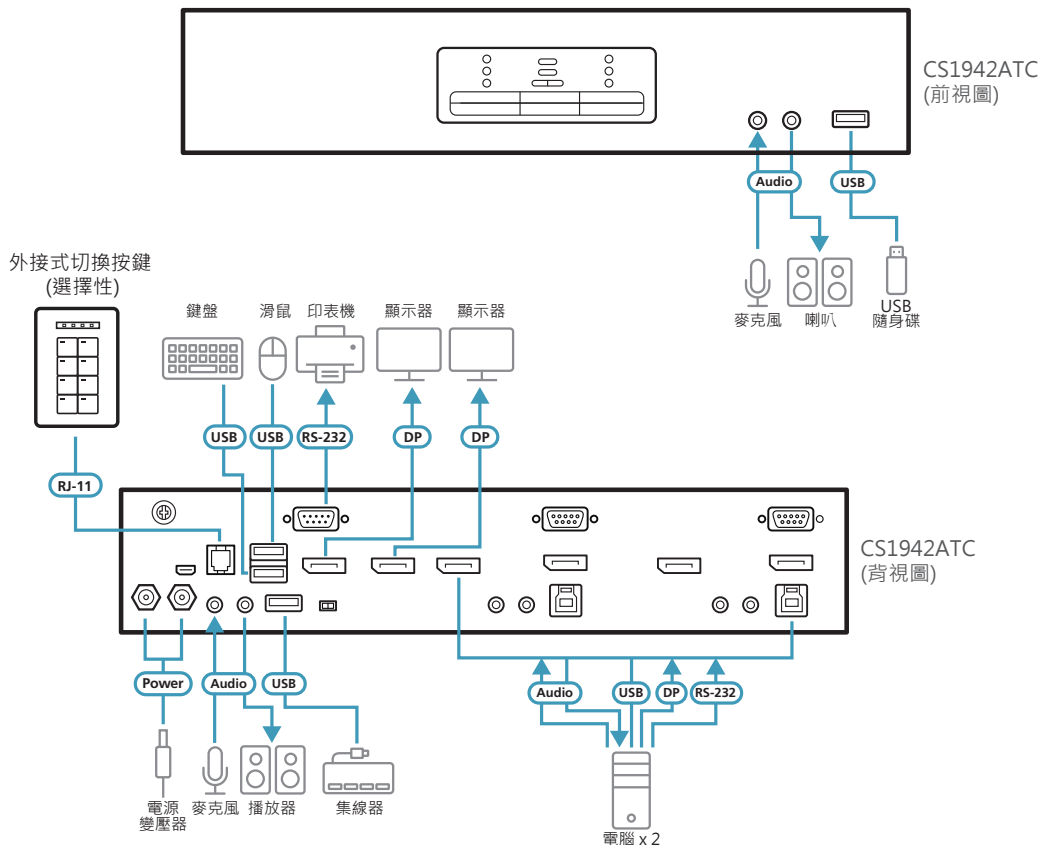

零秒快切功能提供無黑屏即時切換，航管人員可即時存取兩台USB / DisplayPort介面的航管電腦，進行關鍵任務的操作。並且，靈活的連接埠切換功能，讓使用者可以透過按鍵、熱鍵、滑鼠、RS-232指令和外接式切換按鍵快速輕鬆地在兩台電腦之間切換。

CS1942ATC搭配兩個可鎖附的DC插座，以提供電源備援功能，確保關鍵任務運行不中斷和持續可用性，大幅降低或消除停機風險。搭載ATEN專利技術Video DynaSync™ 和EDID expert™，同時結合DisplayPort 1.2和高達4K @ 60 Hz的視訊影像解析度，讓CS1924ATC能夠在各種情況下，皆能提供優異的顯示畫面以及卓越的細節和清晰度。

CS1942ATC特別為航空交通管制行業設計，可為航空交通管制塔台、進場管制室和區域管制中心創造更安全的環境及強化營運效率。

前視圖

背視圖

產品特性

- 一個USB / DisplayPort控制台可控制兩台DisplayPort介面的電腦並共享兩個USB周邊設備
- 支援2048 x 2048 @ 60 Hz 雷達螢幕專屬解析度；視訊解析度最高可達4096 x 2160 @ 60 Hz
- 零秒快切 – 提供連續的視訊影像串流和即時切換
- 支援電源備援功能 – 具備2個可鎖附的DC插孔提供電源備援，確保關鍵任務運行不中斷
- 支援序列連接埠切換，維持與現有設備的界面相容性
- 可透過前面板按鍵、熱鍵、滑鼠、RS-232指令和外接式切換按鍵切換操作電腦
- Video DynaSync™ – ATEN獨家技術可幫助KVM多電腦切換器切換不同影像設備來源時，排除設備開啟時可能會發生的影像顯示問題，並同時優化處理螢幕顯示解析度
- EDID Expert™ – 可順暢啟動並在不同螢幕上提供高畫質解析度
- 內建2個連接埠的USB 3.1 Gen 1 集線器，支援超高速5 Gbps的資料傳輸速度
- 支援DisplayPort 1.2和HDCP
- 支援HD音訊*
- 控制端滑鼠模擬/bypass功能，可支援大多數滑鼠驅動程式和多功能滑鼠
- 控制端鍵盤模擬/bypass功能，可支援大多數多媒體鍵盤
- 多國語言鍵盤對應 – 支援英文、法文、日文和德文鍵盤
- 電源開啟偵測
- 自動掃描
- 支援韌體更新

備註：透過DisplayPort傳輸的HD音訊不可獨立切換

產品規格

	CS1942ATC
電腦連接埠	2
連接埠選擇	熱鍵、按鈕、滑鼠、RS-232指令、外接式切換按鍵
連接介面	
KVM 控制段連接埠	2 x USB Type-A 母頭(黑) 2 x DisplayPort 母頭(黑) 2 x 3.5mm Stereo Jack母頭(綠; 1 x 前面板 · 1 x 後面板) 2 x 3.5mm Stereo Jack 母頭(粉紅; 1 x 前面板 · 1 x 後面板) 1 x DB-9公頭
KVM (電腦)連接埠	2 x USB3.1 Gen1 Type-B母頭(藍) 4 x DisplayPort母頭(黑) 2 x 3.5mm音訊插孔母頭(綠) 2 x 3.5mm音訊插孔母頭(粉紅) 2 x DB-9母頭
電源	2 x 可鎖附的DC 插孔
USB連接埠	2 x USB3.1 Gen1 Type-A母頭(藍; 1 x 前面板; 1 x 後面板)
外接式切換按鍵	1 x RJ-11母頭
韌體更新	1 x micro USB 母頭
開關	
已選擇	3 x 按鍵
LEDs	
USB 連結	2 (綠)
音訊	2 (綠)
KVM	2 (橘)
模擬功能	
鍵盤 / 滑鼠	USB
視訊解析度	最高可達 4096 x 2160 @ 60 Hz
耗電量	DC 12 V:17.8 W
作業環境	
操作溫度	0-50°C
儲存溫度	-20-60°C
溼度	0-80% RH, 無凝結
機體屬性	
外殼材質	金屬
重量	1.88公斤
尺寸 - (長 x 寬 x 高)	33.50 x 16.10 x 6.55公分