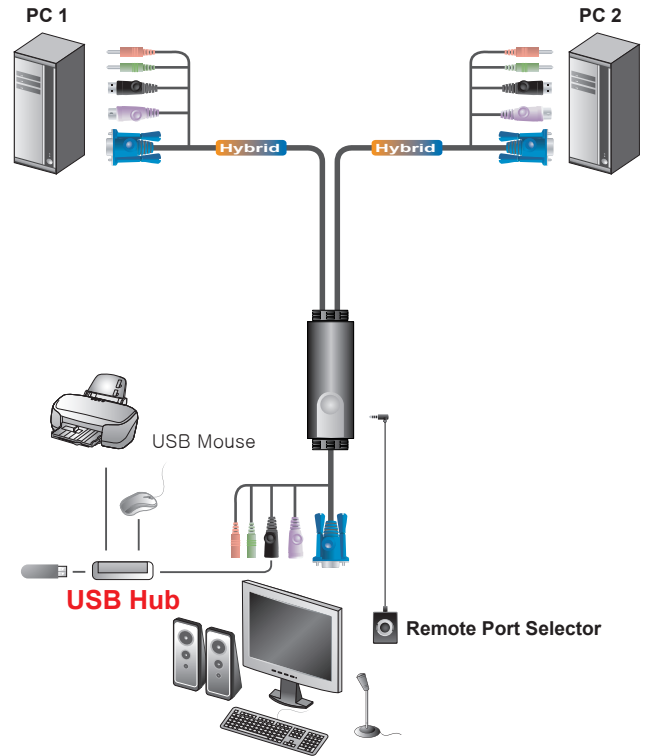

CS52A

2포트 Hybrid™ KVM 스위치 with 오디오

- | | | | | | |
|--|----------------------|--|-------------------------|--|-----------------------------------|
| | Console
PS/2, USB | | Computers
PS/2, USB | | OS Support
Win, Linux, FreeBSD |
| | Multi-function mice | | Audio
Mic. & Speaker | | Non-Powered |

Diagram

제품 특징

- 하나의 콘솔(모니터, PS/2 키보드 및 USB 마우스)로 두 대의 컴퓨터 제어 가능
- 편리한 스위치 설치를 위한 무선 포트 선택터
- 다기능 마우스(Multi-Function) 호환 기능
- USB 2.0 마우스 포트를 USB 허브 및 USB 주변기로 공유 사용 가능
- 작고 간결한 디자인, 일체형 케이블 내장 (콘솔 0.15m; 컴퓨터 0.6m, 1.2m)
- 음향 (마이크 및 스피커) 기능 내장 - 2.1 써라운드 음향 시스템을 위한 최상의 베이스 음향 구현
- KVM과 음향 포커스의 독립적 스위칭 시스템 - 하나의 컴퓨터가 KVM 포커스를 사용하면, 다른 하나는 음향 기기에 포커스 됨.
- 고화질 비디오- 최대 2048 x 1536; DDC2B
- 오토 스캔 기능으로 컴퓨터 작동 모니터링 가능
- 전원 공급이 따로 필요 없음

제품 사양

기능		CS52A	
컴퓨터 연결		2	
포트 선택		Hotkey, Pushbutton	
커넥터	콘솔 포트	키보드	1 x 6-pin Mini-DIN Female (Purple)
		비디오	1 x HDB-15 Female (Blue)
		마우스	1 x USB Type A Female (Black)
		스피커	1 x Mini Stereo Jack Female (Green)
		마이크	1 x Mini Stereo Jack Female (Pink)
	KVM 포트	키보드	2 x 6-pin Mini-DIN Male (Purple)
		비디오	2 x HDB-15 Male (Blue)
		마우스	2 x USB Type A Male (Black)
		스피커	2 x Mini Stereo Plug Male (Green)
		마이크	2 x Mini Stereo Plug Male (Pink)
	리모트 포트 Selector	1 x Mini Stereo Jack	
스위치	포트	1 x Pushbutton	
LED	선택	2 (Green)	
케이블 길이	콘솔	0.15m	
	컴퓨터	0.6m, 1.2m	
에멀레이션	키보드	PS/2	
비디오		2048 x 1536; DDC2B	
스캔 간격		3, 5, 10, 20 Seconds	
환경	작동온도	0-50°C	
	보관온도	-20-60°C	
	습도	0 - 80% RH, Non-condensing	
물리 환경	재질	플라스틱	
	무게	0.41 kg	
	크기 (L x W x H)	8.45 x 3.40 x 2.13 cm	