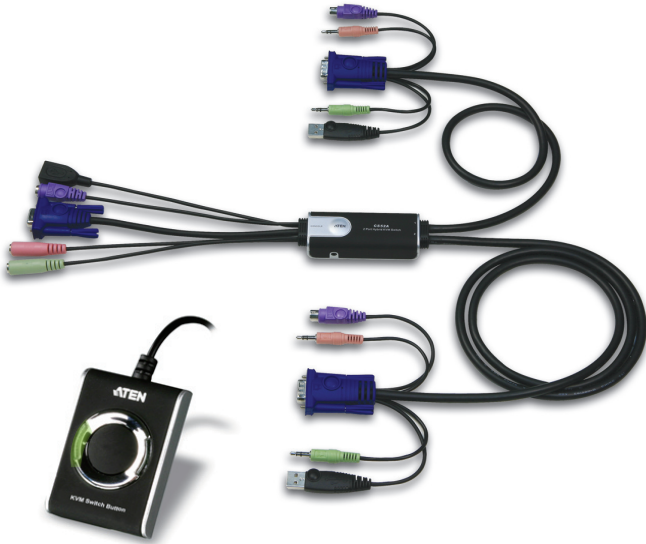

CS52A

2포트 Hybrid™ KVM 스위치 with 오디오

- | | | | | | |
|--|----------------------|--|-------------------------|--|-----------------------------------|
| | Console
PS/2, USB | | Computers
PS/2, USB | | OS Support
Win, Linux, FreeBSD |
| | Multi-function mice | | Audio
Mic. & Speaker | | Non-Powered |

Diagram

제품 특징

- 하나의 콘솔(모니터, PS/2 키보드 및 USB 마우스)로 두 대의 컴퓨터 제어 가능
- 편리한 스위치 설치를 위한 무선 포트 선택터
- 다기능 마우스(Multi-Function) 호환 기능
- USB 2.0 마우스 포트를 USB 허브 및 USB 주변기로 공유 사용 가능
- 작고 간결한 디자인, 일체형 케이블 내장 (콘솔 0.15m; 컴퓨터 0.6m, 1.2m)
- 음향 (마이크 및 스피커) 기능 내장 - 2.1 써라운드 음향 시스템을 위한 최상의 베이스 음향 구현
- KVM과 음향 포커스의 독립적 스위칭 시스템 - 하나의 컴퓨터가 KVM 포커스를 사용하면, 다른 하나는 음향 기기에 포커스 됨.
- 고화질 비디오- 최대 2048 x 1536; DDC2B
- 오토 스캔 기능으로 컴퓨터 작동 모니터링 가능
- 전원 공급이 따로 필요 없음

제품 사양

기능		CS52A	
컴퓨터 연결		2	
포트 선택		Hotkey, Pushbutton	
커넥터	콘솔 포트	키보드	1 x 6-pin Mini-DIN Female (Purple)
		비디오	1 x HDB-15 Female (Blue)
		마우스	1 x USB Type A Female (Black)
		스피커	1 x Mini Stereo Jack Female (Green)
		마이크	1 x Mini Stereo Jack Female (Pink)
	KVM 포트	키보드	2 x 6-pin Mini-DIN Male (Purple)
		비디오	2 x HDB-15 Male (Blue)
		마우스	2 x USB Type A Male (Black)
		스피커	2 x Mini Stereo Plug Male (Green)
		마이크	2 x Mini Stereo Plug Male (Pink)
	리모트 포트 Selector	1 x Mini Stereo Jack	
스위치	포트	1 x Pushbutton	
LED	선택	2 (Green)	
케이블 길이	콘솔	0.15m	
	컴퓨터	0.6m, 1.2m	
에멀레이션	키보드	PS/2	
비디오		2048 x 1536; DDC2B	
스캔 간격		3, 5, 10, 20 Seconds	
환경	작동온도	0-50°C	
	보관온도	-20-60°C	
	습도	0 - 80% RH, Non-condensing	
물리 환경	재질	플라스틱	
	무게	0.41 kg	
	크기 (L x W x H)	8.45 x 3.40 x 2.13 cm	