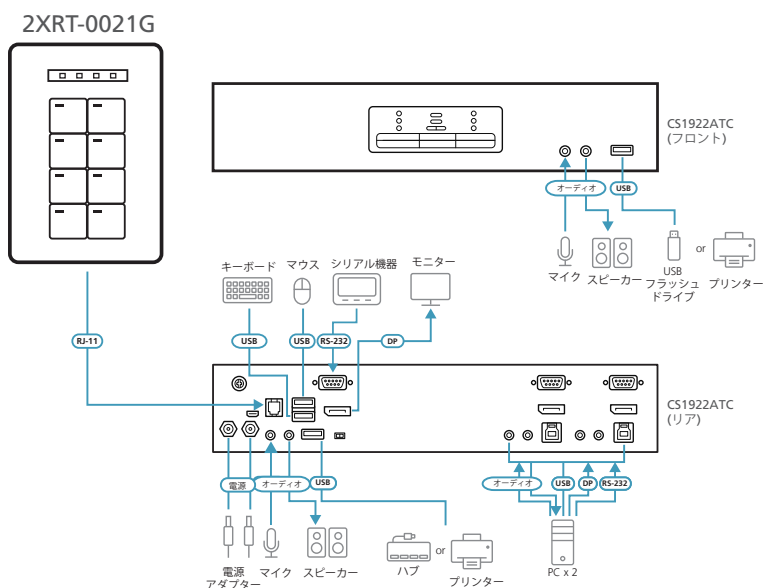

## ATEN デスクトップ KVM リモートポートセレクター (キーパッド付属)

2XRT-0021G は、ATEN 航空管制業向け 2/4 ポート KVM スイッチ(ATC シリーズ)におけるコンピューターの切替をキーパッド操作で実現できるリモートポートセレクターです。2XRT-0021G 本体に一体化された RJ-11 ケーブルを ATC シリーズの KVM スイッチの本体と接続し、番号が書かれたキーパッドを押すと、KVM スイッチでその番号に対応したポートに接続されているコンピューターの KVM・USB・オーディオを選択して切り替えます。

- ・プラグアンドプレイ対応 - ソフトウェアの追加インストール不要
- ・場所を取らないコンパクト設計 - 1.8m の RJ-11 ケーブルを本体に一体化
- ・対応製品 - CS1922ATC/CS1924ATC、CS1942ATC

### [ 構成図 ]

### [ 仕様 ]

機能	2XRT-0021G
コネクター LED	
リンク	RJ-11
LED	
オンライン / 選択 (KVM ポート)	8 (Orange)
ケーブル長	1.8m
電源仕様	5 V、0.15 W
消費電力	DC 5V : 0.15 W
動作環境	
動作温度	0 ~ 50°C
保管温度	-20 ~ 60°C
湿度	0 ~ 80%RH、結露なきこと
ケース	
ケース材料	プラスチック
重量	140g
サイズ (W×D×H)	77×112×36 mm