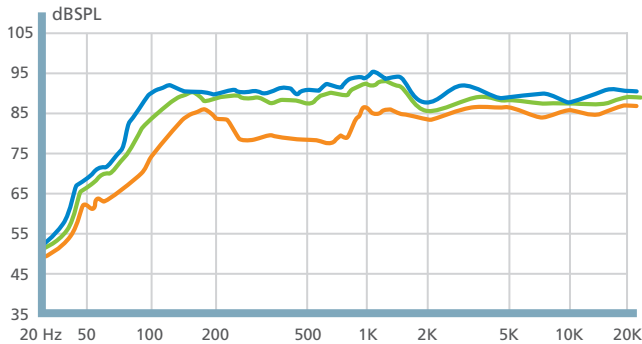

□ 特長

- ・プレミアムコンポーネントによる同軸設計：
  - ラバー製スピーカーエッジと頑丈なボイスコイルを備えた4インチ /6.5インチ高出力ドライバー
  - 20mm ドームツイーター
- ・100～20kHz (AS104) / 80～20kHz (AS106) の広帯域幅により、一優れた音質を確保しながらも少ないスピーカー数でもリスニングエリアを幅広くカバー
- ・2-way仕様 - 8Ωのローインピーダンス・スピーカーまたは70V/100Vの分散型ラウドスピーカーシステムの一部として使用可能
- ・難燃規格UL94-V0認定
- ・室内装飾に合わせて塗装可能なマグネットグリル
- ・マグネットグリル、ドッグレッグ型マウントシステム、カットアウトテンプレートデザインにより設置を容易に

周波数特性グラフ
SPL対角度