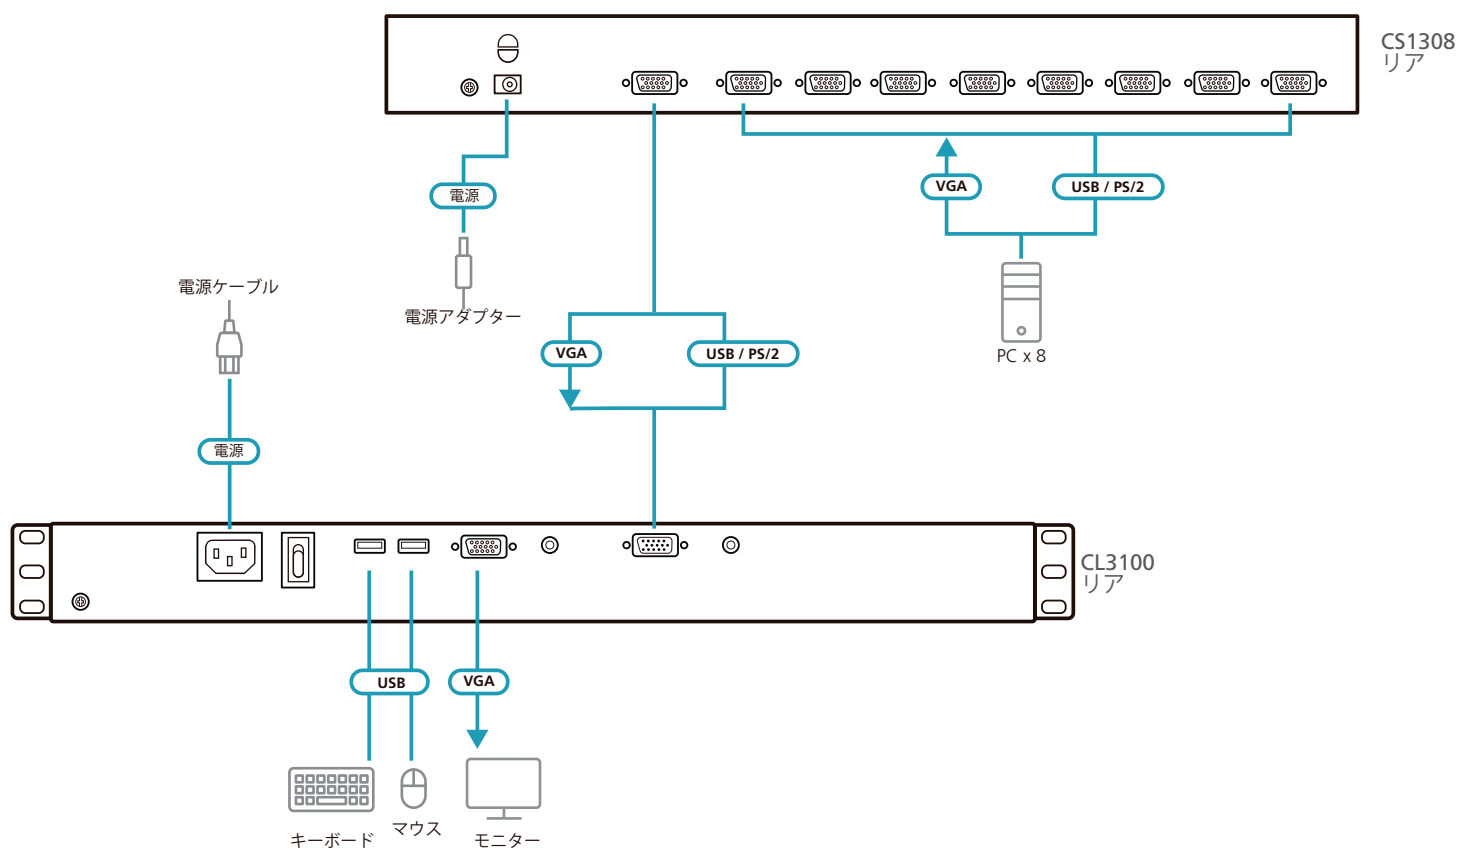

□ 構成図

□ ご注文用型番一覧

CL3100を購入した場合、以下のイーージーセットアップ・ラックマウントキットが選択可能です。
ご購入の際にはラックマウントキットタイプをご指定下さい。

LCD型番	CL3100NXJJS	CL3100NXJL
LCDサイズ	18.5"	
レールタイプ	ショートレール	ロングレール
対応ラック奥行き	42~70 cm	68~105 cm
イーージーセットアップ・ラックマウントキット型番	2X-041G	2X-042G

※注意：ラックマウントキットの対応奥行き表示は、ラック取り付け支柱間の距離を表しています。実際のラックマウント作業の際には、ラック内寸に対するドロー本体の奥行きやケーブル取り回しを考慮する必要がありますのでご注意ください。