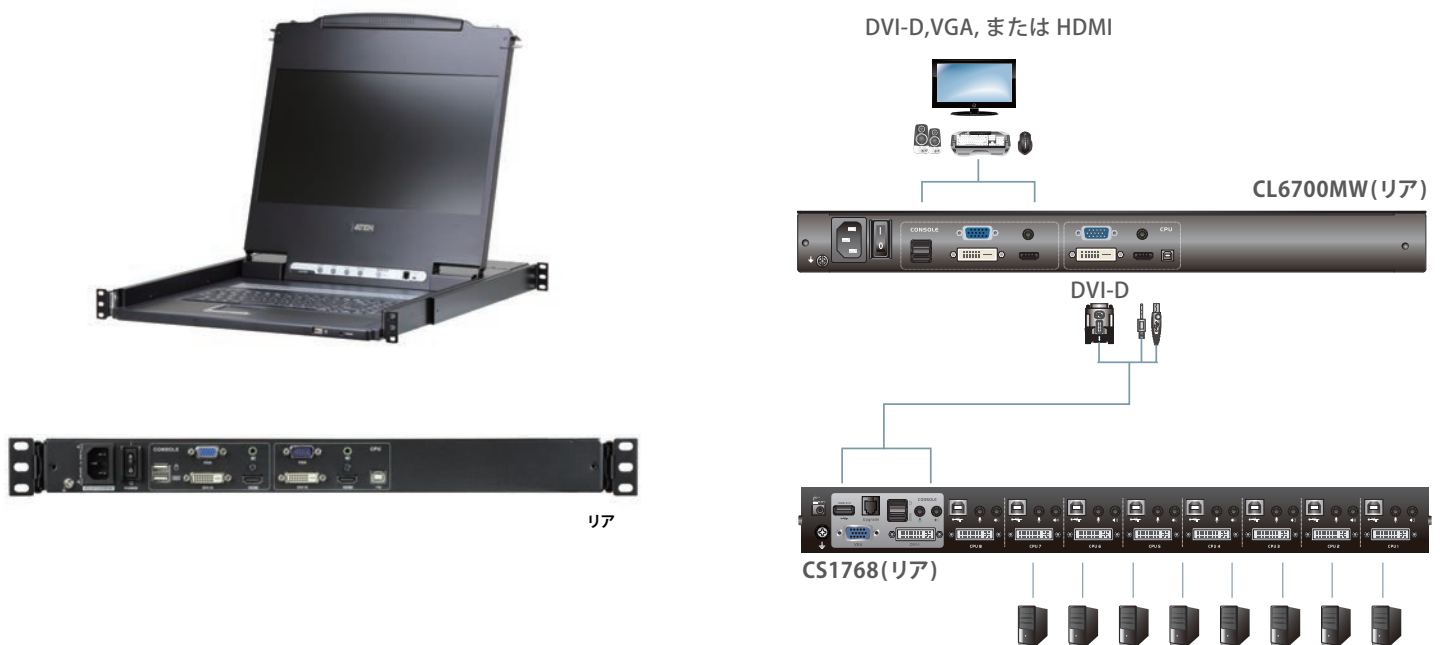

## USB DVI フル HD ワイド対応 LCD コンソールドロワー (USB デバイス対応)

CL6700MWは、17.3インチフルHD対応ワイド画面LCDモニター・キーボード・タッチパッドを1Uサイズに統合したKVMコンソールドロワーです。対応するATEN製KVMスイッチと接続できるため、新たにKVMスイッチの機能を搭載したKVMドロワーに買い替えなくても、本製品と併用することによって簡単にラックマウント用のコンソールを追加することができます。使用しない際には、LCDパネルを閉じて、ラックの中に収納することができるので、スペースの有効利用が可能です。コンソール側とコンピューター側のモニター用ポートには、VGA、DVIおよびHDMIの3種類を搭載し、この中から1つを選択して接続できます。さらに本製品はフルHDに対応しているため、コンソール側のHDMIポートにフルHD対応モニターをコンピューター側のHDMIポートにHDMI対応KVMスイッチを接続することもできます。

本製品のフロントパネルにはセカンドマウス用のUSBポートを、リアパネルにはセカンドKVMコンソール (USBキーボード、USBマウス、DVI、VGA、HDMIモニター) ポートとスピーカー用のミニステレオポートを搭載しています。

### □ 特長

- ・フル HD 対応 17.3 インチワイド画面 LCD 一体型 KVM コンソールドロワー - 1U サイズで快適なコンソール操作環境を提供
- ・簡単に取り付けが可能なイーザーラックマウントキット同梱 (ショート / ロング選択)
- ・セカンドコンソールポート搭載 - USB、DVI-D、VGA、HDMI コネクタ搭載
- ・フロントパネルには USB マウスポートを搭載 - ホットプラグ対応。USB ハブポートとしても使用可能
- ・解像度 - 最大 1920 × 1080@60Hz。DDC、DDC2、DDC2B 準拠
- ・DDC エミュレーション - 各接続コンピューターのビデオ設定はモニターに最適な出力になるように自動調整
- ・オーディオ対応 (スピーカー)
- ・OADG 109A/JIS 準拠 105 キーボード搭載。Sun キーボードエミュレーション
- ・マルチプラットフォーム対応 - Windows、Linux、Mac、Oracle 社 SPARC (Sun)
- ・取り付け奥行きはレールキットで調節可能
- ・コンソールロック機能 - 未使用時にはコンソールドロワーを内側にロック
- ・対応キーボード言語 - 日本語、英語 (US/UK)、中国語 (繁体字)、韓国語、ドイツ語 (ドイツ/スイス)、フランス語、スペイン語、スウェーデン語、イタリア語、ロシア語、ハンガリー語、ギリシア語
- ・ファームウェアアップグレード対応