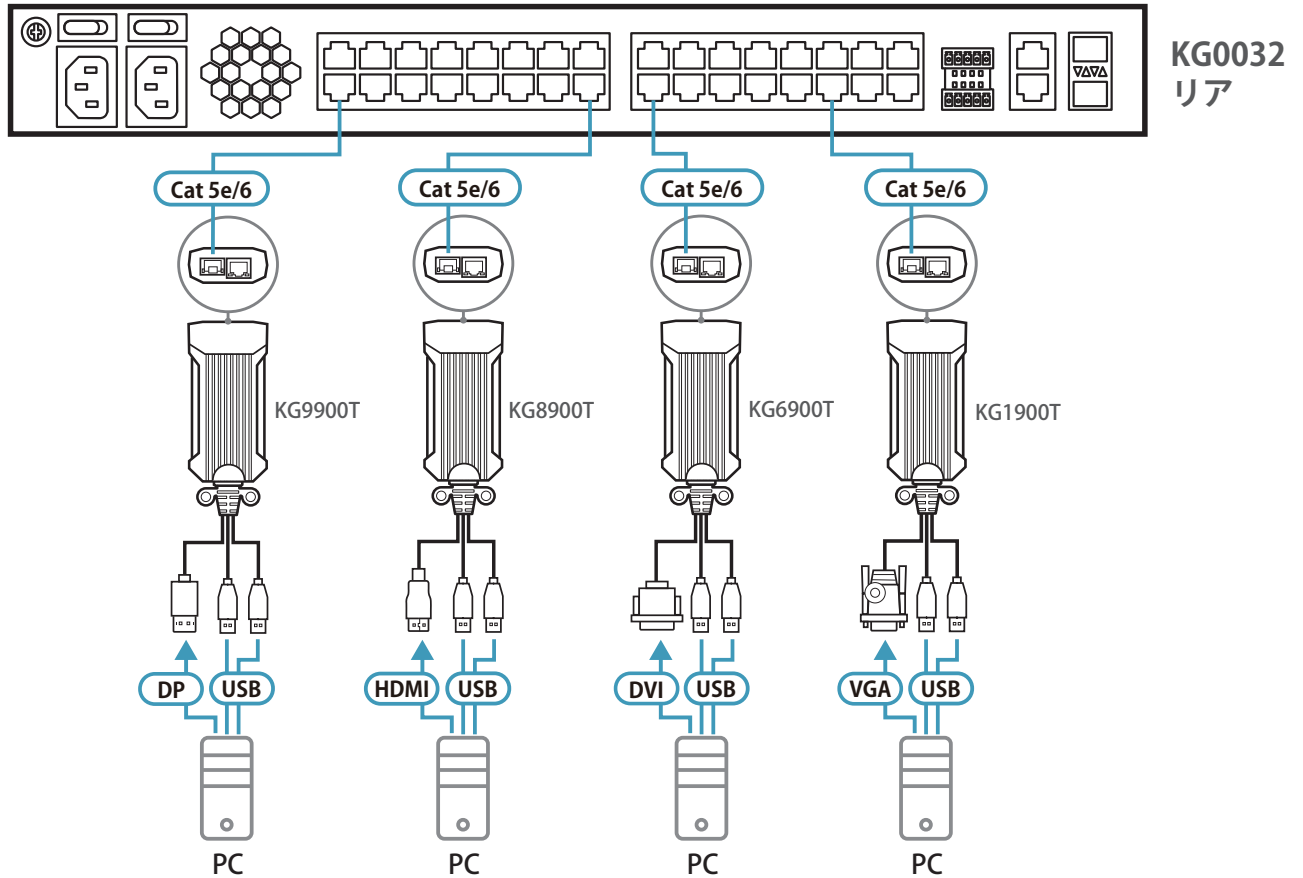

[構成図]

[仕様]

型番		KG1900T	KG6900T	KG8900T	KG9900T
コネクタ	リンク	RJ-45 メス ×1 (KVM) RJ-45 メス ×1 (SP) (将来的な拡張用に予約済み)			
コンピューター		USB Type-A オス ×2 D-sub 15 ピン オス ×1	USB Type-A オス ×2 DVI-D オス ×1	USB Type-A オス ×2 HDMI オス ×1	USB Type-A オス ×2 DisplayPort オス ×1
スイッチ	リセット	ピンホール型スイッチ ×1			
LED	リンク	1 (Green) 点灯：アクティブ、点滅：送受信			
	10/100/1000 Mbps	1 (100 : Orange、1000 : Green、10 または接続なし : オフ)			
	電源	1 (Green)			
消費電力		DC5V:4.73W:22BTU/h	DC5V:3.854W:18BTU/h	DC5V:3.745W:18BTU/h	DC5V:4.16W:20BTU/h
		※ワット単位の測定値は、外部負荷がない場合におけるデバイスの標準的な消費電力を示します。 ※ BTU/h 単位の測定値は、フル負荷時におけるデバイスの電力消費量を示します。			
動作環境	動作温度	0 ~ 40°C			
	保管温度	-20 ~ 60°C			
	湿度	0 ~ 95%RH、結露なきこと			
ケース	ケース材料	アルミダイカスト			
	重量	0.30 kg	0.30 kg	0.27 kg	0.27 kg
	サイズ (W×D×H)	122×58×25.8 mm