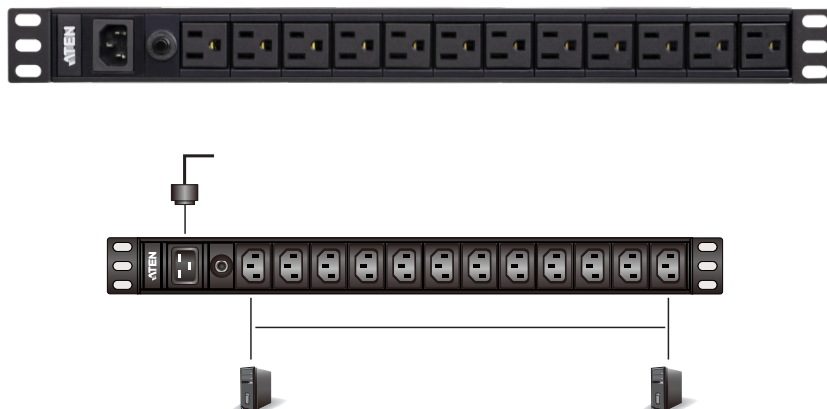

PE0112A

ラックマウント PDU (1U/100V/15A/NEMA タイプ 12 ポート)

PE0112Aは、NEMA 5-15RタイプのACアウトレットを12ポート搭載したベーシックPDUです。1Uサイズに奥行きが4.4cmと、ラックの外側で垂直にマウントできるデザインであるため、サーバールームのスペース効率を高めることができます。

□ 特長

ベーシック PDU

- ・ 1U サイズでラックマウントできる省スペースデザイン
- ・ アウトレットの形状 - NEMA 5-15R
- ・ 過電流保護
- ・ アルミ素材の筐体

接続デバイスの例

- ・ サーバー
- ・ ネットワークデバイス
- ・ 通信機器

□ 仕様

機能	PE0112A
電気仕様	
定格入力電圧	AC100V
最大入力電流	15A (最大) / 12A (UL ディレーティング)
入力周波数	50 ~ 60Hz
インレットタイプ	NEMA 5-15P
電源入力	1500VA (最大) / 1200VA (UL ディレーティング)
アウトレットタイプ	NEMA 5-15R × 12
定格出力電圧	AC100V
最大出力電流 (アウトレット)	15A (最大) / 12A (UL ディレーティング)
最大出力電流 (バンク)	15A (最大) / 12A (UL ディレーティング)
最大出力電流 (合計)	15A (最大) / 12A (UL ディレーティング)
OPD (過電流保護機器)	○
ケース	
サイズ (W × D × H)	488 × 44 × 45mm
重量	0.62kg
電源ケーブル長	305cm
動作環境	
温度 (動作 / 保管)	0 ~ 40°C / -20 ~ 60°C ※環境温度が 40°C 近くになった場合は、安全基準を満たすために負荷を 60% 以下に下げてください。
海拔 (動作 & 保管)	3000m
規格準拠	
EMC 認証	FCC ClassA
安全性検証	PSE
同梱品	電源ケーブル × 1、クイックスタートガイド × 1