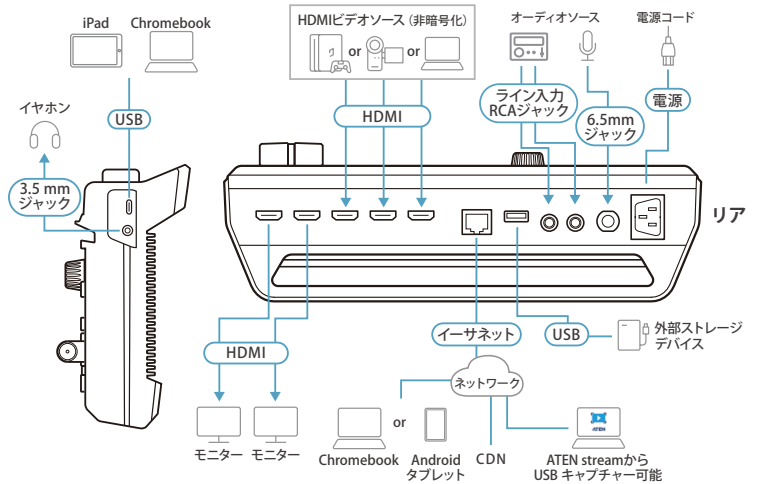

UC9040

StreamLIVE™ PRO

ポータブルライブストリーミング AV ミキサー (リアルタイム編集機能搭載)

StreamLIVE™ PRO UC9040 (以下、UC9040) は、各種映像機器の機能を一体型にした、持ち運び可能なマルチチャンネルオーディオ/ビデオミキサーデバイスです。

UC9040は、1080pビデオキャプチャー、ビデオレコーダー、ビデオスイッチャー、ストリーミング用ブロードキャスター、ビデオコンバーター、4Kビデオ分配器、オーディオミキサーの機能をコンパクトな筐体に統合した製品であり、様々な種類のA/V機器を使って作業する際の労力を軽減できます。本製品は、HDMIビデオソースを、CDNサービス (YouTube Live、Facebook、Twitchなど) に対し、ライブストリーミングを高品質のUVCビデオ出力として配信します。

さらに便利な機能として、UC9040は直感的なアプリを提供しており、モニタリング、イメージレイアウトの編集、DVE、PiPまたはPbPの設定が簡単に行えるのも特長です。DVEトランジションには、円 (開閉)、スライス、水玉、フェード、ハート型、クロスハッチ、ランダム・スクエアといった8種類の印象的なエフェクトを提供しています。

本製品は、操作性の高いコントロールパネルを提供しているため、PCやソフトウェアは不要となり、ライブストリーミング操作をスムーズかつ容易に実現することができます。Webでのライブ配信を行う前にビデオのプレビューや音量の確認を行うことも可能です。ビデオ/オーディオソースを接続し、ATENアプリがインストールされたiPadおよびAndroid、Windows タブレットでネットワークに接続すれば、すぐにご使用頂けます。

キャプチャー、編集、ストリーミングのどれを行う場合でも、人間工学的で実用的な設計が施されたUC9040を使えば、どんなライブストリーミング配信環境にも柔軟に対応することが可能です。優れた機能を多数備えた本製品は、Webライブ配信を行うユーザーが直面する課題を解決し、使い勝手の良いソリューションを提供します。

□ 構成図

□ 特長

- ・ ストリーミングのワークフローを簡素化させる一体型のデザイン - 1080p ビデオキャプチャー、ビデオレコーダー、ビデオスイッチャー、ストリーミング用ブロードキャスター、ビデオコンバーター、ビデオ分配器、オーディオミキサーの機能を1台で実現
- ・ 場所を問わないプロ品質のライブストリーミング - 主要なプラットフォームと互換。2つのプラットフォームに対して仮想的にどこからでも同時ライブ配信が可能
- ・ シーン切替可能な映像・音声入力を増強 - HDMI 4ソース (4K × 1系統 + 1080p × 3系統) + アナログオーディオ 2系統 (デュアルモノラル / フォーン端子)
- ・ 操作アプリを実行する iPad および Android、Windows タブレットには USB-type C ケーブルで給電可能
- ・ 1080p ビデオレコーダー機能 - プログラムを録画し、USB 経由で接続された外付けハードドライブに直接録画メディアを保存可能
- ・ コンパクトミキサー・コントロールパネル - 認識しやすい発光ボタンを使って、複数のビデオ&オーディオソース間で切替&ミキシング
- ・ 直感的で強力なアプリ - カスタムビデオレイアウトのプリセット (最大 8 シーン)、プレビュー / フル画面で動画モニタリング、リアルタイム編集、DVE/PbP/PiP エフェクトでのトランジション、オーバーレイや字幕の追加など、プロレベルの仕上げが可能
- ・ DVE (デジタルビデオエフェクト) によるビデオトランジション - 円 (開閉)、スライス、水玉、フェード、ハート型、クロスハッチ、ランダム・スクエアといった印象的なエフェクトを提供
- ・ 絵コンテ風の管理方法 - ライブ配信中でもスピーディーかつスムーズにトランジションを追加することでプロ品質の配信を実現