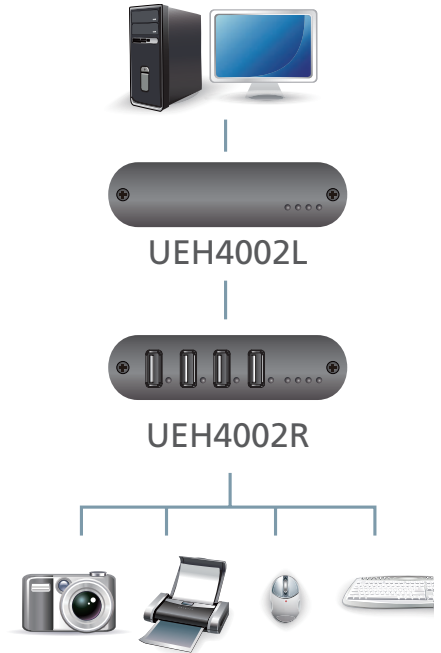

UEH4002

USB2.0ツイストペアケーブルエクステンダー

UEH4002は、USB機器をツイストペアケーブルで延長できるエクステンダーです。本製品によって、標準的なUSBケーブルによる延長の限界である5mを超えてUSB信号を延長することができます。リモートユニットには4台のUSB機器を接続することができます。また、リモートユニットはコンピューターから最大で100m離れた場所にセットアップすることができます。UEH4002は、USB2.0の規格に準拠した耐久性のある高品質な接続性を提供しますので、安定したデータ通信を確保することができます。

構成図

特長

- 4台のUSBデバイスを最大100m延長
- USB 2.0準拠 (Hi-Speed USB)
- ポートの選択状況はLEDランプで表示
- マルチプラットフォーム対応 - Windows、Mac、Linux
- ハブとの組み合わせで最大14台のUSB機器を接続可能

※ STPケーブルの使用を推奨します。

仕様

機能		UEH4002L	UEH4002R
コネクター	上りポート	USB タイプ B メス × 1	RJ-45 × 1
	下りポート	RJ-45 × 1	USB タイプ A メス × 4
	電源	DC 電源ジャック × 1	
USB 仕様		USB 2.0 / 1.1 High / Full / Low Speed	
USB デバイス接続数		-	4
電源仕様 (アダプター)		-	型番: 0AD9-0B05-30EG 入力: AC100 ~ 240V 50 ~ 60Hz 出力: DC5V 3A
消費電力		2.5W	
動作環境	動作温度	0 ~ 50°C	
	保管温度	-20 ~ 70°C	
	湿度	0 ~ 80%RH、結露なきこと	
ケース材料		プラスチック	
重量		900g	
サイズ (W × D × H)		76 × 100 × 26mm	
同梱品		電源アダプター × 1 USB ケーブル × 1 クイックスタートガイド × 1	