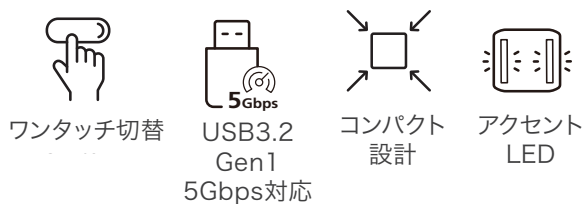

PC2台用 USB3.2 Gen1 (5Gbps) 2デバイス切替器 US4322

US4322 は、外付けSSDやWebカメラなど最大2台のUSB機器を、2台のPCを本体ボタンで高速に切り替える USB 3.2 Gen1 切替器です。

在宅用PCと仕事用PC、あるいはメインPCとサブPCなど、本体ボタンを押すだけで、各機器の接続先を瞬時に切り替えられます。

業務用機器で培ったノウハウを投入したInstaSync™ technologyで、USB3.2 Gen1デバイスを高速かつ確実に切り替え。最大5Gbpsの転送速度に対応、Windows / macOS / Linux ドライバー不要、つなぐだけですぐに使えます。

コンパクトな本体サイズでデスク周りをすっきりまとめたい人に最適な一台です。