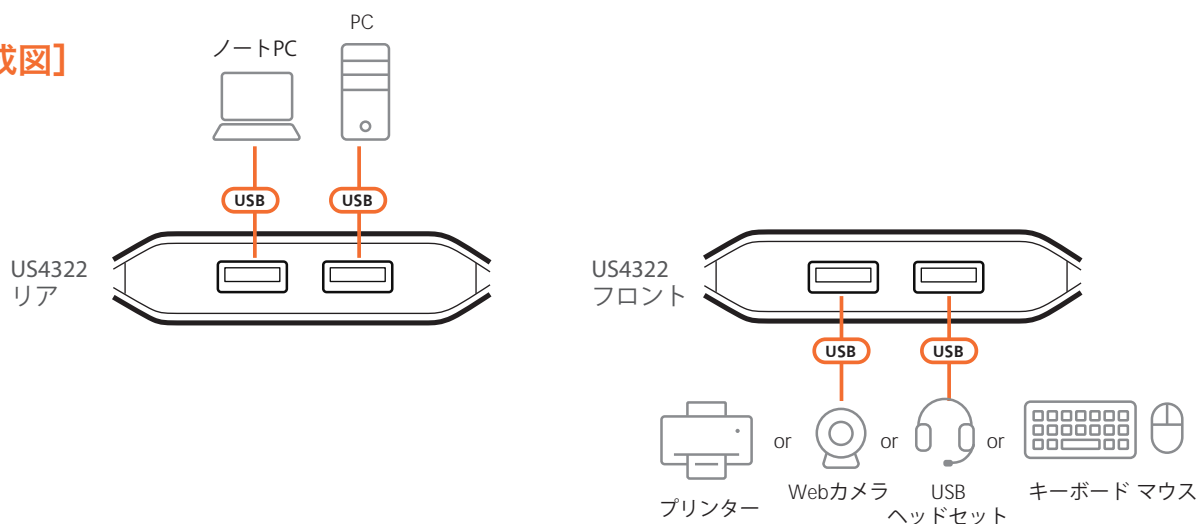

PC2台用 USB3.2 Gen1 (5Gbps) 2デバイス切替器 US4322

US4322 は、外付けSSDやWebカメラなど最大2台のUSB機器を、2台のPCを本体ボタンで高速に切り替える USB 3.2 Gen1 切替器です。

在宅用PCと仕事用PC、あるいはメインPCとサブPCなど、本体ボタンを押すだけで、各機器の接続先を瞬時に切り替えられます。

業務用機器で培ったノウハウを投入したInstaSync™ technologyで、USB3.2 Gen1デバイスを高速かつ確実に切り替え。最大5Gbpsの転送速度に対応、Windows / macOS / Linux ドライバー不要、つなぐだけですぐに使えます。

コンパクトな本体サイズでデスク周りをすっきりまとめたい人に最適な一台です。

【特長】

- ・ InstaSync™ technology - 業務用機器で培ったノウハウを設計に投入、高速かつ確実にUSB機器を切替
- ・ USB 3.2 Gen1 (最大5Gbps) 対応 - 2台のPCで、2台のUSBデバイスを切り替えて高速通信
- ・ OSドライバーやソフトウェア不要 - つなぐだけですぐに利用可能
- ・ 省スペースなコンパクト設計 - 同梱の有線リモコンと組み合わせて狭いスペースでもスッキリ配線&簡単操作

※ 本製品はコンシューマー用途を想定して設計・検証されています。業務用システムとの接続も可能ですが、組み合わせ環境での動作確認およびサポートは行っておりません。業務用途での導入をご検討の場合は、用途に合わせた製品提案が可能です。詳細は営業までお気軽にご相談ください。

【構成図】

【仕様】

機能		US4322
コンピューター接続数		2
切替方法		プッシュボタン
コネクタ	コンピューター	USB Type-A メス×2(青)
	デバイス	USB Type-A メス×2(青)
	電源モード	ターミナルブロック / DCジャック電源アダプター
ケーブル長	USBケーブル	USB 2.0 Type-A オス - USB 2.0 Type-A オス × 2(1.5m)
LED	接続PC表示	2(オレンジ)
	電源	2(オレンジ、底面)
動作環境	動作温度	0~40℃
	保管温度	-20~60℃
	湿度	0~80%RH、結露なきこと
ケース	ケース材料	プラスチック
	重量	34 g
	サイズ(W×D×H)	5.65 × 6.10 × 1.52 cm
同梱品		USB 2.0 Type-A オス - USB 2.0 Type-A オス × 2(1.5m)