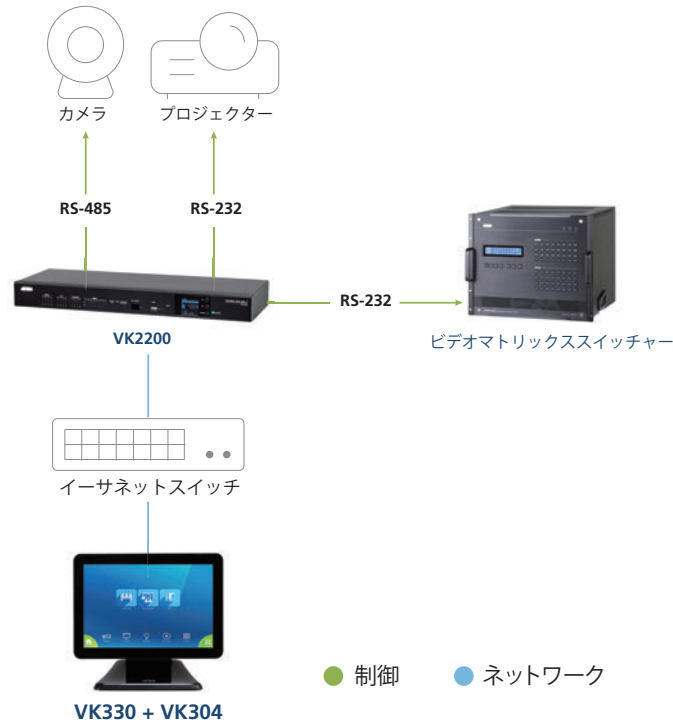

VK330

10.1 インチ タッチパネルコントローラー

ATEN VK330は、静電容量式マルチタッチTFT-LCD画面を特長とする10.1インチのタッチパネルコントローラーです。

このタッチパネルには、ATENコントロールシステムアプリが標準でインストールされており、ATENコントロールボックスおよびコントロールスイッチと互換性があります。VK330はPower over Ethernet (PoE) に対応しているため、電力とデータを1本のイーサネットケーブルでタッチパネルに伝送することができます。この仕様は、安定性と高いセキュリティ要求を実現するにあたり、確かな接続性と有線接続が求められる環境への導入に適しています。

VK330

VK330 + VK304

VK304 (卓上キット)

VK302 (ウォールマウントキット)

タッチパネル VK330、卓上キット VK304、ウォールマウントキット VK302 は、別売りです

□ 特長

- 10.1 インチ タッチパネル
- ATEN コントロールシステムアプリを標準インストールし、ATEN コントロールシステムと統合して使用できるよう設計
- 複数のアプリを切り替えて操作できる AppSwitcher に対応
- ATEN Unizon および ATEN 会議室予約システムとの統合によって、部屋の使用状況と稼働状況を表示
- 管理者はプロフィール経由で複数の会議室を統合管理可能
- プロファイルに対するユーザーアクセスをパスワード認証で制限
- 複数のタッチパネル、モバイルデバイス、タブレットコンピューター間でシステム制御を同期
- コントローラーを接続せずにフレンドリーなデモを実施できる「デモモード」によって、ユーザーがソリューションの重要な機能を理解できるようサポート
- スクリーンセーバー機能 - 省エネによってタッチスクリーンの耐用性を強化
- RTSP (Real Time Streaming Protocol)、ONVIF、および VE89 シリーズのビデオプレビュー表示に対応※ 1
- Power over Ethernet (PoE) 対応 - 電力と通信を 1 本のイーサネットケーブルで受信可能
- 静電容量式マルチタッチスクリーン
- 柔軟な設置が可能 - オプションのウォールマウントキット (VK302) と卓上キット (ATEN VK304) および標準 VESA 規格 (75 × 75mm マウント) にも対応

※ この機能は VK2200/VK1200 に適用されます。

* ウォールマウントキット VK302 と、卓上キット VK304 はセット販売ではありません。

□ 構成図

ATEN Unizon と ATEN 会議室予約システムと統合して会議室の利用状況と稼働状態を表示

複数のアプリを AppSwitcher で切り替えて操作可能

□ 仕様

| 機能 | VK330 |
|---------------------------|------------------------------|
| プロセッサ | Quad Core |
| メモリ | |
| SDRAM | 2GB |
| フラッシュ | 16GB |
| パネル仕様 | |
| 画面タイプ | TFT-LCD |
| サイズ | 10.1 インチ |
| タッチスクリーン | 静電容量方式 |
| 解像度 | 1280 × 800 |
| アスペクト比 | 16 : 10 |
| 色深度 | 8 ビット |
| コントラスト比 | 800 : 1 |
| バックライト | LED |
| 視野角 | ± 85° (水平)、± 85° (垂直) |
| インターフェース | |
| イーサネット | RJ-45 メス×1、10/100/1000 BaseT |
| USB | USB Type-A × 1 |
| 電源入力 | |
| Power over Ethernet (PoE) | 802.3 at PoE+ |
| 消費電力 | DC12V : 12.8W PoE : 14W |
| 動作環境 | |
| 動作温度 | 0 ~ 40°C |
| 保管温度 | -10 ~ 55°C |
| 湿度 | 10 ~ 80% RH、結露なきこと |
| ケース | |
| ケース材料 | プラスチック |
| 重量 | 0.60 kg |
| サイズ (W × D × H) | 252 × 177.8 × 24.5 mm |
| 同梱品 | クイックスタートガイド×1 |