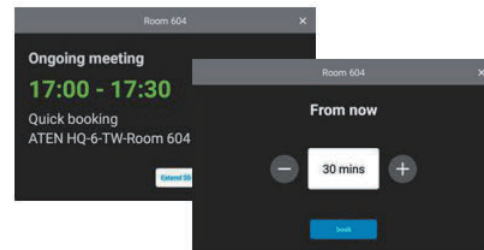

VK330

VK330 + VK304

VK304 (卓上キット)

VK302 (ウォールマウントキット)

タッチパネル VK330、卓上キット VK304、ウォールマウントキット VK302 は、別売りです

□ 特長

- 10.1 インチ タッチパネル
- ATEN コントロールシステムアプリを標準インストールし、ATEN コントロールシステムと統合して使用できるよう設計
- 複数のアプリを切り替えて操作できる AppSwitcher に対応
- ATEN Unizon および ATEN 会議室予約システムとの統合によって、部屋の使用状況と稼働状況を表示
- 管理者はプロフィール経由で複数の会議室を統合管理可能
- プロファイルに対するユーザーアクセスをパスワード認証で制限
- 複数のタッチパネル、モバイルデバイス、タブレットコンピューター間でシステム制御を同期
- コントローラーを接続せずにフレンドリーなデモを実施できる「デモモード」によって、ユーザーがソリューションの重要な機能を理解できるようサポート
- スクリーンセーバー機能 - 省エネによってタッチスクリーンの耐用性を強化
- RTSP (Real Time Streaming Protocol)、ONVIF、および VE89 シリーズのビデオプレビュー表示に対応※ 1
- Power over Ethernet (PoE) 対応 - 電力と通信を 1 本のイーサネットケーブルで受信可能
- 静電容量式マルチタッチスクリーン
- 柔軟な設置が可能 - オプションのウォールマウントキット (VK302) と卓上キット (ATEN VK304) および標準 VESA 規格 (75 × 75mm マウント) にも対応

※ この機能は VK2200/VK1200 に適用されます。

* ウォールマウントキット VK302 と、卓上キット VK304 はセット販売ではありません。

□ 構成図

ATEN Unizon と ATEN 会議室予約システムと統合して会議室の利用状況と稼働状態を表示

複数のアプリを AppSwitcher で切り替えて操作可能

□ 仕様

| 機能 | VK330 |
|---------------------------|------------------------------|
| プロセッサ | Quad Core |
| メモリ | |
| SDRAM | 2GB |
| フラッシュ | 16GB |
| パネル仕様 | |
| 画面タイプ | TFT-LCD |
| サイズ | 10.1 インチ |
| タッチスクリーン | 静電容量方式 |
| 解像度 | 1280 × 800 |
| アスペクト比 | 16 : 10 |
| 色深度 | 8 ビット |
| コントラスト比 | 800 : 1 |
| バックライト | LED |
| 視野角 | ± 85° (水平)、± 85° (垂直) |
| インターフェース | |
| イーサネット | RJ-45 メス×1、10/100/1000 BaseT |
| USB | USB Type-A × 1 |
| 電源入力 | |
| Power over Ethernet (PoE) | 802.3 at PoE+ |
| 消費電力 | DC12V : 12.8W PoE : 14W |
| 動作環境 | |
| 動作温度 | 0 ~ 40°C |
| 保管温度 | -10 ~ 55°C |
| 湿度 | 10 ~ 80% RH、結露なきこと |
| ケース | |
| ケース材料 | プラスチック |
| 重量 | 0.60 kg |
| サイズ (W × D × H) | 252 × 177.8 × 24.5 mm |
| 同梱品 | クイックスタートガイド×1 |