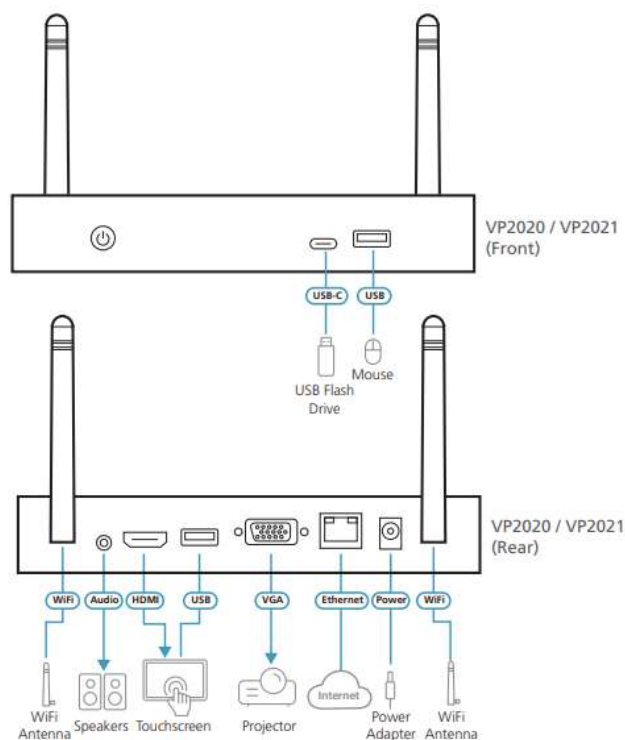

VP2020 フロントパネル

VP2021 フロントパネル

VP2020 リアパネル

VP2021 リアパネル

特長

- ワイヤレスプレゼンテーション機能を備えたBYODプレゼンテーションスイッチ
- 最大4K解像度のコンテンツを1台のHDMIディスプレイと1台のVGAディスプレイに同時に出力可能
- Windows、macOS、およびAndroidで使用可能なATEN ワイヤレスプレゼンスイッチャー用アプリを介して、ノートパソコンの画面からネイティブコンテンツの共有が可能
- AirPlay^{※1}、Google Cast^{※1}、Chromeなどの一般的なOSと互換。ワイヤレスでのコンテンツ共有に対応
- マルチ画面でのプレゼンテーションを実現：
 - VP2020 - 最大2系統のソースをワイヤレスで共有し、フルスクリーン/並列のレイアウトで表示可能
 - VP2021 - 最大4系統のソースをワイヤレスで共有し、フルスクリーン/並列/クワッドビューのレイアウトで表示可能
- 自動レイアウト投影 - 新しい信号が検出されるたびに、プレゼンテーションのレイアウトを自動切替
- 複数同時接続：
 - VP2020 - 同一ネットワーク環境において、ワイヤレス (VP2020経由) またはLAN接続のいずれかを經由して最大8名のユーザーが会議に参加可能
 - VP2021 - ワイヤレスによるリモート接続の場合は最大8名、同一ネットワーク環境におけるLAN接続の場合は最大20名のユーザーがそれぞれ会議に参加可能
- 司会モード - 会議進行役は、参加者の接続ステータスと表示されているAVコンテンツの管理および制御が可能
- 連携ツール^{※2}を複数提供 - 注釈、画面上のホワイトボード、画面キャプチャ
- USBタッチバック - 接続されたタッチパネルまたはマウスから直接プレゼンテーションをシームレスに操作
- プレゼンスイッチャーの操作/設定用Web GUI
- Power over Ethernet (PoE) 接続対応 - セットアップが容易。追加の電源アダプター不要
- HDMIオーディオのディエンベデッド機能 - オーディオアンプやミキシングシステムと簡単に統合可能
- 各種ワイヤレスビデオ会議やデジタル学習アプリケーションと親和性の高い連携端末

仕様

機能	VP200	VP201
ビデオ出力		
インターフェース	HDMI Type-A メス × 1 (Black) VGA (D-sub15ピン) メス × 1	
最大距離	HDMI: 最大5m VGA: 最大15m	
ビデオ		
最大解像度	HDMI: 最大4K@30Hz VGA: 最大1080p	
オーディオ		
出力	ステレオオーディオ: ステレオミニジャック メス × 1 (Black)	
ワイヤレス		
認証プロトコル	APモード: WPA2-PSK ステーションモード: WEP、WPA、WPA2、802.1×EAP	
ワイヤレス伝送プロトコル	IEEE 802.11ac	
周波数帯	2.4GHzおよび5GHzデュアルバンド切替式 (DFSチャンネルはサポート対象外)	
通信範囲	20m伝送 (5GHzの場合) 30m伝送 (2.4GHzの場合)	
コネクタ		
コンソールポート	USB 3.0: USB Type-A メス × 1 (Blue) USB 2.0: USB Type-A メス × 1 USB-C: USB-C メス × 1	
電源	DC電源ジャック × 1 (Black)	
スイッチ		
電源	プッシュボタン × 1 (LED: Blue)	
制御		
イーサネット	RJ-45 メス × 1 (Silver)	
消費電力	DC12V: 12W	
動作環境		
動作温度	0~40°C	
保管温度	-20~60°C	
湿度	0~80%RH、結露なきこと	
ケース		
ケース材料	メタル	
重量	472 g	
サイズ(W×D×H)	170 × 104 × 28.3mm	