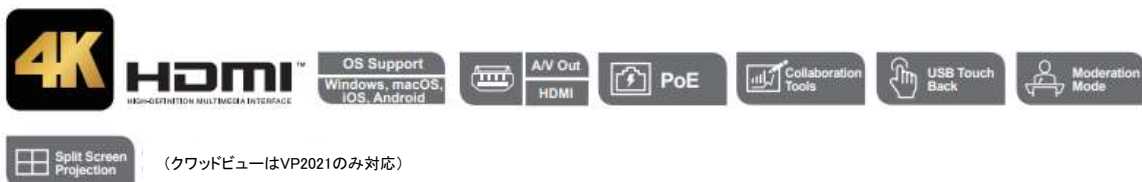

VP2020/VP2021は、ワイヤレスBYODソリューションとして会議で使用できる4Kプレゼンテーションスイッチです。Wi-Fiモジュールを搭載し、会議の成功に不可欠な接続環境を実現できるよう複数のアクセスアプローチを提供しているのが特長です。ノートパソコンやモバイル端末からWi-Fi経由で、最大4K解像度のコンテンツを1台のHDMI対応ディスプレイと1台のVGA対応ディスプレイに同時に配信できます。このようなワイヤレス接続は、ATENワイヤレスプレゼンスイッチャー専用アプリを介して、Windows、macOS、Androidを含むすべての主要な操作プラットフォームをサポートします。また、VP2020/VP2021はAirPlay^{※1}、Google Cast^{※1}、Chromeに対応しています。

連携端末として十分な機能を果たすべく、VP2020/VP2021にはさまざまな機能が搭載されています。VP2020では、(VP2020経由の)ワイヤレスまたは同一ネットワーク環境におけるLAN接続の環境下で、最大8名のユーザーが会議に素早く参加することができます。一方、VP2021では、ワイヤレスによるリモート接続の場合は最大8名のユーザーが、また、同一ネットワーク環境におけるLAN接続の場合は最大20名のユーザーが、それぞれ会議に出席することができます。複数ソースの同時表示機能により、コンテンツをフルスクリーン/並列/クワッドビュー(VP2021のみ)の画面レイアウトで表示できます。自動レイアウト投影機能を有効にすると、新しい信号が検出されるたびにレイアウトを自動的に切り替えることができます。USB-CおよびUSB Type-Aポートはタッチバック機能を備えており、接続されたタッチパネルまたはマウスから直接プレゼンテーションをシームレスに操作することができます。司会モードを有効にすると、進行役には、表示されているAVコンテンツだけでなく、参加者の接続ステータスを管理および制御するためのアクセス権が付与されます。さらに、VP2021は、注釈、画面上のホワイトボード、画面キャプチャーなどの連携ツールをサポートし、ビデオ会議やデジタル学習体験を次のレベルへと引き上げます。

これ以外の特長として、耐久性を保証しながらプレゼンマトリックススイッチャーに洗練された印象も与えられるフルメタルケースが挙げられます。VP2020/VP2021では、Power over Ethernet(PoE)接続がサポートされているため、追加の電源アダプターを必要とせずに簡単に設置できます。オーディオアンプやミキシングシステムとの統合は、オーディオデエンベッド機能によって容易に実現できます。VP2020/VP2021は、あらゆるワイヤレス会議で円滑なチームワークを実現するのに最適な製品です。