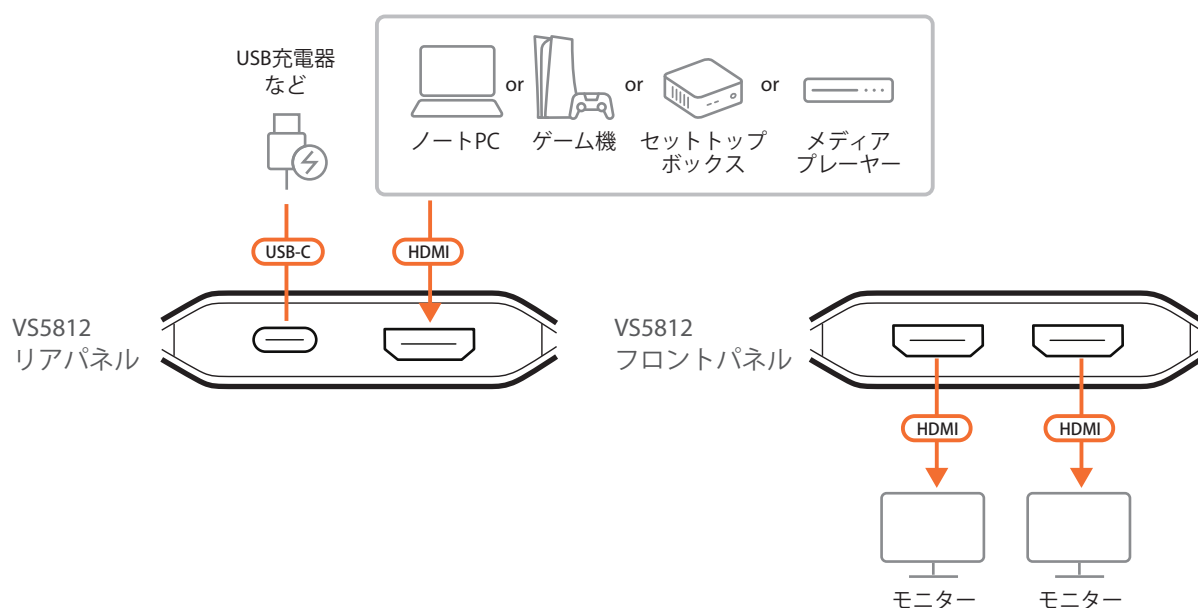

高音質オーディオ対応

- ・ LPCM 7.1ch、Dolby、DTS-HD Master Audio™に対応し、臨場感のあるサウンドを出力可能。

プッシュボタンの映像出力操作

- ・ 本体ボタン操作で、HDMI出力2を即座にオン/オフ切り替えできます。

コンパクトで洗練されたデザイン

- ・ スリムな筐体でテレビ周りやデスク上にも置きやすく、楽に持ち運べます。またアクセントLEDは暗所でも雰囲気損なわず、作業性が向上します。

※ 本製品はコンシューマー用途向けに設計されています。業務用機材や ProAV システムとの接続自体は可能ですが、動作検証およびサポートの対象外となります。業務用途や ProAV システム向けには、構成に応じた製品提案が可能ですが、詳細は営業までお気軽にご相談ください。

【構成図】

[仕様]

機能		VS5812
ビデオ入力	インターフェース	HDMI Type-A メス ×1 (Black)
	インピーダンス	100Ω
	最大距離	1.5m (7680×4320 @ 60Hz (4:2:0)、7680×4320 @ 30Hz (4:2:2)、または 3840×2160@120Hz (4:4:4))
ビデオ出力	インターフェース	HDMI Type-A メス ×2 (Black)
	インピーダンス	100Ω
	最大距離	1.5m (7680×4320 @ 60Hz (4:2:0)、7680×4320 @ 30Hz (4:2:2)、または 3840×2160@120Hz (4:4:4))
ビデオ	最大データ伝送速度	48Gbps
	規格準拠	HDMI (3D、Deep Color、8K)、HDCP 2.3準拠
	最大解像度	7680×4320 @ 60Hz (4:2:0)
オーディオ	入力	HDMI Type-A メス×1 (Black)
	出力	HDMI Type-A メス×2 (Black)
コネクタ	電源	USB-C×1 (5V/1A)
ケーブル長	USBケーブル	USB Type-C→Type-A×1 (1m)
LED	LEDインジケータ	ポートインジケータ×2 (Orange)
	電源	2 (Orange、底面)
動作環境	動作温度	0~40°C
	保管温度	-20~60°C
	湿度	0~80% RH、結露なきこと
ケース	ケース材料	プラスチック
	重量	0.03 kg
	サイズ(W×D×H)	61×56.5×15.2 mm
同梱品		USB電源ケーブル (Type-C→Type-A) 1m ×1