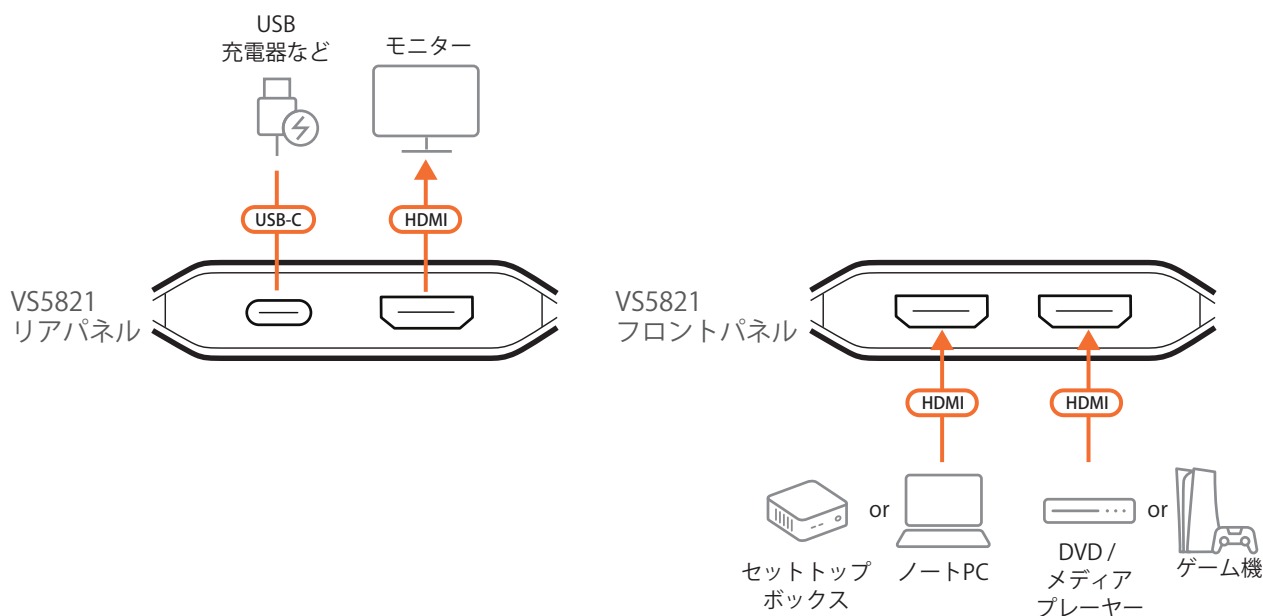

【構成図】

[仕様]

機能		VS5812
ビデオ入力	インターフェース	HDMI Type-A メス ×2 (Black)
	インピーダンス	100Ω
	最大距離	1.5m (7680×4320 @ 60Hz (4:2:0)、7680×4320 @ 30Hz (4:2:2)、または 3840×2160@120Hz (4:4:4))
ビデオ出力	インターフェース	HDMI Type-A メス ×1 (Black)
	インピーダンス	100Ω
	最大距離	1.5m (7680×4320 @ 60Hz (4:2:0)、7680×4320 @ 30Hz (4:2:2)、または 3840×2160@120Hz (4:4:4))
ビデオ	最大データ伝送速度	48Gbps
	規格準拠	HDMI (3D、Deep Color、8K)、HDCP 2.3準拠
	最大解像度	7680×4320 @ 60Hz (4:2:0)
オーディオ	入力	HDMI Type-A メス×2 (Black)
	出力	HDMI Type-A メス×1 (Black)
コネクタ	電源	USB-C×1 (5V/1A)
ケーブル長	USBケーブル	USB Type-C→Type-A×1 (1m)
LED	選択	ポートセレクター×2 (Orange)
	電源	2 (Orange、底面)
動作環境	動作温度	0~40°C
	保管温度	-20~60°C
	湿度	0~80% RH、結露なきこと
ケース	ケース材料	プラスチック
	重量	0.03 kg
	サイズ(W×D×H)	61×56.5×15.2 mm
同梱品		USB電源ケーブル (Type-C→Type-A) 1m ×1