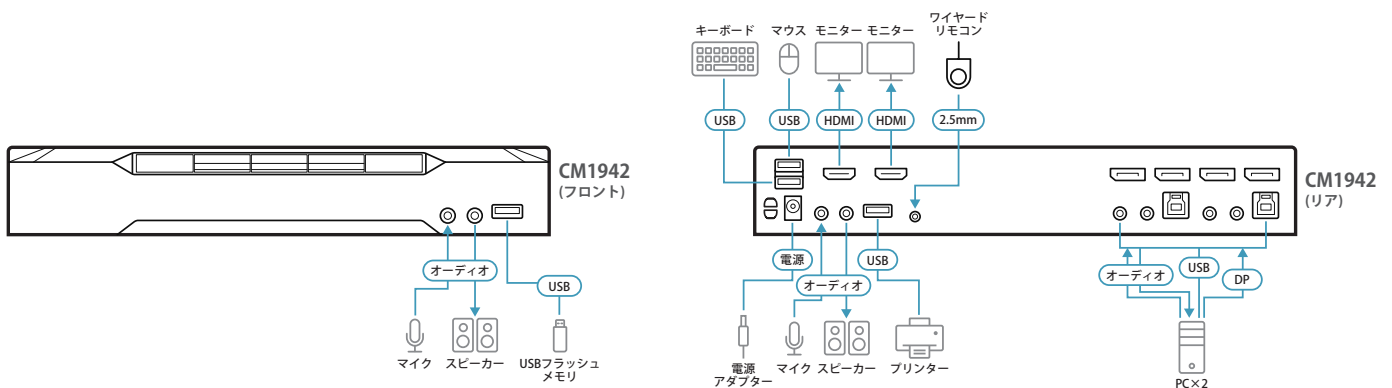

CM1942

2ポート DisplayPort デュアルディスプレイ ミニマトリックス KVM スイッチ (4K & マルチスクリーンコントロール対応)

CM1942は、2ポートDisplayPortスイッチに2ポートUSB 3.1 Gen 1ハブを組み込んだ2ポート DisplayPortデュアルディスプレイ ミニマトリックスKVMスイッチです。4K解像度をサポートし、マウスを各PCの画面間で移動させるだけでコンピューターの切替を実現する「マルチスクリーンコントロール」機能を搭載した本製品は、グラフィックデザイン、金融取引、ビデオポストプロダクションなど、マルチタスクが不可欠なシステム向けに適したソリューションです。

- 1か所のコンソール (USB/HDMIデュアルディスプレイ) から、DisplayPortコンピューター2台とUSB 3.1 Gen 1 周辺機器2台を操作可能
- KVMをマトリックス切替できる2種類のPC操作モードを提供 (シングル&デュアルPCモード)
- 解像度 - 最大4K DCI (4096×2160@60Hz) に対応
- マルチスクリーンコントロール - マウスカーソルを画面の境界を越えて移動させることで、ビデオソースをスピーディーに切替
- オーディオミキサーモード - 最大2系統の音源を1系統のオーディオ出力としてミキシング
- Video DynaSync™ - ATEN独自のテクノロジーにより、ブート時における表示の問題を回避し、ポート間の切替時の解像度を最適化

□ 構成図