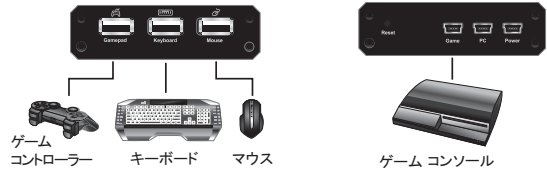

UC3410

ゲーム機用ゲームコントローラーエミュレーター

UC3410 PHANTOM-S(ファントム-S)は、Xboxやプレイステーション等の家庭用ゲーム機を使用したFPSシューティングゲームにおいて、キーボード・マウスを使用することで、従来のゲームコントローラーよりも早く正確な操作感を実現するゲームコントローラーエミュレーターです。

本製品には、ATENが誇る信号変換テクノロジーが搭載されているため、スムーズなマウス動作による正確なエイミングの他に、マクロ設定や、ノートパソコンを使用した操作などが可能になります。また、本体はファームウェア更新に対応しているため、ゲームプレイ環境を向上させることができます。本製品を使用すれば、キーボードやマウス操作をカスタマイズして、FPSをより楽しくプレイできます。

フロント

リア

構成図

キーマッピング

仕様

特長

家庭用ゲーム機でもPCゲームと同様の早く正確な操作感

PS4、PS3、XBOX 360およびXBOX Oneにおいて、キーボード・マウス(ワイヤレスを含む)を使用したプレイを可能にする独自の信号変換技術を搭載。キーマッピングをカスタマイズできるので、従来のゲームコントローラーのボタンを使用するよりも便利でスムーズなゲーム操作を実現します。本製品を使用すれば、FPSにおいて、より速く照準を合わせ、正確な射撃を行えます。さらに、本製品はスナイピング時のマウス速度の設定変更機能があるため、より正確なエイミングを行うことができます。

ソフトウェア/ファームウェアアップグレードが可能

お好みに合わせて、キーボード/マウスのキーマッピングを簡単にカスタマイズできるソフトウェアが無償でダウンロード可能。マクロも設定できるので、通常では複数のキー入力が必要な操作も、一つのキーに割り当てることが可能です。ATENでは随時ソフトウェア/ファームウェアの更新を行っており、ゲーム操作感の改良をはじめとして新機能の搭載や今後新しいゲーム機がリリースされた場合でも対応できるよう本体アップグレードが可能になっております。

ノートパソコンのキーボードが使用可能

本製品は、ノートパソコンのキーボードを使用してPS4、PS3、XBOX 360、XBOX Oneのゲームをプレイすることができるので、非常に便利でスムーズなゲーム操作をお楽しみいただけます。

| コネクター | |
|--------------|---|
| フロント | キーボード: USB タイプ A メス×1 マウス: USB タイプ A メス×1 ゲームコントローラー: USB タイプ A メス×1 |
| リア | ゲーム機: ミニ USB タイプ A メス×1 PC: ミニ USB タイプ A メス×1 電源: ミニ USB タイプ A メス×1 データ(予備): 3.5mm ジャック×1 |
| スイッチ | |
| リセット | ピンホール型スイッチ×1 |
| LED | |
| ターボ/キーボードモード | オレンジ×1 |
| 設定 | ブルー×1 |
| 電源 | ブルー×1 |
| エミュレーション | |
| キーボード | USB、エミュレーション |
| マウス | USB、エミュレーション |
| ゲームコントローラー | USB、バイパス |
| 消費電力 | |
| | 1.95 W |
| 動作環境 | |
| 動作温度 | 0 ~ 50°C |
| 保管温度 | -20 ~ 60°C |
| 湿度 | 0 ~ 80%RH、結露無きこと |
| ケース | |
| ケース材料 | メタル |
| 重量 | 0.20kg (0.44 lb) |
| サイズ(W×D×H) | 79×107×25mm |
| 同梱品 | |
| | ミニ USB タイプ B オス - USB タイプ A オスケーブル(1m)×1、 ミニ USB タイプ B オス - USB タイプ A オスケーブル(1.8m)×1、 設定用ケーブル×1、クイックスタートガイド×1 |