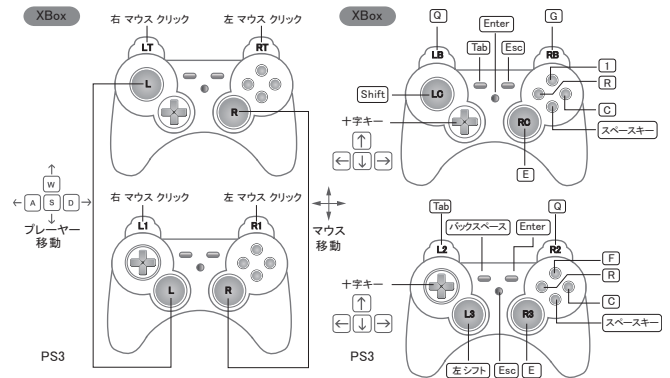

フロント

リア

構成図

キーマッピング

仕様

特長

家庭用ゲーム機でもPCゲームと同様の早く正確な操作感

PS4、PS3、XBOX 360およびXBOX Oneにおいて、キーボード・マウス(ワイヤレスを含む)を使用したプレイを可能にする独自の信号変換技術を搭載。キーマッピングをカスタマイズできるので、従来のゲームコントローラーのボタンを使用するよりも便利でスムーズなゲーム操作を実現します。本製品を使用すれば、FPSにおいて、より速く照準を合わせ、正確な射撃を行えます。さらに、本製品はスナイピング時のマウス速度の設定変更機能があるため、より正確なエイミングを行うことができます。

ソフトウェア/ファームウェアアップグレードが可能

お好みに合わせて、キーボード/マウスのキーマッピングを簡単にカスタマイズできるソフトウェアが無償でダウンロード可能。マクロも設定できるので、通常では複数のキー入力が必要な操作も、一つのキーに割り当てることが可能です。ATENでは随時ソフトウェア/ファームウェアの更新を行っており、ゲーム操作感の改良をはじめとして新機能の搭載や今後新しいゲーム機がリリースされた場合でも対応できるよう本体アップグレードが可能になっております。