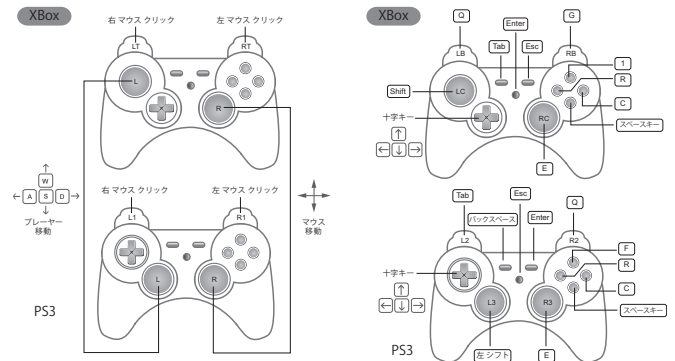

フロント

リア

構成図

キー マッピング

特 長

家庭用ゲーム機でもPCゲームと同様の早く正確な操作感

PS4、PS3、XBOX 360およびXBOX Oneにおいて、キーボード・マウス(ワイヤレスを含む)を使用したプレイを可能にする独自の信号変換技術を搭載。キーマッピングをカスタマイズできるので、従来のゲームコントローラーのボタンを使用するよりも便利でスムーズなゲーム操作を実現します。本製品を使用すれば、FPSにおいて、より速く照準を合わせ、正確な射撃を行えます。さらに、本製品はスナイピング時のマウス速度の設定変更機能があるため、より正確なエイミングを行うことができます。

ソフトウェア/ファームウェアアップグレードが可能

お好みに合わせて、キーボード/マウスのキーマッピングを簡単にカスタマイズできるソフトウェアが無償でダウンロード可能。マクロも設定できるので、通常では複数のキー入力が必要な操作も、一つのキーに割り当てることが可能です。ATENでは随時ソフトウェア/ファームウェアの更新を行っており、ゲーム操作感の改良をはじめとして新機能の搭載や、今後新しいゲーム機がリリースされた場合でも対応できるよう本体アップグレードが可能になっております。

ノートパソコンのキーボードが使用可能

本製品は、ノートパソコンのキーボードを使用してPS4、PS3、XBOX 360、XBOX Oneのゲームをプレイすることができるので、非常に便利でスムーズなゲーム操作をお楽しみいただけます。

仕 様

機能	UC410	
コネクタ	キーボード	USB タイプ A メス × 1
	マウス	USB タイプ A メス × 1
	ゲームコントローラー	USB タイプ A メス × 1
	ゲーム機	ミニ USB タイプ A メス × 1
	PC	ミニ USB タイプ A メス × 1
	電源	ミニ USB タイプ A メス × 1
スイッチ	リセット	ピンホール型スイッチ × 1
LED	ターボ / キーボードモード	オレンジ × 1
	設定	ブルー × 1
	電源	ブルー × 1
エミュレーション	キーボード	USB、エミュレーション
	マウス	USB、エミュレーション
	ゲームコントローラー	USB、バイパス
消費電力	1.95W	
動作環境	動作温度	0 ~ 50°C
	保管温度	-20 ~ 60°C
	湿度	0 ~ 80%RH、結露無きこと
ケース材料	メタル	
重量	195g	
サイズ (W × D × H)	79 × 106 × 25mm	
同梱品	ミニ USB タイプ B オス - USB タイプ A オスケーブル (1m) × 1 ミニ USB タイプ B オス - USB タイプ A オスケーブル (1.8m) × 1 クイックスタートガイド × 1	