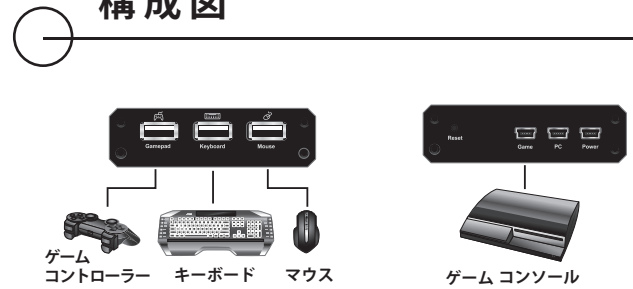

UC410

ゲーム機用ゲームコントローラーエミュレーター

UC410 PHANTOM-S(ファントム-S)は、Xboxやプレイステーション等の家庭用ゲーム機を使用したFPSシューティングゲームにおいて、キーボード・マウスを使用することで、従来のゲームコントローラーよりも早く正確な操作感を実現するゲームコントローラーエミュレーターです。

本製品には、ATENが誇る信号変換テクノロジーが搭載されているため、スムーズなマウス動作による正確なエイミングの他に、マクロ設定や、ノートパソコンを使用した操作などが可能になります。また、本体はファームウェア更新に対応しているため、ゲームプレイ環境を向上させることができます。本製品を使用すれば、キーボードやマウス操作をカスタマイズして、FPSをより楽しくプレイできます。

フロント

リア

構成図

キー マッピング

特 長

家庭用ゲーム機でもPCゲームと同様の早く正確な操作感

PS4、PS3、XBOX 360およびXBOX Oneにおいて、キーボード・マウス(ワイヤレスを含む)を使用したプレイを可能にする独自の信号変換技術を搭載。キーマッピングをカスタマイズできるので、従来のゲームコントローラーのボタンを使用するよりも便利でスムーズなゲーム操作を実現します。本製品を使用すれば、FPSにおいて、より速く照準を合わせ、正確な射撃を行えます。さらに、本製品はスナイピング時のマウス速度の設定変更機能があるため、より正確なエイミングを行うことができます。

ソフトウェア/ファームウェアアップグレードが可能

お好みに合わせて、キーボード/マウスのキーマッピングを簡単にカスタマイズできるソフトウェアが無償でダウンロード可能。マクロも設定できるので、通常では複数のキー入力が必要な操作も、一つのキーに割り当てることが可能です。ATENでは随時ソフトウェア/ファームウェアの更新を行っており、ゲーム操作感の改良をはじめとして新機能の搭載や、今後新しいゲーム機がリリースされた場合でも対応できるよう本体アップグレードが可能になっております。

ノートパソコンのキーボードが使用可能

本製品は、ノートパソコンのキーボードを使用してPS4、PS3、XBOX 360、XBOX Oneのゲームをプレイすることができるので、非常に便利でスムーズなゲーム操作をお楽しみいただけます。

仕 様

機能	UC410	
コネクタ	キーボード	USB タイプ A メス × 1
	マウス	USB タイプ A メス × 1
	ゲームコントローラー	USB タイプ A メス × 1
	ゲーム機	ミニ USB タイプ A メス × 1
	PC	ミニ USB タイプ A メス × 1
	電源	ミニ USB タイプ A メス × 1
スイッチ	リセット	ピンホール型スイッチ × 1
LED	ターボ / キーボードモード	オレンジ × 1
	設定	ブルー × 1
	電源	ブルー × 1
エミュレーション	キーボード	USB、エミュレーション
	マウス	USB、エミュレーション
	ゲームコントローラー	USB、バイパス
消費電力	1.95W	
動作環境	動作温度	0 ~ 50°C
	保管温度	-20 ~ 60°C
	湿度	0 ~ 80%RH、結露無きこと
ケース材料	メタル	
重量	195g	
サイズ (W × D × H)	79 × 106 × 25mm	
同梱品	ミニ USB タイプ B オス - USB タイプ A オスケーブル (1m) × 1 ミニ USB タイプ B オス - USB タイプ A オスケーブル (1.8m) × 1 クイックスタートガイド × 1	