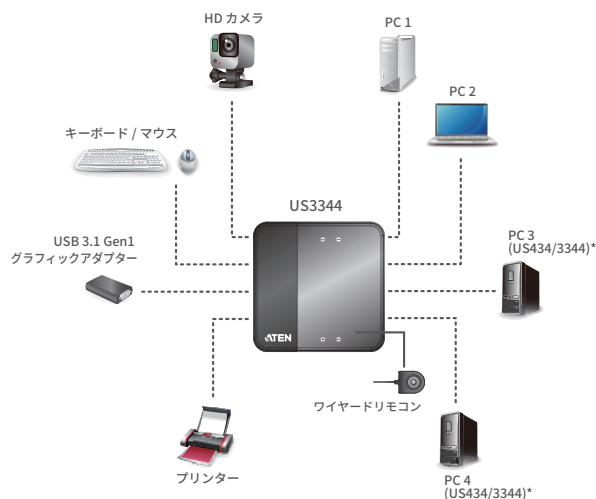

US234/US434/US3324/US3344

2/4ポート USB3.1 Gen1 デバイス共有器

US234/US434/US3324/US3344は、コンピューター2/4台でUSB3.1 Gen1デバイス4台を共有することができる、2/4ポートUSB3.1 Gen1デバイス共有器です。最大データ転送速度5GbpsのUSB3.1 Gen1準拠で、USB2.0およびUSB1.0とも下位互換性があります。本製品はUSBドッキングステーションやHDビデオカメラ等、高バンド幅デバイスを複数のコンピューターで共有する場合に最適です。

さらに、どのコンピューターでUSBデバイスを使用するかはポート選択リモコンで操作可能。製品本体は操作の妨げにならない場所に置くことができます。US234/US434/US3324/US3344は、オールインワンの機能をコンパクトな筐体に搭載しているため、デスクトップの省スペースと作業効率の向上を両方実現できる製品です。

US234/3324

US234/3324 USBデバイス側

US234/3324 PC側

US434/3344

US434/3344 USBデバイス側

US434/3344 PC側

□ 構成図

* US434/3344の構成図です。US234/3324はコンピューター接続数2台のみです。

□ 特長

- ・ 2/4 台のコンピューターで 4 台の USB3.1 Gen1 デバイスを共有可能
- ・ リモコンでポート選択できるため、製品本体は作業の妨げにならない場所に置きながら、手軽なポート選択を実現
- ・ USB3.1 Gen1 準拠 - 最大データ転送速度 5Gbps
- ・ ポートの選択状況は LED ランプで表示
- ・ 過電流保護機能
- ・ マルチプラットフォーム対応 - Windows、Linux、Mac
- ・ バスパワー対応 (オプションで micro USB タイプの電源ジャックからの給電に対応。ケーブル等は別途ご用意ください。)
- ・ プラグアンドプレイ - ドライバーおよびソフトウェア不要