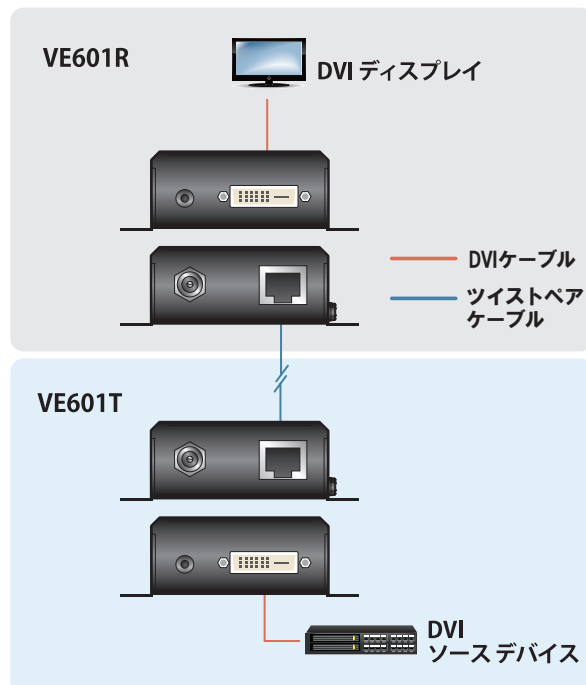

VE601

DVIツイストペアケーブルエクステンダー (シングルリンク対応)

VE601は、1系統の解像度1080pのDVI信号を1本のカテゴリ6aケーブルで最大70m延長できるDVIツイストペアケーブルエクステンダーです。本製品は、DVI(3D、Deep Color)、HDCP、HDBaseT ClassBに対応しています。筐体はコンパクトで軽量、ウォールマウントにも対応しているため、設置場所を選びません。また、電源アダプターが抜けるのを防止するロック式電源ジャックを採用しています。

VE601は医療施設や軍事施設等、ビデオ信号を干渉から保護する必要性が高い場所での導入に最適な製品です。

構成図

特長

- ・ ツイストペアケーブル1本で長距離伝送可能なHDBaseT(Class B)準拠
- ・ アンチジャミング - HDBaseT技術を使用して、高品質ビデオ送信の際の電波干渉を低減
- ・ 解像度(延長距離) - カテゴリ6aケーブル使用時は1080p (70m)、カテゴリ5e/6ケーブル使用時は1080p(60m)
- ・ ロック式電源ジャック - 電源アダプターの抜けを防止
- ・ ウォールマウント用ブラケット一体化デザイン

* STPケーブルのご使用を推奨します。

※ DVI→HDMI変換時のみ。モニターのHDCPのバージョンに依存します。

機能	VE601R	VE601T
デバイス接続数	-	1
ビデオ入力		
インターフェース	-	DVI-D メス × 1
インピーダンス	-	100 Ω
最大距離	-	ソースデバイスとの最大距離 1.8 m
ビデオ出力		
インターフェース	DVI-D メス × 1	-
インピーダンス	100 Ω	-
最大距離	ディスプレイとの最大距離 : 1.8 m	-
コネクタ		
ユニット間	RJ-45 × 1	RJ-45 × 1
ビデオ		
解像度/距離	カテゴリ6aケーブル使用時: 最大 1,920 × 1,200(40m)、1080p(70m)、 カテゴリ5e/6ケーブル使用時: 最大 1,920 × 1,200(35m)、1080p(60m)	カテゴリ6aケーブル使用時: 最大 1,920 × 1,200(40m)、1080p(70m)、 カテゴリ5e/6ケーブル使用時: 最大 1,920 × 1,200(35m)、1080p(60m)
最大データ伝送速度	10.2 Gbps	10.2 Gbps
最大ピクセルクロック	340 MHz	340 MHz
規格準拠	DVI、HDCP [※]	DVI、HDCP [※]
最大距離	カテゴリ6aケーブル使用時: 70m(1080p) カテゴリ5e/6ケーブル使用時: 60m(1080p)	カテゴリ6aケーブル使用時: 70m(1080p) カテゴリ5e/6ケーブル使用時: 60m(1080p)
LED		
ビデオ	ビデオ出力: オレンジ × 1 (点灯: HDCP 対応、点滅: HDCP 非対応) [※]	-
リンク	オレンジ × 1	オレンジ × 1
電源	グリーン × 1	グリーン × 1
電源入力		
電源アダプター	型番: 0AD8-0F05-26EG または 0AD8-0F05-26MG 入力: AC 100 ~ 240V 50/60Hz 出力: DC5V 2.6A	型番: 0AD8-0F05-26EG または 0AD8-0F05-26MG 入力: AC 100 ~ 240V 50/60Hz 出力: DC5V 2.6A
電源		
コネクタ	ロック式 DC 電源ジャック × 1	ロック式 DC 電源ジャック × 1
消費電力	4.23W	1.85W
動作環境		
動作温度	0 ~ 50°C	0 ~ 50°C
保管温度	-20 ~ 60°C	-20 ~ 60°C
湿度	0 ~ 80% RH、結露なきこと	0 ~ 80% RH、結露なきこと
ケース		
ケース材料	メタル	メタル
重量	0.25 kg (0.55 lb)	0.25 kg (0.55 lb)
サイズ (W × D × H)	103 × 87 × 30mm	103 × 87 × 30mm
同梱品	(VE601の同梱品) 電源アダプター × 2 クイックスタートガイド × 1	(VE601の同梱品) 電源アダプター × 2 クイックスタートガイド × 1
対応製品		
対応ケーブル	《カテゴリ6 STP ケーブル》 2L-NS06 シリーズ	《カテゴリ6 STP ケーブル》 2L-NS06 シリーズ