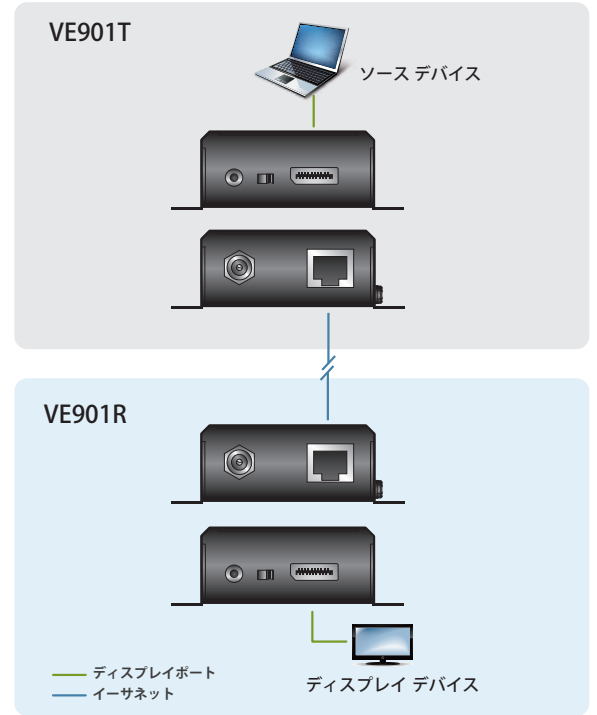

## DisplayPortツイストペアケーブルエクステンダー(4K対応)

VE901は、1系統の4K<sup>※1</sup>のDisplayPort信号を1本のカテゴリ6aケーブルで最大40m、解像度1080pでは最大70m延長できるDisplayPortツイストペアケーブルエクステンダーです。

VE901は、DisplayPort(Deep Color、4K<sup>※1</sup>)、HDCP<sup>※2</sup>、HDBaseT ClassB 準拠、コンパクトな筐体や電源アダプターの抜け防止にロック式DC電源ジャックを採用しています。本製品は、例えば医療や軍事施設など、信号の耐干渉性がより求められる環境での使用に最適です。

## 特長

- ツイストペアケーブル1本で長距離伝送可能なHDBaseT(Class B) 準拠
- アンチジャミング - HDBaseT 技術を使用して、高品質ビデオ送信の際の電波干渉を低減
- 解像度(延長距離) - カテゴリ6aケーブル使用時は最大4K<sup>※1</sup>(40m)、1080p(70m)、カテゴリ5e/6ケーブル使用時は最大4K<sup>※1</sup>(35m)、1080p(60m)
- DisplayPort(Deep Color、4K<sup>※1</sup>)、HDCP<sup>※2</sup> 準拠
- 補助デバイスに対して、3.3V/500mA 給電が可能
- ロック式電源ジャック - 電源アダプターの抜けを防止
- ウォールマウント用ブラケット一体化デザイン