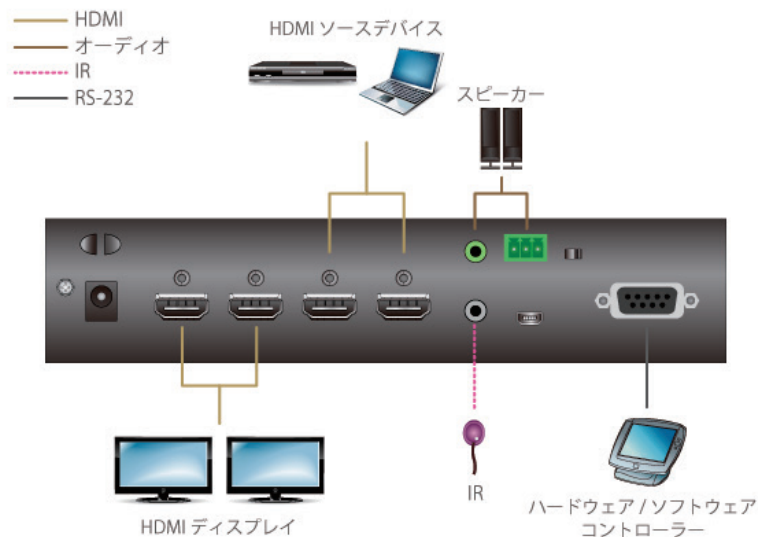

VM0202HB

2 入力 2 出力 HDMI マトリックススイッチャー (4K60p 対応、オーディオ・ディエンベデッド機能搭載)

VM0202HBは、オーディオ・ディエンベデッド機能を搭載し、2系統のHDMI信号をマトリックス状に切替・分配できる、4K60p対応のHDMIマトリックススイッチャーです。最大4096×2160@60Hz (4:4:4) の解像度と18Gbpsのデータ転送速度に対応し、HDRやオーディオ・ディエンベデッド機能もサポートしているVM0202HBは、安定した信号分配とデジタルAVのスピーディーな切替が実現できるため、あらゆるAVシステムへの導入に最適な製品です。

このマトリックススイッチャーは、HDMI対応のBlu-rayプレーヤー、ホームシアターシステム、ビデオカメラ、DVDプレーヤー、サテライトボックス、スタンドアロンタイプのストリーミング・メディアプレーヤーなどのビデオソース2台と、ディスプレイ2台の間でHDMI信号の入出力の組み合わせをマトリックス状に切り替えます。

さらに、オーディオ・ディエンベデッド機能を搭載しているため、独立したアナログオーディオ出力をHDMIオーディオから簡単に抽出することができます。HDMIソースの切替操作は、リモコンやフロントパネルの押しボタンを使って、効率よく行うことができます。また、各ディスプレイに表示されているソースデバイスは、フロントパネルのLEDランプによって一目で把握することができます。

□ 構成図