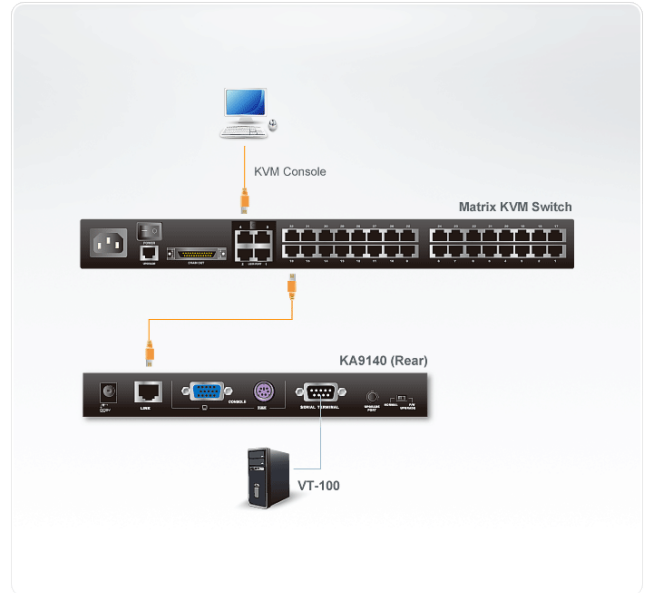

KA9140

시리얼 KVM 어댑터 모듈 (CPU 모듈)

- 알투스엔 시리얼 CPU 어댑터는 KVM 케이블을 서버의 시리얼 포트에 연결합니다. 이 어댑터들은 가볍고 소형이며, 거의 대부분의 랙 환경이나 데스크탑 서버에 완벽하게 맞습니다.

제품 기능

- 자동 신호 보정(ASC), 각기 다른 거리를 위해 DIP스위치 설정 필요 없음
- 핫 플러그 - 스위치의 전원을 차단하지 않고 컴퓨터 추가 또는 제거 가능
- VT-100 지원
- 평생 펌웨어 업그레이드 가능
- 우수한 비디오 품질 - 1024 x 768; DDC2B 해상도 지원
- ASIC 내장으로 한층 안정적이며 호환성 높음
- CPU모듈 디자인되어 유연한 인터페이스 조합(PS/2, USB)으로 모든 컴퓨터 타입 (시리얼) 제어 가능

제품 사양

기능		KA9140	
커넥터	로컬	RS-232	1 x DB-9 Female
	콘솔	Link	1 x RJ-45 Female
		키보드	1 x Min Din Female
		VGA	1 x HDB-15 Female
	업그레이드	1 x Earphone-jack -4 Female	
LED	전원		1 (Orange)
	Link		1 (Green)
Switch (Normal / Upgrade)			1 x 2 way slide switch
소비 전력			DC 5V 1.5W
사용 환경	사용 온도	0 ~ 50 ℃	
	보관 온도	-20 ~ 60 ℃	
	습도	비응축 상태에서 0 ~ 80% RH	
제품 외관	재질	금속	
	무게	0.50 kg	
	크기 (L x W x H)	20.00 x 8.15 x 2.50 cm	