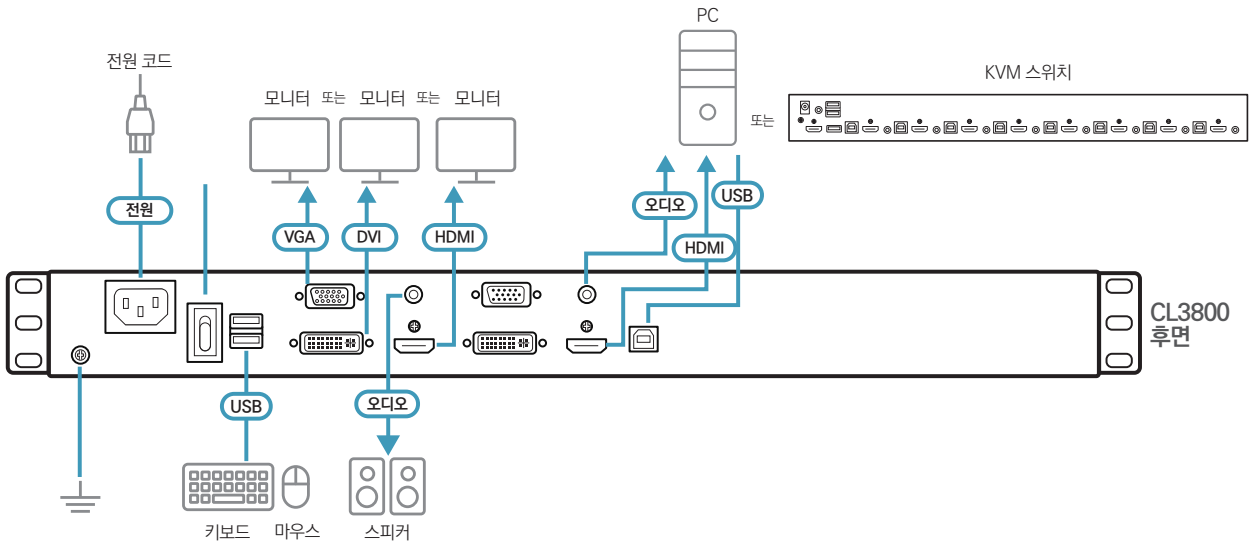

설치 유연성

- 표준 랙 마운트 키트 포함
- 간편 설치 옵션을 포함한 랙 마운트 키트 사용 가능²
- 소프트웨어 불필요
- 펌웨어 업그레이드 가능
- 핫플러그 지원

신뢰성 및 운영 다양성

- USB/HDMI/DVI/VGA 커넥터가 있는 외부 콘솔 지원¹
- 전면 패널에 추가된 핫 플러그 USB 마우스 포트 (USB 주변기기 포트에 대체 가능)
- 핫키를 통한 콘솔 선택 가능
- 표준 105 키 키보드 지원

안내 :

- 1.한 번에 하나의 비디오 신호 (HDMI, DVI-D 또는 VGA) 를 표시할 수 있습니다.
- 2.제품에 대한 더 자세한 사항은 ATEN 대리점에 문의하십시오.

옵션

간편 설치 키트

Slideaway™ LCD KVM 스위치/콘솔을 이용하여 랙 장착 프로세스를 간소화하는 1인 간편 설치 랙 장착 키트를 비롯하여 사용자의 요구 사항에 맞게 선택적 랙 마운트 키트를 여러 개 사용할 수 있습니다.

일반적인 랙 마운팅 설치에는 최소 2명이 KVM 스위치/콘솔을 랙에 마운트해야 합니다. 1인 간편 랙 마운트 키트를 사용하면 한 명이 빠르게 Slideaway™ LCD KVM 스위치 / 콘솔을 랙 마운트 할 수 있습니다.

표준 랙 마운트 키트	깊이 (cm)
Short (표준)	47 - 75
2X-040G (Long / 옵션)	70 - 100

간편 설치 랙 마운트 키트	깊이 (cm)
2K-0003 (Short / 옵션)	46.5 - 70
2K-0004 (Long / 옵션)	68 - 105