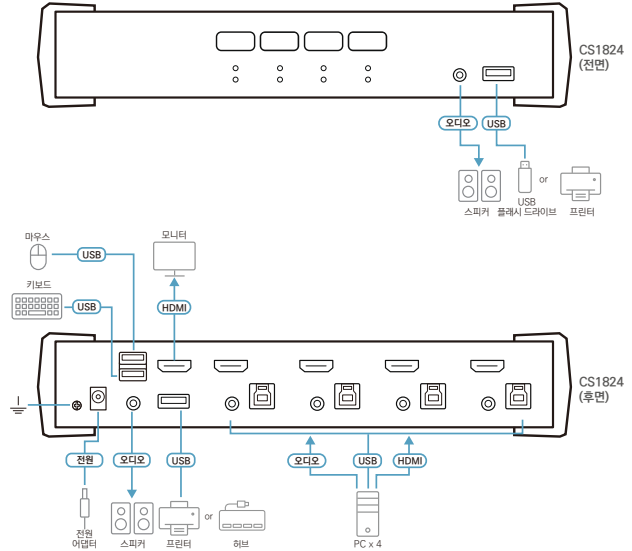

CS1822/CS1824는 오디오 믹서 모드를 포함하고 있습니다. 연결된 두 컴퓨터의 오디오 소스를 오디오 출력으로 믹싱하여 KVM 신호가 다른 컴퓨터에 설정되어 있을 때에도 사용자에게 시스템 경고가 누락되지 않도록 합니다. 내장된 USB 3.1 Gen 1 허브는 최대 5Gbps의 데이터 전송 속도를 제공하여 멀티미디어 작업 수행 및 USB 주변기기 사용을 용이하도록 합니다.

### 제품 특징

- 1 개의 USB 키보드 / 마우스 및 1 개의 HDMI 모니터가 2/4 대의 컴퓨터 제어 및 2 개의 USB 주변기기 공유
- 우수한 비디오 해상도 지원 - 4K UHD (3840 x 2160 @ 60Hz) 및 4K DCI (4096 x 2160 @ 60Hz)
- Video DynaSync™ - 부팅 디스플레이 문제를 제거하고 다른 소스 간 전환 시 해상도를 최적화하는 ATEN의 독점 기술
- Super Speed 5Gbps 데이터 전송 속도를 가진 2-포트 USB 3.1 Gen 1 허브 내장
- 오디오 믹서 모드 - 최대 2개 오디오 소스를 오디오 출력으로 믹스
- 푸시 버튼, 핫키, 마우스<sup>1</sup>, RS-232 명령어를 통한 컴퓨터 선택
- ATEN 기본 EDID 모드 - 원활한 전원 공급, 고품질의 디스플레이 및 해상도 최적화로 호환성 문제 제거
- KVM, USB 주변기기, 스테레오 오디오 신호 2의 독립 전환
- HDMI 2.0 호환; HDCP 2.2 호환
- HD 오디오<sup>2</sup> 지원
- 전원 감지
- 펌웨어 업그레이드 가능

#### 주의:

1. 마우스 포트 전환은 마우스 에뮬레이션 모드와 USB 3-키 휠 마우스로만 지원됩니다.
2. HDMI 채널을 통한 HD 오디오는 별도로 전환될 수 없습니다.