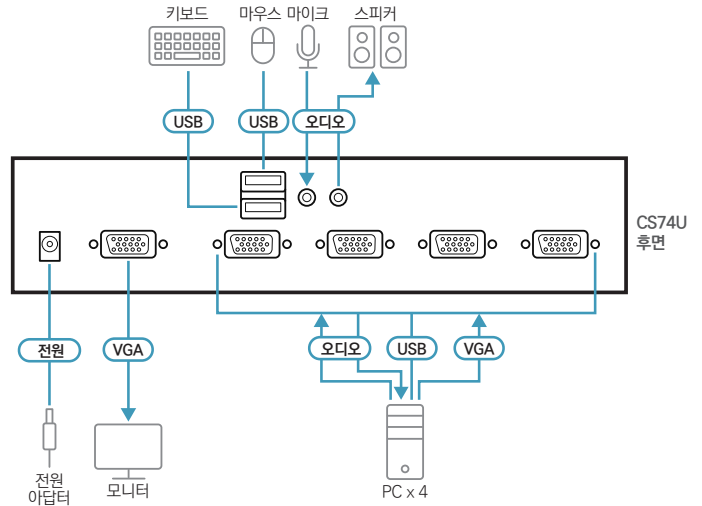

2/4-포트 VGA/오디오 KVM 스위치

CS72U/CS74U

CS72U/CS74U는 단일 KVM 콘솔 (키보드, 마우스, 오디오, VGA 모니터)을 사용하여 2대 또는 4대의 컴퓨터에 접속할 수 있는 데스크탑 제어 장치입니다.

전면 패널에 위치한 포트선택 푸쉬버튼을 통해 손쉽게 원하는 컴퓨터로 즉시 전환할 수 있습니다.

설치는 매우 간단합니다. 각 포트에 케이블을 연결하기만 하면 되며, 별도의 소프트웨어 설정이나 설치 과정이 없어 호환성 문제도 발생하지 않습니다. CS72U/CS74U는 키보드 입력을 바로 인식하여 동작하므로 다양한 운영 체제 및 컴퓨팅 플랫폼에서 쉽고 원활하게 사용할 수 있습니다.

제품 특징

- 1대의 VGA 콘솔로 2대 (CS72U) 또는 4대 (CS74U)의 USB VGA 인터페이스 컴퓨터 제어 가능
- 전면 패널 푸쉬 버튼을 통한 컴퓨터 선택
- 멀티 플랫폼 지원 - Windows, Linux, Mac
- 오디오 기능
 - 2.1채널 서라운드 사운드 시스템을 위한 풍부한 저음 제공
- 뛰어난 비디오 품질 - 2048 x 1536; DDC2B
- USB 핫플러그 지원
- 버스 파워 공급*

주의: CS72U/CS74U는 버스 파워 방식으로 동작하며, 연결된 PC에서 전력을 공급받습니다. 내장된 전원 잭을 통해 추가적인 전력을 공급하려면 호환 가능한 ATEN 전원 아답터를 사용해야 합니다. 자세한 정보는 ATEN 대리점 또는 기술 지원팀에 문의하십시오.

제품 사양

	CS72U	CS74U
컴퓨터 연결	2	4
포트 선택	Front Panel Pushbuttons	
커넥터	Keyboard: 1 x USB Type-A Female (Black) Video: 1 x HDB-15 Female (Blue) Mouse: 1 x USB Type-A Female (Black) Microphone: 1 x mini stereo Jack Female (Pink) Speaker: 1 x mini stereo Jack Female (Green)	
KVM 포트	2 x SPHD-18 Female (Green)	4 x SPHD-18 Female (Green)
전원	1 x DC 5V Jack Note: Please contact your ATEN dealer or Technical Support for the compatible ATEN power adapter.	
스위치	2 x Pushbutton	4 x Pushbutton
LED		
온라인 / 선택	2 (Orange)	4 (Orange)
USB 링크	2 (Green)	4 (Green)
비디오	2048 x 1536 @ 60 Hz; DDC2B	
소비 전력	DC5V: 0.142W	DC5V: 0.177W
사용 환경		
동작 온도	0 - 50° C	
보관 온도	-20 - 60° C	
습도	비응축 상태에서 0 - 80% RH	
제품 외관		
재질	금속 + 플라스틱	
무게	0.45 kg	0.64 kg
크기 (L x W x H)	13.00 x 7.65 x 4.40 cm	20.00 x 7.65 x 4.40 cm