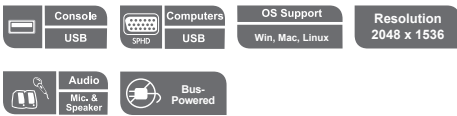

2/4-포트 VGA/오디오 KVM 스위치

CS72U/CS74U

CS72U/CS74U는 단일 KVM 콘솔 (키보드, 마우스, 오디오, VGA 모니터)을 사용하여 2대 또는 4대의 컴퓨터에 접속할 수 있는 데스크탑 제어 장치입니다.

전면 패널에 위치한 포트선택 푸쉬버튼을 통해 손쉽게 원하는 컴퓨터로 즉시 전환할 수 있습니다.

설치는 매우 간단합니다. 각 포트에 케이블을 연결하기만 하면 되며, 별도의 소프트웨어 설정이나 설치 과정이 없어 호환성 문제도 발생하지 않습니다. CS72U/CS74U는 키보드 입력을 바로 인식하여 동작하므로 다양한 운영 체제 및 컴퓨팅 플랫폼에서 쉽고 원활하게 사용할 수 있습니다.

제품 특징

- 1대의 VGA 콘솔로 2대 (CS72U) 또는 4대 (CS74U)의 USB VGA 인터페이스 컴퓨터 제어 가능
- 전면 패널 푸쉬 버튼을 통한 컴퓨터 선택
- 멀티 플랫폼 지원 - Windows, Linux, Mac
- 오디오 기능
 - 2.1채널 서라운드 사운드 시스템을 위한 풍부한 저음 제공
- 뛰어난 비디오 품질 - 2048 x 1536; DDC2B
- USB 핫플러그 지원
- 버스 파워 공급*