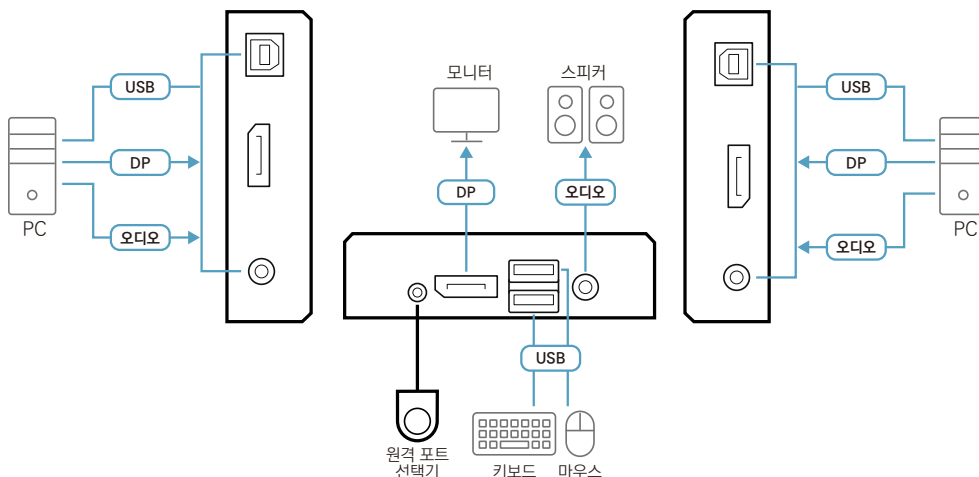

콘솔 포트

제품 특징

- 하나의 DisplayPort 비디오 콘솔이 2대의 USB 컴퓨터 제어
- DisplayPort 1.2 호환; HDCP 호환¹
- 원격 포트 선택기, 핫키, USB 마우스를 통한 컴퓨터 선택²
- 우수한 비디오 품질 - 4K UHD (3840 × 2160 @ 60 Hz), 4K DCI (4096 × 2160 @ 60 Hz), 2560 × 1440 @144Hz 해상도 지원
- MST (Multi-Stream Transport)³ 지원으로 단일 DisplayPort 커넥터에를 통해 여러 모니터 사용 가능
- 멀티 플랫폼 지원 - Windows, Mac, Sun, Linux
- 와이드 스크린 LCD 모니터와 호환 가능
- 전원 켜짐 감지 - 컴퓨터 중 하나의 전원이 꺼지면 자동으로 다른 컴퓨터로 전환
- 오디오 지원 - 풀 베이스 응답으로 2.1 채널 서라운드 사운드 시스템에 대한 풍부한 경험 제공
- DisplayPort 재생을 통해 HD Audio⁴ 지원
- KVM 및 오디오 포커스⁴ 의 독립적인 전환으로 편리한 멀티태스킹 가능
- 멀티미디어 키보드 지원
- 무선 키보드 및 마우스 지원
- 콘솔 마우스 포트 에뮬레이션/bypass 기능은 대부분의 마우스 드라이버 및 다기능 마우스 지원
- Mac/Sun 키보드 지원 및 에뮬레이션⁵
- USB 2.0 마우스 포트를 USB 허브 및 USB 주변기기 공유에 사용 가능⁶
- 버스 파워 지원
- 펌웨어 업그레이드

안내:

1. DisplayPort 1.4 호환 디스플레이 장치의 경우 호환성 문제를 방지하려면 DisplayPort 1.2와 호환되도록 장치 설정을 구성하십시오
2. 마우스 포트 전환은 마우스 에뮬레이션 모드와 USB 3키 휠 마우스에서만 지원됩니다.
3. MST(Multi-Stream Transport)를 사용하려면 DisplayPort 1.2 데이지 체인이 가능한 모니터 또는 전원이 공급되는 DisplayPort MST 허브. A DisplayPort를 사용해야 합니다.
4. DisplayPort를 통한 HD 오디오는 독립적으로 전환할 수 없습니다.
5. (1). PC 키보드 조합은 Mac/Sun 키보드를 에뮬레이트합니다. (2). Mac/Sun 키보드는 해당 컴퓨터에서만 작동합니다.
6. 이 기능을 사용하려면 USB 허브에 연결하기 위한 추가 전원 어댑터가 필요할 수 있으며 CS782DP의 마우스 에뮬레이션 모드를 비활성화해야 할 수도 있습니다.

제품 사양

CS782DP	
컴퓨터 연결	2
포트 선택	Hotkey, Mouse, Remote Port Selector
커넥터	
콘솔 포트	2 x USB Type-A Female (Black) 1 x DisplayPort Female (Black) 1 x 3.5mm Audio Jack Female (Green)
KVM (컴퓨터) 포트	2 x USB Type-B Female (White) 2 x DisplayPort Female (Black) 2 x 3.5mm Audio Jack Female (Green)
원격 포트 선택기	1 x 2.5mm Audio Jack Female
LED	
KVM	2 (White)
에뮬레이션	
키보드 / 마우스	USB
비디오	Up to 4096 x 2160 @ 60Hz, 2560 x 1440 @ 144Hz
스캔 간격	3, 5, 10, 20 seconds (Default: 5 seconds)
전력 소모량	DC5V:2.18W
사용 환경	
작동 온도	0 - 50 °C
보관 온도	-20 - 60 °C
습도	비응축 상태에서 0 - 80% RH
제품 외관	
재질	플라스틱
무게	0.12 kg
치수 (L x W x H)	9.37 x 9.30 x 2.68 cm