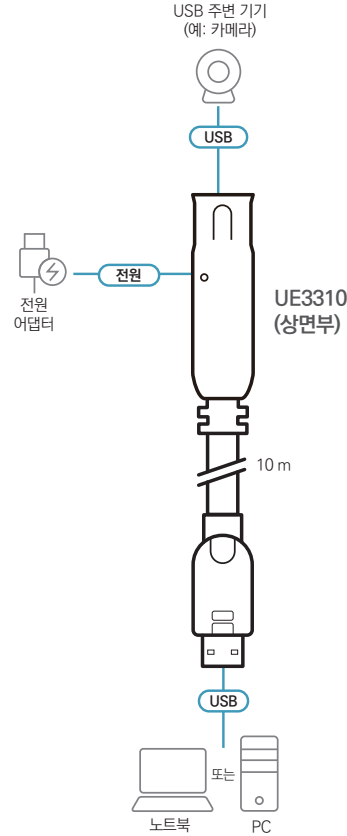

## UE3315A

UE3315A를 사용하면 컴퓨터와 USB 장치 간 거리를 최대 15m까지 연장할 수 있습니다. 최대 5Gb/s의 USB 3.2 Gen1 데이터 대역폭을 활용하여 안정적이고 고성능의 데이터 전송을 제공하며, USB 2.0/1.1 표준과도 하위 호환됩니다. 플러그 앤 플레이 방식으로 추가 소프트웨어 설치가 필요 없으며, 쉽게 설치 및 운영할 수 있습니다.

### 제품 특징

- USB 3.2 Gen1 사양 지원 (5Gbps)
- 초슬림 디자인 및 잠금이 가능한 케이블 헤드
- 데이지 체인 방식, 최대 30m까지 연결 가능
- 멀티 플랫폼 지원 - Windows, Mac
- 추가 전원용 어댑터 포함

### 제품 사양

	UE3315A
<b>커넥터</b>	
USB 포트	1 x USB 3.2 Gen1 Type-A Male
다운스트림	1 x USB 3.2 Gen1 Type-A Female
<b>USB 사양</b>	USB 3.2 Gen1 / 2.0 / 1.1 for Super / High / Full or Low speed
<b>케이블 길이</b>	15 m
<b>데이터 전송 속도</b>	Up to 5 Gbps
<b>사용 환경</b>	
작동 온도	0 - 40° C
보관 온도	-20 - 60° C
습도	비응축 상태에서 0 - 80% RH
<b>제품 외관</b>	
재질	플라스틱
무게	1.19 kg
크기 (L x W x H)	8.19 x 2.22 x 1.75 cm