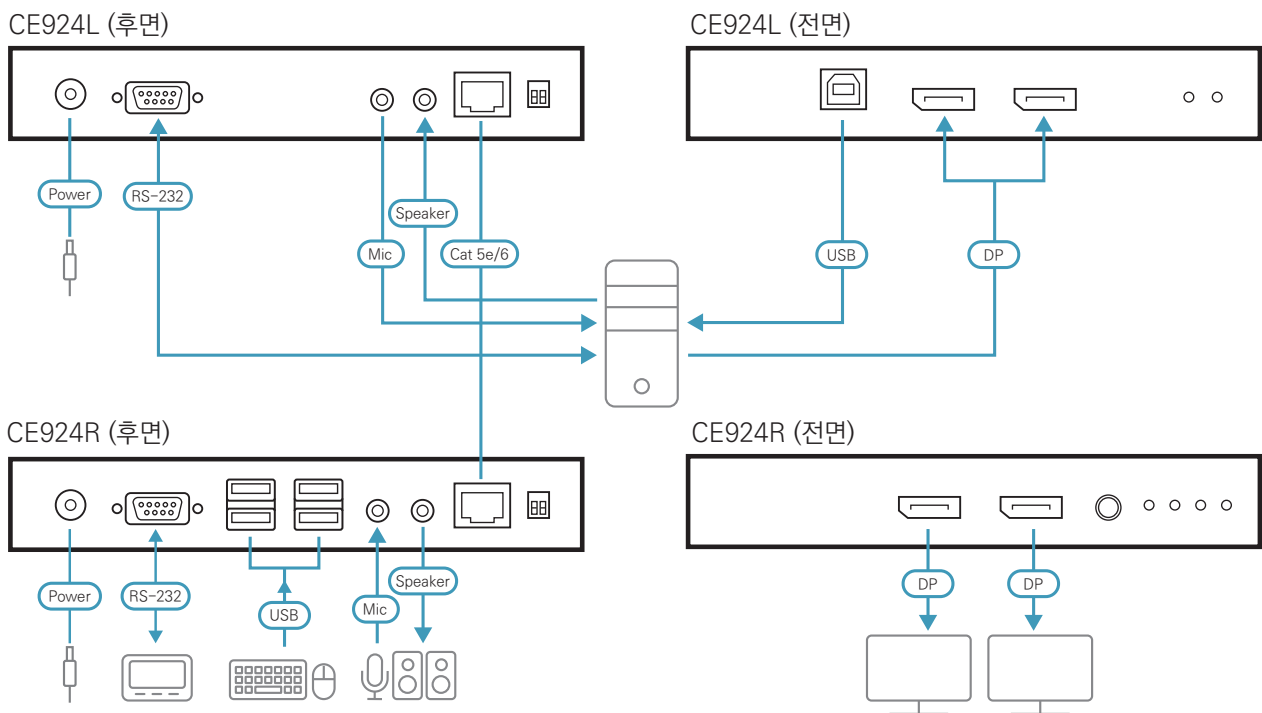

CE924는 다양한 신호를 지원하며 케이블 설치가 간편하여 운송 제어 센터, 의료 시설, 산업용 창고, 확장된 워크 스테이션 등과 같이 편리한 원격 접속이 필요한 환경에 이상적입니다.

CE924R

CE924R 전면부

CE924R 후면부

CE924L

CE924L 전면부

CE924L 후면부

## 제품 특징

- 원격 콘솔에서 컴퓨터 및 KVM 제어에 대한 듀얼뷰 DisplayPort 접속을 허용
- HDBaseT 2.0 기술 지원
  - 싱글 Cat6 / 6a / 2L-2910 Cat 6 케이블을 통해 비디오, 오디오, USB, RS-232 신호 확장
  - 고품질 비디오 전송 중 신호 간섭을 방지해주는 비트 오류 감지 및 수정 기능 향상
  - 원격 장치에서 HDBaseT™ 신호 전송을 위한 상태 감지 및 LED 표시
- 원활한 전원 공급 및 최고 품질의 디스플레이를 위한 EDID 버퍼
- AV 및 제어 신호를 전송하는 싱글 카테고리 케이블
  - HDBaseT 표준 모드시 최대 4K @ 100 m (Cat 6 / 6a / 2L-2910 사용) 해상도 지원 (싱글뷰 기준, 듀얼뷰는 최대 1080p)
  - HDBaseT Long-Reach 모드시 최대 1080P @ 150 m 해상도 지원 (싱글뷰 기준, 듀얼뷰는 최대 720p)
- 수신기에서 4개의 USB 2.0 전속 허브 포트 지원 - 최대 4개의 다양한 USB 2.0 주변 장치 연결 가능
- HDCP 호환
- 고품질 오디오 애플리케이션을 위한 개별 2채널 스테레오 오디오 지원
- RS-232 채널로 단일 푸시 버튼을 통한 PC wakeup 기능 지원
- 내장형 8KV / 15KV ESD 보호 (접촉 전압 8KV; 공기 전압15KV)