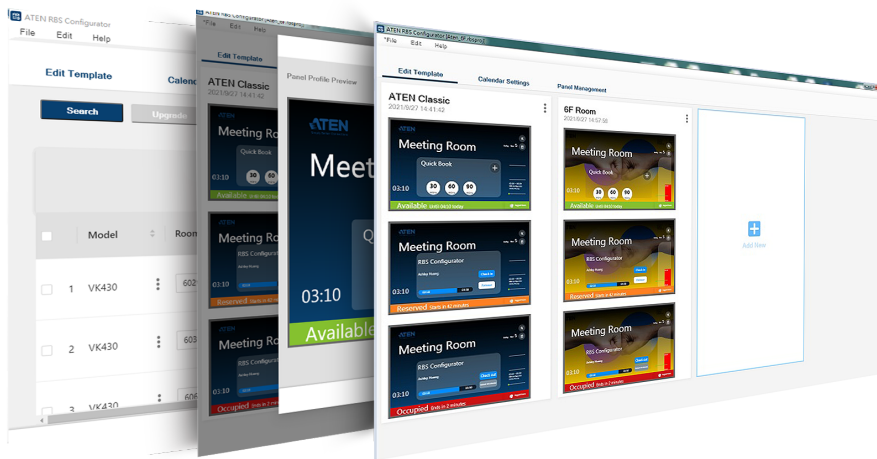

회의실 예약 시스템 — 프로그래밍 툴

RBS Configurator

RBS Configurator는 다수의 VK430 - 10.1" RBS 패널을 중앙에서 구성 및 관리하는 소프트웨어입니다. Microsoft 365 캘린더, Google Workspace 캘린더, Microsoft Exchange 서버와 같은 주요 캘린더 서버와 함께 작동하여 회의실 스케줄링, 가용성 할당, 예약 및 상태 표시 등의 기능으로 편리한 회의실 관리를 할 수 있습니다. 또한 직관적인 GUI 디자인으로 언어, 절전 모드 밝기, 볼륨, 펌웨어 업데이트 설정 등과 같은 VK430 설정을 쉽게 관리할 수 있습니다. 사무실 환경 및 기업 정체성에 맞는 레이아웃을 위해 RBS Configurator를 통해서 사용할 로고와 배경을 업로드하고 관리 되는 캘린더 스타일을 변경할 수 있습니다.

RBS Configurator는 VK430 - 10.1" RBS 패널과 함께 작동하여 모든 회의실, 컨퍼런스 룸, 강의실 등의 공간의 예약 관리에 적합한 이상적이고 스마트한 솔루션을 제공합니다. 공간 활용 효율을 최적화할 뿐만 아니라 회의 공간 경험을 효과적으로 향상시킵니다.

제품 특징

- 직관적인 GUI를 통한 간편한 RBS 패널 구성
  - 프로필 설정 (로고, 배경, 캘린더 레이아웃 등)
  - 시스템 설정 (언어, 절전모드 밝기, 볼륨 등)
  - 패널 관리 (펌웨어 업데이트 및 프로필 업로드)
- 업로드 전 맞춤형 GUI를 시뮬레이션하고 미리 볼 수 있는 시뮬레이터
- 다양한 적용 시나리오 및 사용자 선호도에 따라 유연한 예약 옵션 제공
- PIN 코드 또는 사원증으로 신원 확인 방법 유연하게 선택 가능
- Microsoft 365 캘린더, Google Workspace 캘린더, Microsoft Exchange 서버와 같은 주요 캘린더 서버 지원

제품 사양

RBS Configurator	
최소 하드웨어 요구 사항	OS: Windows 7 / 8 / 10 (32 / 64 bit) 프로세서: 1 GHz 메모리: 1 GB RAM 스토리지: 500 MB 사용 가능한 하드 디스크 공간

ATEN KOREA Co., Ltd.

서울시 금천구 디지털로9길 32(가산동) 갑을그레이트밸리 B동 303호
Tel: 02-467-6789 Fax: 02-467-9876
www.aten.com/kr/ko E-mail: marketing@aten.co.kr

제품 정보는 예고 없이 변경 될 수 있습니다.

Released: 03/2024 V6.0

© Copyright 2024 ATEN® International Co. Ltd.
ATEN and the ATEN logo are registered trademarks of ATEN International Co., Ltd.
All rights reserved. All other trademarks are the property of their respective owners.