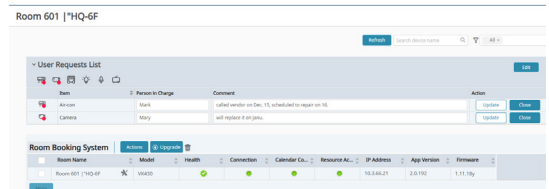

## VK430

VK430은 회의실, 강의실, 오디토리움 등 다양한 회의 및 교육 공간을 관리할 수 있는 위한 10.1인치 터치스크린 패널입니다. 패널을 중앙에서 관리할 수 있는 RBS Configurator를 통해 설정할 수 있으며, Unizon™ 시간표 및 Microsoft 365 캘린더, Google Workspace 캘린더, Microsoft Exchange Server, DingTalk 등 주요 캘린더 서버와 통합되어 빠르고 원활한 회의실 예약, 예약 연장 및 취소, 사용 가능 공간 배정을 할 수 있습니다. 또한 VK430에서 회의실 내 장비 현황을 한눈에 확인할 수 있어 회의에 가장 적합한 회의실을 쉽게 선택할 수 있습니다.

### 제품 주요 특징

ATEN 회의실 예약 시스템의 모든 제품과 호환

RBS Configurator를 통해 원격으로 연결된 각 VK430의 예약 설정을 맞춤형으로 설정하고 업그레이드 및 관리할 수 있습니다.

Unizon과 원활한 통합

회의실 예약 데이터를 항상 동기화된 상태로 유지해 신속한 유지보수 대응과 회의실 내 장비 자동화 운영을 지원하는 등 효율적인 중앙 관리를 제공합니다.

### Unizon을 통한 관리 요청

- 청소/케이더링/수리/교체 요청 또는 객실 내 장비 문제 신고를 할 수 있습니다.
- 요청 알림은 관리자에게 실시간으로 전송되며 Unizon을 통해 추적 가능합니다.