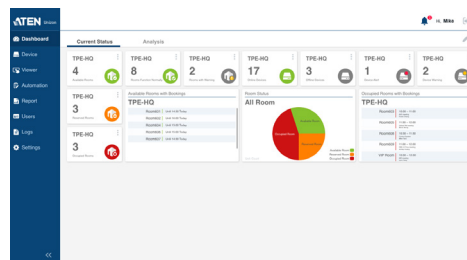

## VK430

VK430은 회의실, 강의실, 오디토리움 등 다양한 회의 및 교육 공간을 관리할 수 있는 위한 10.1인치 터치스크린 패널입니다. 패널을 중앙에서 관리할 수 있는 RBS Configurator를 통해 설정할 수 있으며, Unizon™ 시간표 및 Microsoft 365 캘린더, Google Workspace 캘린더, Microsoft Exchange Server, DingTalk 등 주요 캘린더 서버와 통합되어 빠르고 원활한 회의실 예약, 예약 연장 및 취소, 사용 가능 공간 배정을 할 수 있습니다. 또한 VK430에서 회의실 내 장비 현황을 한눈에 확인할 수 있어 회의에 가장 적합한 회의실을 쉽게 선택할 수 있습니다.

### 제품 주요 특징

ATEN 회의실 예약 시스템의 모든 제품과 호환

RBS Configurator를 통해 원격으로 연결된 각 VK430의 예약 설정을 맞춤형으로 설정하고 업그레이드 및 관리할 수 있습니다.

Unizon과 원활한 통합

회의실 예약 데이터를 항상 동기화된 상태로 유지해 신속한 유지보수 대응과 회의실 내 장비 자동화 운영을 지원하는 등 효율적인 중앙 관리를 제공합니다.

### Unizon을 통한 관리 요청

- 청소/케이더링/수리/교체 요청 또는 객실 내 장비 문제 신고를 할 수 있습니다.
- 요청 알림은 관리자에게 실시간으로 전송되며 Unizon을 통해 추적 가능합니다.