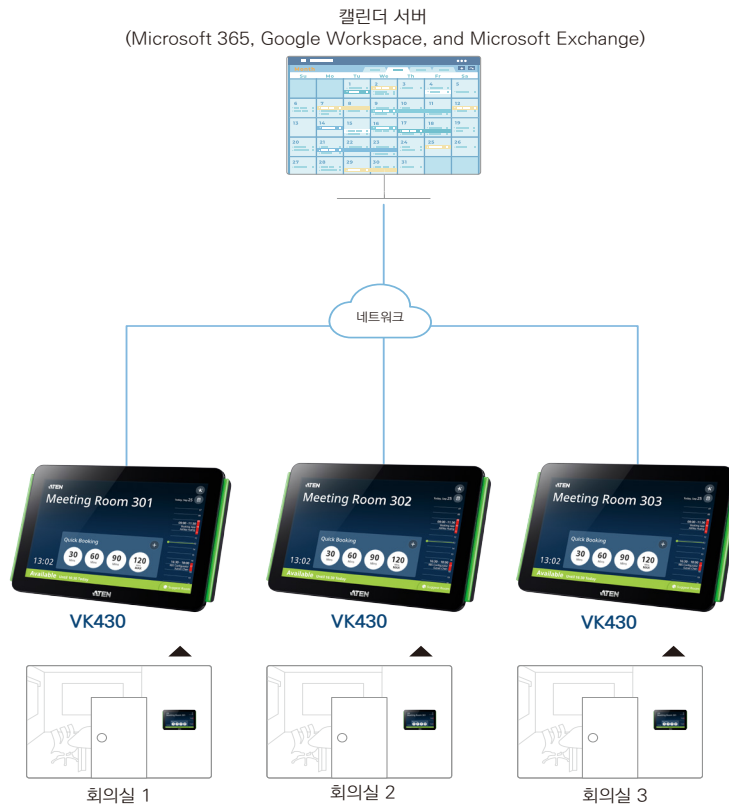

제품 특징

- 10.1" 정전식 터치 스크린 패널
- ATEN Unizon 시간표 및 Microsoft 365 캘린더, Google Workspace 캘린더, Microsoft Exchange Server, DingTalk 등 주요 캘린더 서버와 연동 지원
- 다양한 템플릿 제공으로 교육부터 비즈니스까지 다양한 상황에 유연하게 활용 가능
- 세로 및 가로 모드 레이아웃 지원
- RBS Configurator 지원으로 일괄 업그레이드, 맞춤형 예약 옵션, 캘린더 설정 가능
- Unizon™을 통해 관리자는 연결된 장치의 실시간 모니터링, 회의실 사용 분석 데이터 생성, 애플리케이션 일괄 업데이트 가능
- 써드파티 시스템 통합을 위한 TCP 프로토콜 지원
- PoE(Power over Ethernet) 지원으로 하나의 이더넷 케이블을 통해 전원 공급과 통신 동시 지원
- 사용자가 지정한 색상으로 조명을 밝히는 LED 라이트 바를 통해 회의실 사용 가능 여부 한눈에 확인
- 월 마운트 키트가 사전 설치되어 있으며 3M VHB™ 테이프가 함께 제공되어 단단한 벽면이나 유리 표면에도 손쉽게 설치
- 75x75mm VESA 규격을 지원해 다양한 설치 환경에 맞게 유연하게 장착

기본 다이어그램

● 네트워크