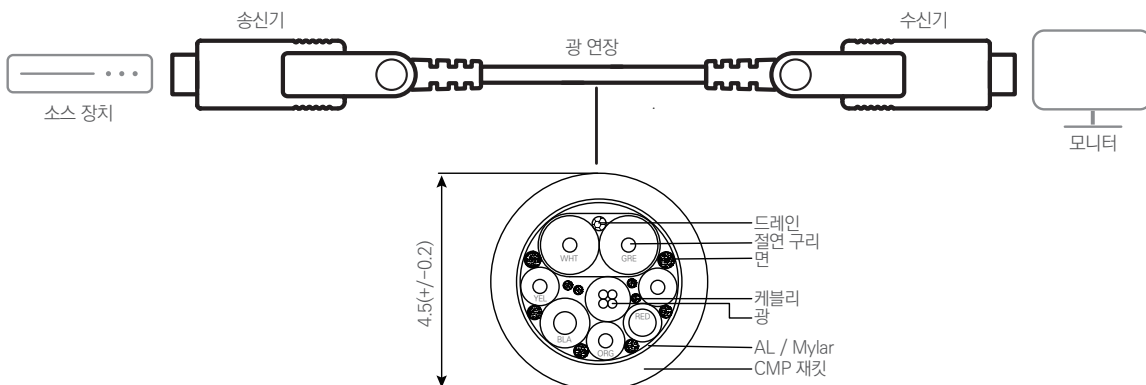

10M / 20M / 30M / 60M / 100M True 4K HDMI 액티브 광 케이블

VE7831A / VE7832A / VE7833A / VE7834A / VE7835A

VE783XA 는 최적의 고대역폭 데이터 전송을 위해 입력 신호와 출력 신호 간 변환을 지원하는 AOC 기술을 사용하는 광 케이블로 길이에 따라 5 개 종류로 제공됩니다. - VE7831A(10m), VE7832A(20m), VE7833A(30m), VE7834A(60m), VE7835A(100m)

VE783XA는 EMI 를 방지하고 True 4K 해상도 지원하며 HDCP 2.2 표준을 완벽하게 준수합니다 . 3D, deep color, 최대 18Gbps 의 데이터 속도를 포함한 HDMI 사양을 충족합니다 . 또한 Dolby True HD 및 DTS-HD Master Audio 지원으로 무손실 오디오 신호 전송을 보장합니다 . VE783XA 는 오디오 , 비디오 , 데이터 스트림을 케이블로 결합하는 HDMI 이더넷 채널 (HEC) 이 포함되어 있어 HDMI 를 통해 인터넷 연결 공유하거나 IP 기반 애플리케이션을 구현할 수 있습니다. 오디오 리턴 채널(ARC) 지원으로 TV 와 오디오 시스템 간 오디오 신호를 전송할 수 있어 TV와 외부 홈시어터 시스템 또는 사운드 바 사이의 케이블 수를 줄여 간결한 설치를 가능하게 합니다.

통합형 설계로 플러그형 젠더 및 금 도금 커넥터를 갖추고 있으며 교통센터, 쇼핑센터, 병원 등 디지털 사이니지의 도달 범위를 연장해야 하는 환경에 적합합니다.

제품 특징

- HDMI (3D, Deep Color, 4K, HDR, HEC, ARC) ; HDCP 2.2 호환
- True 4K 신호 4096 x 2160 @ 60Hz(4:4:4) 최대 100m 까지 연장
- HDR 지원
- HDMI 이더넷 채널 (HEC) 지원 - 오디오 , 비디오 , 데이터 스트림을 하나의 케이블로 통합하여 설정 간소화 가능
- 오디오 리턴 채널 (ARC) 지원 - TV 와 오디오 시스템 연결용 추가 케이블이 필요하지 않음
- EMI 및 RFI 감소로 잡음 간섭 감소
- 다중 오디오 채널 지원 - Dolby TrueHD, DTS-HD Master Audio
- 견고한 케이블 인장 강도 (최대 10kg) 및 압축 하중 저항 (최대 50kg)
- 마이크로 USB 케이블을 통해 추가 전원을 공급하여 호환성 향상
- 안정적인 전송을 위한 금도금 커넥터
- 국제 난연제 표준 준수 : UL CMP-OF (Plenum)
- 간편한 설치를 위한 플러그형 젠더
- 플러그 앤 플레이