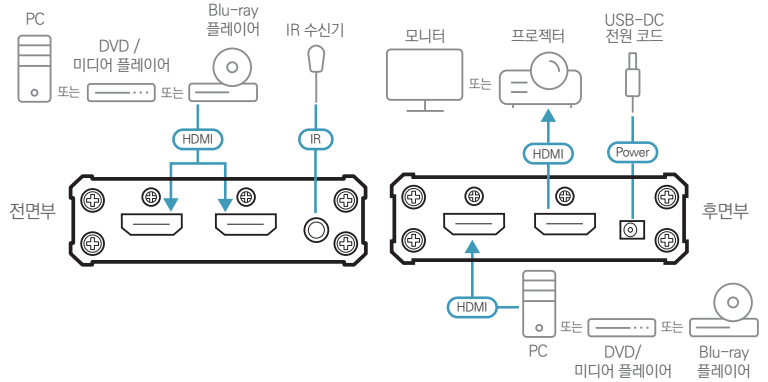

3-Port True 4K HDMI Switch

VS381B

자동 전환 기능이 있는 VS381B 3-포트 True 4K HDMI 스위치를 사용하면 3개의 HDMI 입력 소스를 HDMI 디스플레이로 전환할 수 있습니다. 최대 True 4K (4096 x 2160 @ 60Hz 4:4:4) 비디오 해상도, 최대 18Gbps의 데이터 속도, HDR, 3D, Deep Color 및 HD 무손실 오디오 형식을 지원합니다. 또한 전면 패널 푸시 버튼과 IR 원격 제어를 통해 HDMI 소스 간 전환 방법을 제공하여 원하는 입력을 쉽게 선택할 수 있습니다.

VS381B는 강당, 홈시어터, 회의실, 박람회장, 쇼핑 센터 등에 적합한 실용적인 A/V 솔루션을 제공합니다.

제품 특징

- 최대 3개의 HDMI 입력 소스를 1개의 HDMI 출력 디스플레이로 전송
- 우수한 비디오 품질- 최대 5m까지 True 4K 해상도 4096 x 2160 / 3840 x 2160 @ 60Hz (4:4:4) 지원; HDR 지원
- HDMI (3D, Deep Color, 4K, HDR10+, Dolby Vision, HLG)
- HDCP 2.2 준수
- 자동 전환 모드로 포트 선택 자동으로 가능
- 전면 패널 푸시 버튼을 통해 HDMI 입력 소스 간 전환 및 IR 원격 제어 가능
- IR 확장 지원
- 7.1 채널 오디오 출력 지원
- 장치 상태를 LED로 표시
- 플러그 앤 플레이- 추가적인 소프트웨어 설치 불필요

제품 사양

	VS381B
비디오 입력	
인터페이스	3 x HDMI Type-A Female (Black)
임피던스	100 Ω
최대 거리	Max 5m @ Up to 4096 x 2160 / 3840 x 2160 @ 60Hz (4:4:4)
비디오 출력	
인터페이스	1 x HDMI Type-A Female (Black)
임피던스	100 Ω
최대 거리	Max 5m @ Up to 4096 x 2160 / 3840 x 2160 @ 60Hz (4:4:4)
비디오	
최대 데이터 속도	18 Gbps (6 Gbps Per Lane)
최대 픽셀 클럭	600 MHz
호환	HDMI (3D, Deep Color, 4K, HDR10+, HLG, Dolby Vision) HDCP 2.2
최대 해상도	4096 x 2160 / 3840 x 2160 @ 60Hz (4:4:4)
제어	
IR	1 x Mini Stereo Jack Female (Black) / Max distance @ 5m
커넥터	
전원	1 x DC Jack*
소비 전력	DC 5V : 1.46 W : 6 BTU
LED	
입력	3 x HDMI-In (Green)
전원	1 x Power LED (Green)
푸시 버튼	
선택	1 x Push Button (input selection)
오디오	
입력	3 x HDMI Type-A Female (Black)
출력	1 x HDMI Type-A Female (Black)
사용 환경	
사용 온도	0 ~ 40 °C
보관 온도	-20 ~ 60 °C
습도	비응축 상태에서 0 ~ 80% RH
제품 외관	
재질	금속
무게	0.15 kg
크기 (L x W x H)	7.16 x 7.90 x 2.55 cm