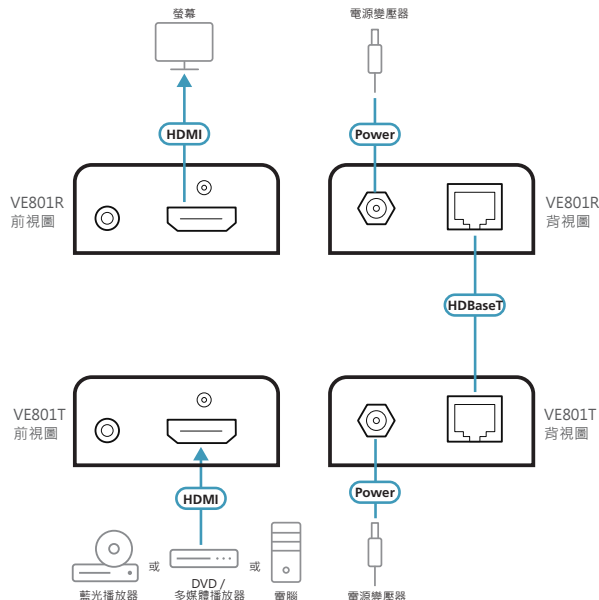

HDMI HDBaseT-Lite 視訊延長器(4K@40公尺) (HDBaseT Class B) VE801

VE801為一款HDMI HDBaseT-Lite的訊號延長器，透過一條Cat5e / 6 / 6a線材能延伸HDMI訊號長達70公尺，並支援HDMI(3D,色深, 4k), Dolby Digital 5.1, DTS HD音訊及相容於HDCP。VE801機殼和壁掛孔一體成型的設計能輕鬆讓機器安裝於任何地點。側邊凹槽設計可防止手滑，避免摔落機器，並且可讓LED指示燈於機器上方或側邊皆便於辨識。VE801適用於數位娛樂中心或任何安裝延伸距離架構中需要更高視訊解析度的環境。

產品特性

- 可透過單條Cat 5e/6/6a/ATEN 2L-2910 Cat 6線材，延伸HDMI訊號
- HDMI (3D, 色深, 4K) ; 符合HDCP 2.2 規範
- 高畫質視訊解析度 – 高達4K@35公尺 (Cat 5e/6) / 40公尺 (Cat 6a/ATEN 2L-2910 Cat 6線材)
- HDBaseT 抗干擾能力 – HDBaseT 技術可於傳輸高品質影像時提供較好的抗干擾能力
- 隨插即用
- 可機架式安裝

產品規格

	VE801R	VE801T
視訊輸入		
介面	無	1 x HDMI Type A 母頭 (黑)
阻抗	無	100 Ω
最遠距離	無	3公尺
視訊輸出		
介面	1 x HDMI Type A 母頭 (黑)	無
阻抗	100 Ω	無
最遠距離	3公尺	無
視訊		
最大資料速率	10.2Gbps (3.4Gbps 每通道)	
最大畫素時脈	340 MHz	
規範	HDMI (3D, 色深, 4k) HDCP2.2相容 消費性電子控制(CEC)	
最大解析度 / 距離	Up to 4K @ 35公尺 (Cat 5e / 6) / 40公尺 (Cat 6a / ATEN 2L-2910 Cat 6); 1080p @ 60公尺 (Cat 5e / 6) / 70公尺 (Cat 6a / ATEN 2L-2910 Cat 6) *支援4K: 4096 x 2160 / 3840 x 2160 @ 60Hz (4:2:0); 4096 x 2160 / 3840 x 2160 @ 30Hz (4:4:4)	
音訊		
輸入	無	1 x HDMI Type A 母頭 (黑)
輸出	1 x HDMI Type A 母頭 (黑)	無
電源		
連接介面	1 x DC 插孔 (黑) 具鎖附功能	
設備到設備	1 x RJ-45 母頭	
耗電量	DC 5 V : 4.24 W	DC 5 V : 1.86 W
作業環境		
操作溫度	0 – 50 °C	
儲存溫度	-20 – 60 °C	
濕度	0 – 80% RH, 無凝結	
機體屬性		
外殼	金屬	
重量	0.25 公斤	0.24 公斤
尺寸 (長 x 寬 x 高) 有機架	9.86 x 8.70 x 3.00 公分	
尺寸 (長 x 寬 x 高) 無機架	9.42 x 6.60 x 2.90 公分	