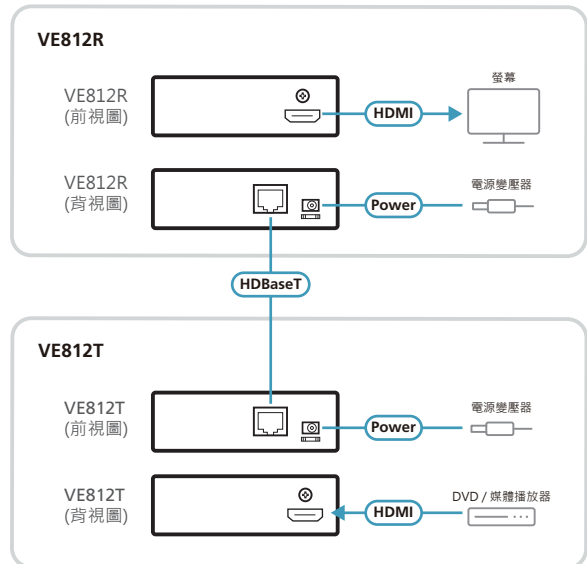

HDMI HDBaseT 視訊延長器(4K@100公尺) (HDBaseT Class A) VE812

VE812 HDMI HDBaseT 影音訊號延長器僅需透過一條 Cat 5e 線材，即可傳送訊號至 100 公尺外的 HDMI 顯示裝置。

VE812 支援 HDMI (3D、色深) 及超高解析度 (4k x 2k) 並相容於 HDCP。除此之外，遠端 EDID 回傳功能能確保螢幕最佳解析度。

VE812 適用於會議室、家庭劇院或任何需要遠距離傳輸和高視訊解析度的應用。

產品特性

- 延伸 HDMI 訊號來源與顯示設備之間的距離
- HDBaseT 技術僅需使用一條 Cat 5e 線材以連接傳送端及接收端
- HDMI (3D、色深、4k x 2k); 相容於 HDCP
- HDBaseT 技術可在傳輸高品質影像時提供較好的抗干擾能力
- 長距離傳輸 – 最遠可達 100 公尺
- 視訊解析度為 Ultra HD 4k x 2k 及 1080p Full HD
- 支援頻寬達 340 MHz 為最佳的視訊品質
- 支援 Dolby True HD 和 DTS HD Master Audio
- 內建 8 KV / 15 KV 靜電放電 (ESD) 保護 (接觸放電 8 KV; 空氣放電 15 KV)

產品規格

	VE812T	VE812R
視訊輸入		
介面	1 x HDMI Type-A 母頭 (黑)	N/A
阻抗	100 Ω	N/A
最大距離	3 m	N/A
視訊輸出		
介面	N/A	1 x HDMI Type-A 母頭 (黑)
阻抗	N/A	100 Ω
最大距離	N/A	3 m
視訊		
最大資料傳輸速率	10.2 Gbps (每通道 3.4 Gbps)	
最大像速時脈	最長 340 MHz	
規範	HDMI (3D、色深、4K); HDCP 2.2 相容 消費性電子控制 (CEC)	
最大解析度 / 距離	最遠 4K @ 70公尺 (Cat 5e / 6) / 100公尺 (Cat 6a); 1080p @ 100公尺 *4K 支援: 4096 x 2160 / 3840 x 2160 @ 60 Hz (4:2:0); 4096 x 2160 / 3840 x 2160 @ 30 Hz (4:4:4)	
音源		
輸出	1 x HDMI Type-A 母頭 (黑色)	N/A
輸入	N/A	1 x HDMI Type-A 母頭 (黑色)
連接介面		
電源	1 x DC 電源插座	
耗電量	DC 5.3 V : 2.22 W	DC 5.3 V : 5.06 W
作業環境		
操作溫度	0 – 50 °C	
儲存溫度	-20 – 60 °C	
濕度	0 – 80% RH · 無凝結	
機體屬性		
外殼材質	金屬	
重量	0.40 公斤	0.41 公斤
尺寸 (長x寬x高)	14.17 x 10.30 x 3.00 公分	