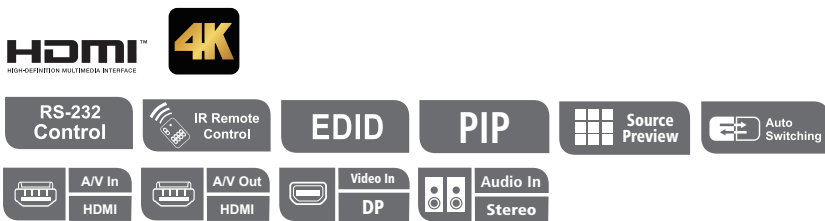

前視圖

背視圖

效益

<p>流暢的多格式AV切換</p>	<p>可靈活切換於6個HDMI、3個複合輸入 (HDMI / VGA、HDMI / DisplayPort、HDMI / Component / Composite) 和2個HDMI輸出之間，輕鬆完成介面與格式轉換。</p> 
<p>USB可用於遠端PC控制</p>	<p>USB連接埠可用於連接鍵盤 / 滑鼠和觸控面板，用以控制連接至VP1920的電腦源。鍵盤 / 滑鼠和USB週邊設備的控制標的可各別切換至指定的PC。</p> 
<p>Matrix、Mirror和PiP* 多重顯示模式</p>	<p>三種不同的顯示模式，滿足不同應用場合與不同簡報形式的需求。</p>  <p style="text-align: center;">Matrix Mode Mirror Mode PiP (Picture in Picture) Mode*</p>
<p>訊號源預覽*</p>	<p>快速識別並切換到使用者要查找的目標內容。不需再猜測或記誦哪個輸出埠連接到哪個訊號源。</p> 

產品規格

VP1920	
視訊輸入	
介面	6 x HDMI Type-A 母頭 (黑); 1 x DP 母頭 (黑); 1 x HDB-15 母頭 (藍); 1 x 色差端子 (3 x RCA 母頭, 藍 / 綠 / 紅); 1 x 複合端子 (1 x RCA 母頭, 黃)
視訊輸出	
介面	2 x HDMI Type-A 母頭 (黑)
最大距離	最遠 15 公尺
視訊	
最高解析度	HDMI: 最高 4096 x 2160 / 3840 x 2160 @ 60 Hz (4 : 2 : 0); 4096 x 2160 / 3840 x 2160 @ 30Hz (4:4:4) DP: 最高 4096 x 2160 / 3840 x 2160 @ 30 Hz (4 : 4 : 4) VGA / 類比: 最高 1920 x 1200 @ 60 Hz
規範	HDMI (3D, 色深, 4K); HDMI / DP: 相容於 HDCP 1.4; 消費性電子控制 (CEC)
音源	
輸入	立體聲音訊: 1 x Mini Stereo Jack 母頭 (綠); 複合 / 色差端子: 2 x RCA 母頭 (紅 / 白)
輸出	光纖音訊: 1 x Toslink (黑); 同軸音訊: 1 x RCA 母頭 (橘); 立體聲音訊: 2 x RCA 母頭 (紅 / 白)
連接介面	
電腦	2 x USB Type-B 母頭 (白)
控制端連接埠	鍵盤 / 滑鼠: 2 x USB Type-A 母頭 (白); 週邊設備: 2 x USB Type-A 母頭 (白)
電源	1 x 3 針式交流電插孔
控制	
RS-232	1 x DB 9 母頭 (黑)
IR	1 x Mini Stereo Jack 母頭 (黑)
開關	
電源	1 x 按鈕開關; 1 x 翹板開關
視訊輸入埠選擇	6 x 按鈕開關
視訊輸出埠選擇	2 x 按鈕開關
選擇	模式: 1 x 按鈕開關; 選單: 1 x 按鈕開關; 上 (解鎖): 1 x 按鈕開關; Esc: 1 x 按鈕開關; 音頻: 1 x 按鈕開關; 預覽: 1 x 按鈕開關; 下: 1 x 按鈕開關; Enter: 1 x 按鈕開關
LEDs	
視訊	訊號源 1: HDMI / VGA: 2 (綠); 訊號源 2: HDMI / DP: 2 (綠); 訊號源 3: HDMI / AV / YPbPr: 2 (綠)
USB 連結	鍵盤 / 滑鼠: 2 (琥珀); 週邊設備: 2 (琥珀)
EDID 設定	EDID 模式: Default / Display A / Remix
電源	
輸入額定值	100 - 240 VAC; 50 - 60 Hz; 1.0 A
耗電量	110 VAC, 7.3W; 220 VAC, 7.3W
作業環境	
操作溫度	0 - 40 °C
儲存溫度	-20 - 60 °C
濕度	0 - 80% RH, 無凝結
機體屬性	
外殼材質	金屬
重量	2.36 公斤
尺寸 (長 x 寬 x 高)	43.72 x 16.36 x 4.40 公分