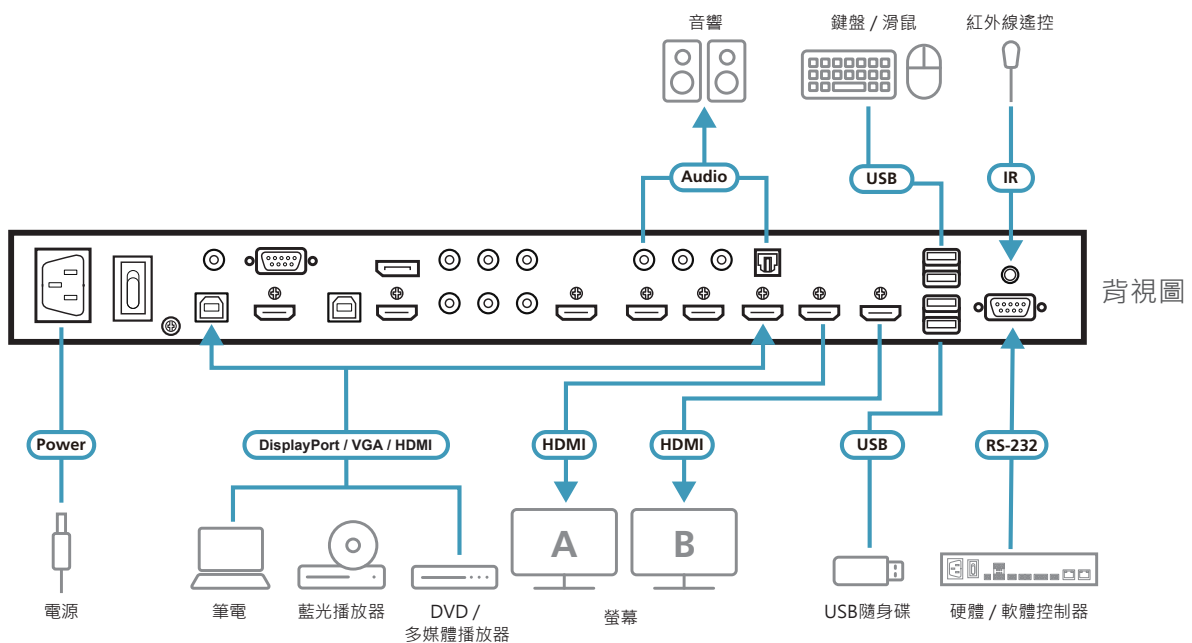

高畫質影像與最佳輸出解析度

- 卓越的影像畫質 - 高達 4096 x 2160 @ 60 Hz (4 : 2 : 0) / 4096 x 2160 @ 30 Hz (4 : 4 : 4) (HDMI / DP)
- EDID Expert™ - 協助您選擇最佳的 EDID 設定，提供順暢的啟動、高畫質顯示和跨螢幕呈現最佳解析度
- HDMI (3D, 色深, 4K); 相容於 HDCP 1.4

多功能流暢切換

- 多種控制選項 - 透過前面板按鈕、RS-232、OSD 和紅外線遙控器等方式提供靈活流暢的控制
- 訊號源預覽 - 快速識別並切換到所需查找的目標內容
- 多種顯示模式可供選擇 (Matrix、Mirror 或 PIP) · 滿足不同簡報形式的需求
- 自動切換 - 自動偵測並切換至新接入的訊號源，節省切換時間並提高操作便利性
- 支援待命模式，可節省電源並可快速喚醒

USB 延伸控制便利性

- USB 連接埠可透過鍵盤 / 滑鼠或觸控面板遠端控制連接之電腦源
- 鍵盤 / 滑鼠和 USB 週邊設備的控制標的可各別切換至指定的電腦源

產品規格

VP1920	
視訊輸入	
介面	6 x HDMI Type-A 母頭 (黑); 1 x DP 母頭 (黑); 1 x HDB-15 母頭 (藍); 1 x 色差端子 (3 x RCA 母頭, 藍 / 綠 / 紅); 1 x 複合端子 (1 x RCA 母頭, 黃)
視訊輸出	
介面	2 x HDMI Type-A 母頭 (黑)
最大距離	最遠 15 公尺
視訊	
最高解析度	HDMI: 最高 4096 x 2160 / 3840 x 2160 @ 60 Hz (4 : 2 : 0); 4096 x 2160 / 3840 x 2160 @ 30Hz (4:4:4) DP: 最高 4096 x 2160 / 3840 x 2160 @ 30 Hz (4 : 4 : 4) VGA / 類比: 最高 1920 x 1200 @ 60 Hz
規範	HDMI (3D, 色深, 4K); HDMI / DP: 相容於 HDCP 1.4; 消費性電子控制 (CEC)
音源	
輸入	立體聲音訊: 1 x Mini Stereo Jack 母頭 (綠); 複合 / 色差端子: 2 x RCA 母頭 (紅 / 白)
輸出	光纖音訊: 1 x Toslink (黑); 同軸音訊: 1 x RCA 母頭 (橘); 立體聲音訊: 2 x RCA 母頭 (紅 / 白)
連接介面	
電腦	2 x USB Type-B 母頭 (白)
控制端連接埠	鍵盤 / 滑鼠: 2 x USB Type-A 母頭 (白); 週邊設備: 2 x USB Type-A 母頭 (白)
電源	1 x 3 針式交流電插孔
控制	
RS-232	1 x DB 9 母頭 (黑)
IR	1 x Mini Stereo Jack 母頭 (黑)
開關	
電源	1 x 按鈕開關; 1 x 翹板開關
視訊輸入埠選擇	6 x 按鈕開關
視訊輸出埠選擇	2 x 按鈕開關
選擇	模式: 1 x 按鈕開關; 選單: 1 x 按鈕開關; 上 (解鎖): 1 x 按鈕開關; Esc: 1 x 按鈕開關; 音頻: 1 x 按鈕開關; 預覽: 1 x 按鈕開關; 下: 1 x 按鈕開關; Enter: 1 x 按鈕開關
LEDs	
視訊	訊號源 1: HDMI / VGA: 2 (綠); 訊號源 2: HDMI / DP: 2 (綠); 訊號源 3: HDMI / AV / YPbPr: 2 (綠)
USB 連結	鍵盤 / 滑鼠: 2 (琥珀); 週邊設備: 2 (琥珀)
EDID 設定	EDID 模式: Default / Display A / Remix
電源	
輸入額定值	100 - 240 VAC; 50 - 60 Hz; 1.0 A
耗電量	110 VAC, 7.3W; 220 VAC, 7.3W
作業環境	
操作溫度	0 - 40 °C
儲存溫度	-20 - 60 °C
濕度	0 - 80% RH, 無凝結
機體屬性	
外殼材質	金屬
重量	2.36 公斤
尺寸 (長 x 寬 x 高)	43.72 x 16.36 x 4.40 公分