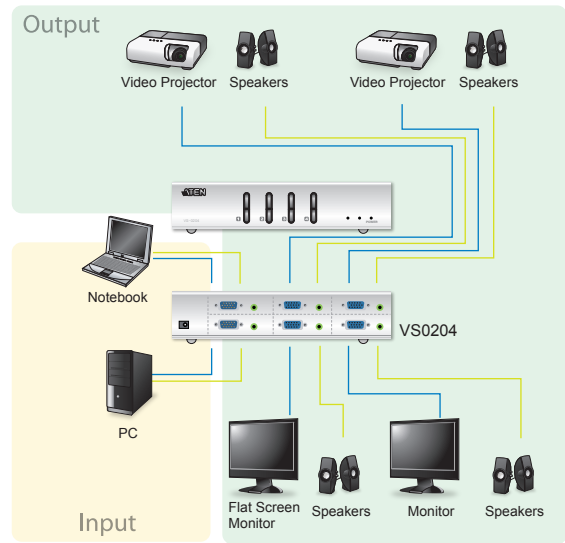

VS0202/VS0204

비디오 매트릭스 스위치 + 오디오

VS0202 / VS0204 비디오 매트릭스 스위치는 비디오 스위치와 신호 분산기(signal splitter)의 기능들을 병행합니다. 비디오와 오디오 신호를 최대 2개의 인풋 소스(컴퓨터)로부터 복제 및 향상시키며, 2개 또는 4개 아웃풋 기기(모니터, 프로젝터 등)로 송출합니다. VS0202 / VS0204는 여러 소스로부터 여러 지역으로 송출되는 음향-화면 정보기기들의 설치를 위해 빠르고 유용성 및 신뢰성 좋은 해결책을 제공합니다.

음향-화면 정보의 예로는 다음과 같습니다.

- 방송 정보를 공공지역으로 송출(뉴스, 항공 스케줄 및 기차 스케줄의 도착/출발 정보 등)
- 스포츠 정보
- 극장 및 강의실
- 교실 및 회사 교육 시설

Setup

제품 기능

- 각각의 2/4 비디오 아웃풋은 소스 1과 2 사이에서 정면 패널의 누름 버튼을 이용하여 토글이 가능함
- 확장 가능 - 캐스케이드 된 ATEN의 비디오 분배기에서 수백 개의 비디오로 화면 송출 가능
- 음향 신호 송출 가능
- 최대 300 MHz 비디오 신호 송출 가능
- 최대 65m까지 비디오 신호를 복제 및 향상 가능
- 고성능 비디오 화질 - 최대 1920 x 1440

제품 사양

기능		VS0202	VS0204
디스플레이 연결		2	2
컴퓨터 연결		2	4
포트 선택			
커넥터	입력	비디오	2 x HDB-15 Male (Blue)
		오디오	2 x Mini Stereo Jack Female (Green)
	출력	비디오	2 x HDB-15 Female (Blue)
		오디오	4 x Mini Stereo Jack Female (Green)
전원		1 x DC Jack	
LED	전원	1 (Blue)	
	활성/소스	2 (Green)	
	입력	1	2 (Green)
	2	2 (Orange)	4 (Orange)
비디오		1920 x 1440 @ 60Hz	
비디오 대역폭		300 MHz	
Sync 범위		Sync Positive/Negative	
신호 거리		65m (210')	
소비 전력		DC 5.3V ,2.39W (Max.)	DC 5.3V ,3.02W (Max.)
환경	작동 온도	0-50°C	
	보존 온도	-20-60°C	
	습도	0-80% RH, Non-condensing	
물리 환경	재질	금속	
	무게	0.47 kg	0.69 kg
	크기 (L x W x H)	13.00 x 7.50 x 4.50 cm	20.00 x 7.50 x 4.50 cm