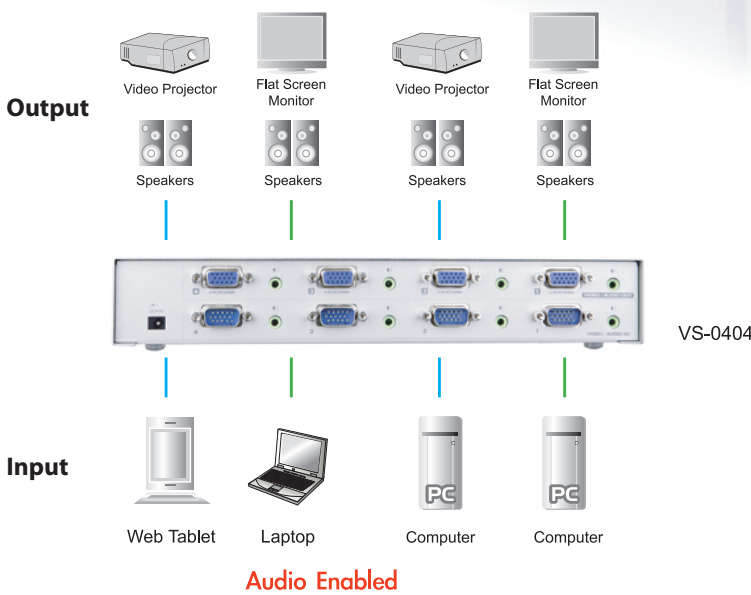

비디오 매트릭스 스위치 VS0404

(4 입력 / 4 출력)

Diagram

Model: **VS-0404**

제품 기능

- 모든 인풋 포트에서 아웃풋 포트에 매칭 가능
- 연결된 아웃풋 기기들은 정면 패널의 누름 버튼을 사용하여 선택이 가능함
- 다른 ATEN사 비디오 분배기(splitter)와 캐스캐이드 가능
- 스테레오 음향 지원
- 고화질 비디오 지원 - 최대 1920 x 1440 @ 70Hz
- 비디오 매트릭스와 모니터를 최대 65m까지 분리 가능

제품 사양

모델명	VS-0404	
PC - 모니터 연결	4 - 4	
커넥터	출력	4 x HDB-15 (female) 4 x 3.5mm ministere jack (female)
	입력	4 x HDB-15 (male) 4 x 3.5mm ministere jack (female)
	전원	DC Jack
	LED	1
LED	Activity 1	1 (green)
	Activity 2	1 (green)
	Activity 3	1 (green)
	Activity 4	1 (green)
	비디오1 ~ 4	4 (green)
누름 버튼	4	
VGA 해상도	1920 x 1440 @70Hz (1.8m)	
VGA DDC2B 지원	모든 포트	
신호 유형	VGA / SVGA / XGA	
Sync 범위	Sync Positive/Negative	
소비 전력	DC5.3V, 12W	
케이블 거리	65 meters maximum (Video Matrix to monitor)	
작동 온도	0°~ 50°C (0 ~ 80% RH, Non-condensing)	
보존 온도	-20°~ 60°C (0 ~ 80% RH, Non-condensing)	
재질	금속	
무게	890g	
크기 (LxWxH)	20 x 7.7 x 4.6 cm	