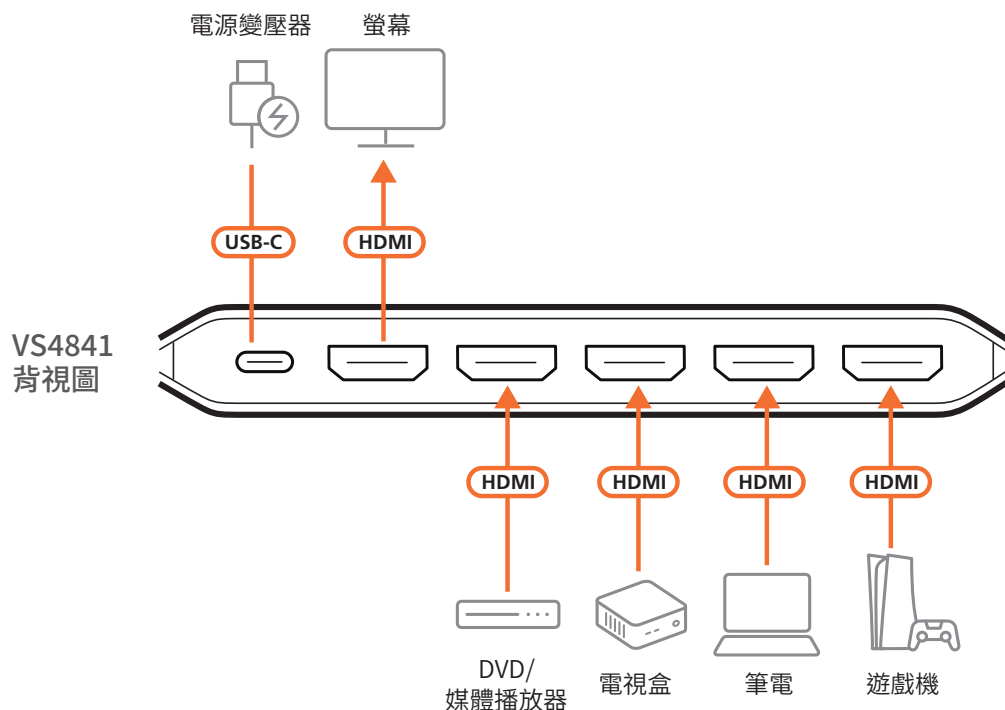

提供高穩定度、多元裝置相容性與卓越影像品質

輕鬆切換 True 4K 訊源

可在單一 True 4K 顯示器上管理四組 HDMI 訊源，並可透過機身按鍵或紅外線遙控器輕鬆切換

劇院級音效體驗

支援 LPCM 7.1、Dolby® & DTS-HD Master Audio™，呈現劇院級的環繞式多聲道音效

自動偵測訊源

自動偵測新連接的 HDMI 訊號並切換，確保訊號順暢傳輸

美型精巧的外觀設計

輕薄機身搭配柔和氣氛燈，能自然融入任何空間與設備配置

安裝

產品規格

視訊輸入	
介面	4 x HDMI Type-A 母頭 (黑)
阻抗	100 Ω
最大距離	3 公尺 @ 3840 x 2160 @ 60Hz (4:4:4)
視訊輸出	
介面	1 x HDMI Type-A 母頭 (黑)
阻抗	100 Ω
最大距離	3 公尺 @ 3840 x 2160 @ 60Hz (4:4:4)
視訊	
最大資料傳輸速率	18 Gbps (每通道 6 Gbps)
最大像素時脈	600 MHz
規範	HDMI (3D, 色深, 4K) ; HDCP 2.2 相容
最大解析度	3840 x 2160 @ 60Hz (4:4:4)
音源	
輸入	4 x HDMI Type-A 母頭 (黑)
輸出	1 x HDMI Type-A 母頭 (黑)
控制	
IR	1 x IR 接收器
連接介面	
電源	1 x USB-C (5V/1A)
線材長度	
USB 線	1 x USB Type-C 轉 Type-A (1 公尺)
LED 燈	
已選擇	4 x 連接埠選擇 (橘)
電源	2 (橘, 底部)
作業環境	
操作溫度	0 - 40 °C
儲存溫度	-20 - 60 °C
濕度	0 - 80% RH, 無凝結
機體屬性	
外殼材質	塑膠
重量	0.07 公斤
尺寸 (長 x 寬 x 高)	14.50 x 5.65 x 1.52 公分
每箱入數	20 入