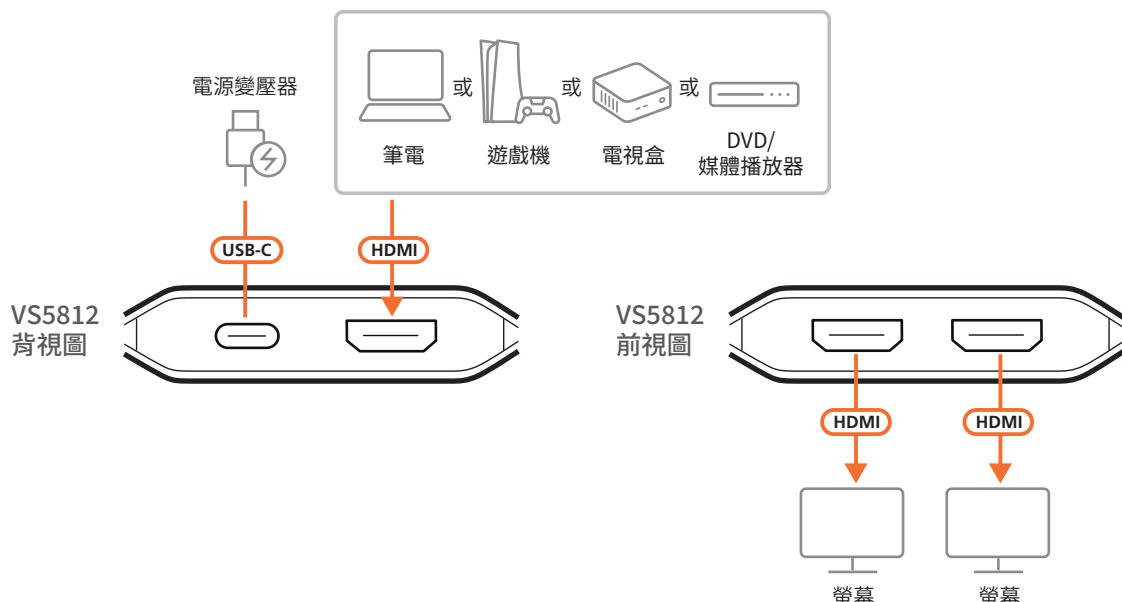

產品特性

EDID Sync™ 影像效能最佳化

自動最佳化解析度，避免畫面顯示不穩定，確保影像呈現始終一致

雙螢幕極致影像解析度輸出

將單一 HDMI 訊源同步分享至兩個顯示器，呈現震撼的 8K @ 60Hz 與 4K @ 120Hz 高畫質影像

可變刷新率 (VRR)

自動同步畫面刷新率，消除畫面撕裂與延遲，帶來超流暢的遊戲體驗

自動低延遲模式 (ALLM)

自動切換至遊戲模式，大幅降低輸入延遲，操作反應更靈敏

HDMI 3D/Deep Color, HDR10+, HDCP 2.3 相容

提供高穩定度、多元裝置相容性與卓越影像品質

劇院級音效體驗

支援 LPCM 7.1、Dolby® & DTS-HD Master Audio™，呈現劇院級的環繞式多聲道音效

一鍵控制第二螢幕輸出

透過按鍵即可快速開啟或關閉第二螢幕輸出，讓影像控制更便利

美型精巧的外觀設計

輕薄機身搭配柔和氣氛燈，能自然融入任何空間與設備配置

安裝