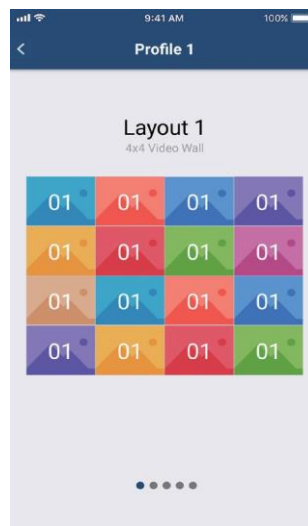

## 특징

### 간편한 프로필 관리

여러 레이아웃들 중 선택 레이아웃 즉시 이동 가능.  
시각화된 프로필 ID를 통해 새 프로필 보기 및 적용.

## 즉각적인 소스 전환

그래픽 레이아웃 미리보기를 통해 이동 중에도  
입력 소스 전환이 가능