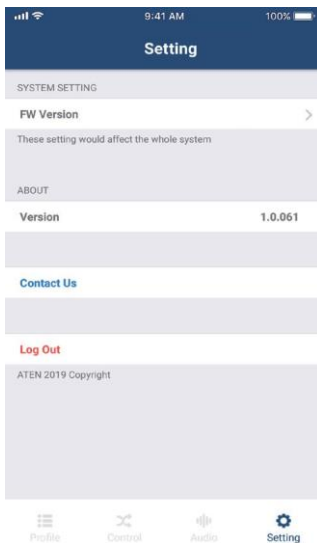

펌웨어 업그레이드 알림

최신 업데이트에 대한 지속적인 알림.

주의: 지원되는 기능은 모델에 따라 다릅니다.

자세한 내용은 사용설명서를 참조하십시오.

제품 정보는 사전 통보 없이 변경될 수 있습니다.

ATEN International Co., Ltd.

3F., No.125, Sec. 2, Datong Rd., Sijhih District., New Taipei City 221, Taiwan
Phone: 886-2-8692-6789 Fax: 886-2-8692-6767
www.aten.com E-mail: marketing@aten.com

발행일: 02/2020 V2.0

© Copyright 2020 ATEN® International Co., Ltd.
ATEN and the ATEN logo are trademarks of ATEN International Co., Ltd. All rights reserved. All other trademarks are the property of their respective owners.