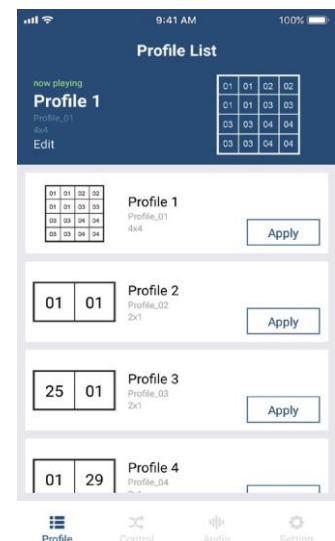

## 특징

### 간편한 프로필 관리

여러 레이아웃들 중 선택 레이아웃 즉시 이동 가능.  
시각화된 프로필 ID를 통해 새 프로필 보기 및 적용.