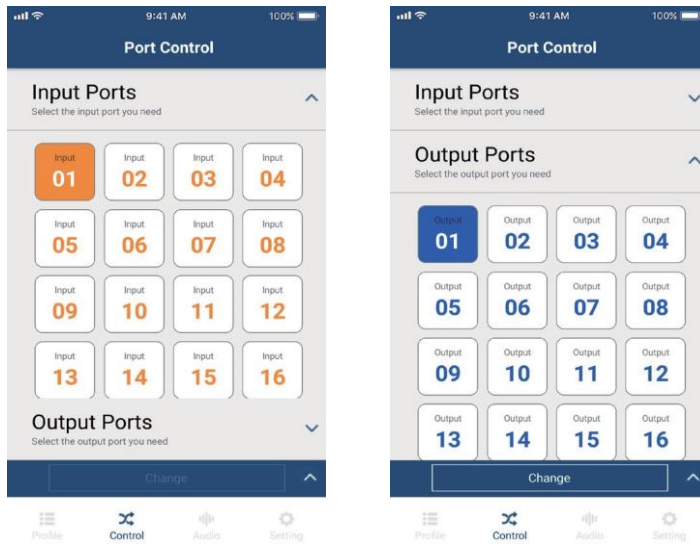

### 간단한 로그인

장치를 자동으로 검색하고 스위치를 눌러 로그인 가능

### 간편한 프로필 관리

여러 레이아웃들 중 선택 레이아웃 즉시 이동 가능.  
시각화된 프로필 ID를 통해 새 프로필 보기 및 적용.

## 즉각적인 소스 전환

그래픽 레이아웃 미리보기를 통해 이동 중에도  
입력 소스 전환이 가능