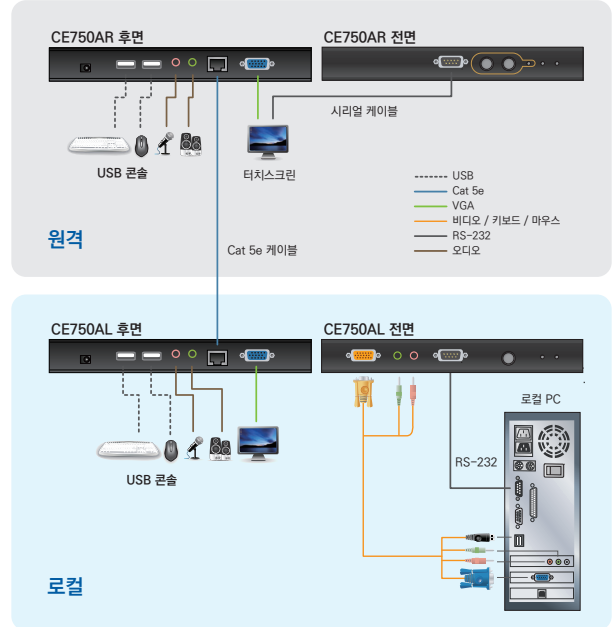

CE750A

USB KVM 연장기

- CE750A는 USB (범용 시리얼 버스) 기반 KVM 연장기로 자동 신호 보정과 RS-232 시리얼 기능이 있어 원격 USB 콘솔(USB 키보드, 모니터, USB 마우스)에서 컴퓨터 시스템에 접속 가능합니다.

CE750A는 접근할 수 있는 편리한 곳에 콘솔을 배치해야 하지만, 위치상 시스템 장비를 안전한 장소에 설치해야 하는 공장 또는 건설 등과 같은 상황에서 원격 콘솔로부터 컴퓨터 시스템에 편리하게 접속 가능하여 어느 환경에든지 매우 적합합니다.

CE750A는 원격 및 로컬 장치에 RS-232 포트가 추가되어 이전 모델보다 성능이 개선되었으며, RS-232 포트에 설정을 위하여 시리얼 터미널에 연결(로컬 장치), 또는 터치스크린 및 바코드 스캐너와 같은 시리얼 장비에 연결(원격 장치)을 할 수 있습니다.

제품 기능

- Cat 5e 케이블로 로컬 및 원격 장치를 최대 200m까지 연장
- 듀얼 콘솔 동작 - 로컬 및 원격 USB 키보드, 모니터, 마우스 콘솔을 이용하여 사용자의 시스템을 제어
- 우수한 신뢰성 및 호환성을 위한 ASIC 칩셋 내장
- USB 키보드 및 USB 마우스 포트 설치
- RS-232 시리얼 포트가 추가되어 로컬 장치의 경우 시스템 구성을 위한 시리얼 터미널 접속을 지원하고, 원격 장치의 경우 터치 스크린 및 바코드 스캐너 등의 시리얼 장비를 지원
- 스테레오 스피커 및 스테레오 마이크 지원
- USB 과전류 감지 및 보호 기능 제공
- 로컬 장치의 경우 선택 버튼으로 동작 모드(로컬 모드와 자동 모드)를 선택 가능
- 8KV/15KV ESD 보호(Contact voltage 8KV, Air voltage 15KV) 및 2KV 서지 보호 내장
- 개인 컨트롤 조정 가능 - 신호 세기 자동 또는 수동 조정으로 장거리 신호 보정
- 고화질의 비디오 해상도 - 최대 1920x1200 @60Hz (30m), 1600x1200 @60Hz (150m), 1280x1024 @60Hz (200m)
- VGA, SVGA, SXGA (1280x1024), UXGA (1600x1200) 및 멀티 싱크 모니터를 지원하며 로컬 모니터의 경우 DDC, DDC2, DDC2B 지원
- 핫 플러그 지원
- 랙 마운트 설치 가능
- 쉬운 설치 - 별도의 소프트웨어의 설치가 필요하지 않으며, 각 케이블들을 해당 장비에 연결하는 것으로 간편하게 설치 완료
- 와이드 스크린 포맷* 지원