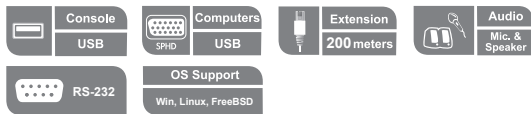

CE750A

USB KVM 연장기

- CE750A는 USB (범용 시리얼 버스) 기반 KVM 연장기로 자동 신호 보정과 RS-232 시리얼 기능이 있어 원격 USB 콘솔(USB 키보드, 모니터, USB 마우스)에서 컴퓨터 시스템에 접속 가능합니다.

CE750A는 접근할 수 있는 편리한 곳에 콘솔을 배치해야 하지만, 위치상 시스템 장비를 안전한 장소에 설치해야 하는 공장 또는 건설 등과 같은 상황에서 원격 콘솔로부터 컴퓨터 시스템에 편리하게 접속 가능하여 어느 환경에든지 매우 적합합니다.

CE750A는 원격 및 로컬 장치에 RS-232 포트가 추가되어 이전 모델보다 성능이 개선되었으며, RS-232 포트에 설정을 위하여 시리얼 터미널에 연결(로컬 장치), 또는 터치스크린 및 바코드 스캐너와 같은 시리얼 장비에 연결(원격 장치)을 할 수 있습니다.

제품 기능

- Cat 5e 케이블로 로컬 및 원격 장치를 최대 200m까지 연장
- 듀얼 콘솔 동작 - 로컬 및 원격 USB 키보드, 모니터, 마우스 콘솔을 이용하여 사용자의 시스템을 제어
- 우수한 신뢰성 및 호환성을 위한 ASIC 칩셋 내장
- USB 키보드 및 USB 마우스 포트 설치
- RS-232 시리얼 포트가 추가되어 로컬 장치의 경우 시스템 구성을 위한 시리얼 터미널 접속을 지원하고, 원격 장치의 경우 터치 스크린 및 바코드 스캐너 등의 시리얼 장비를 지원
- 스테레오 스피커 및 스테레오 마이크 지원
- USB 과전류 감지 및 보호 기능 제공
- 로컬 장치의 경우 선택 버튼으로 동작 모드(로컬 모드와 자동 모드)를 선택 가능
- 8KV/15KV ESD 보호(Contact voltage 8KV, Air voltage 15KV) 및 2KV 서지 보호 내장
- 개인 컨트롤 조정 가능 - 신호 세기 자동 또는 수동 조정으로 장거리 신호 보정
- 고화질의 비디오 해상도 - 최대 1920x1200 @60Hz (30m), 1600x1200 @60Hz (150m), 1280x1024 @60Hz (200m)
- VGA, SVGA, SXGA (1280x1024), UXGA (1600x1200) 및 멀티 싱크 모니터를 지원하며 로컬 모니터의 경우 DDC, DDC2, DDC2B 지원
- 핫 플러그 지원
- 랙 마운트 설치 가능
- 쉬운 설치 - 별도의 소프트웨어의 설치가 필요하지 않으며, 각 케이블들을 해당 장비에 연결하는 것으로 간편하게 설치 완료
- 와이드 스크린 포맷* 지원

* 와이드 스크린에 대한 EDID 데이터는 로컬 비디오 출력 포트에서 전송됩니다.
와이드 스크린 모드 및 디스플레이는 로컬 비디오 출력 포트에 모니터를 연결하거나 ATEN EDID 에뮬레이터를 사용합니다.

제품 사양

기능	CE750AL	CE750AR
커넥터		
콘솔 포트	2 x USB Type A Female (White) 1 x HDB-15 Female (Blue) 1 x Mini Stereo Jack Female (Green)	2 x USB Type A Female (White) 1 x HDB-15 Female (Blue) 1 x Mini Stereo Jack Female (Green)
KVM 포트	1 x Mini Stereo Jack Female (Pink) 1 x DB-9 Female (Black) 1 x RJ-45 Female	1 x Mini Stereo Jack Female (Pink) 1 x DB-9 Male (Black) 1 x RJ-45 Female
LED	1 x SPHD-15 Female (Yellow) 1 x Mini Stereo Jack Female (Green) 1 x Mini Stereo Jack Female (Pink)	N/A
로컬	1 (Green)	N/A
원격	1 (Green)	1 (Green)
연결	N/A	1 (Green)
이미지 보정	N/A	1 (Orange)
푸시버튼		
동작 모드 선택	1 x 푸시버튼	N/A
이미지 보정	N/A	2 x 푸시버튼
에뮬레이션		
키보드 / 마우스	USB	USB
비디오	1920 x 1200 @ 60 Hz (30 m) 1600 x 1200 @ 60 Hz (150 m) 1280 x 1024 @ 60 Hz (200 m)	1920 x 1200 @ 60 Hz (30 m) 1600 x 1200 @ 60 Hz (150 m) 1280 x 1024 @ 60 Hz (200 m)
소비 전력	DC 5.3 V / 2.68 W	DC 5.3 V / 3.6 W
사용 환경		
사용 온도	0° - 50° C	0° - 50° C
보관 온도	-20° - 60° C	-20° - 60° C
습도	비응축 상태에서, 0 - 80% RH	비응축 상태에서, 0 - 80% RH
제품 외관		
재질	금속	금속
무게	0.47 kg	0.47 kg
크기 (L x W x H)	20.20 x 8.01 x 2.50 cm	20.20 x 8.63 x 2.50 cm

ATEN KOREA Co., Ltd.

서울시 금천구 디지털로9길 32 (가산동) 갑을그레이트밸리 B동 303호
Tel: 02) 467-6789 Fax: 02) 467-9876
www.aten.co.kr E-mail: marketing@aten.co.kr

Publish Date: 06/2016 V1.0

© Copyright 2016 ATEN® International Co., Ltd.
ATEN and the ATEN logo are trademarks of ATEN International Co., Ltd.
All rights reserved. All other trademarks are the property of their respective owners.