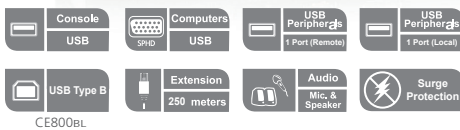

CE800B

USB KVM 訊號延長器 (支援 USB 儲存裝置)

- CE800B USB KVM 訊號延長器可從一組遠端的控制端 (USB 鍵盤及滑鼠、螢幕、立體聲喇叭、及麥克風) 存取一台電腦。CE800B 適用於工廠與建築施工環境，或是當控制端必須設置於方便存取、安全的地點，以遠離灰塵、髒亂、以及惡質環境的影響時，CE800B 是相當理想的解決方案。

CE800B 內建 USB 連接埠可支援 USB 大容量儲存隨身碟。CE800B 近端裝置附加一個 Type B USB 連接埠，代表隨身碟功能可完全支援連接 PC 或 KVM 多電腦切換器兩種安裝架構。

CE800BL

產品特性

- 透過 Cat 5e 線材連接遠端與近端裝置，最遠達 250 公尺 (825 英尺)
- 支援雙控制端操作 - 可從近端及遠端控制端管理電腦
- 提供按鈕選擇功能 - 可透過按鈕切換選擇控制端
- 近端與遠端裝置均配備 USB 連接埠，可支援外接式 USB 大容量儲存隨身碟，檔案分享更方便
- 特殊安全登入功能，將外接式 USB 儲存裝置連接到遠端裝置時需先行登入
- 支援 VGA、SVGA、及 Multisync 螢幕 - 近端螢幕支援 DDC，DDC2 及 DDC2B
- 高視訊解析度 - 傳輸距離 30 公尺時，解析度可達 1920 x 1200@60Hz；150 公尺時解析度達 1600 x 1200@60Hz；250 公尺時解析度達 1024 x 768@60Hz
- 內建 8KV/15KV 靜電保護及 2KV 突波保護
- 視訊增益控制功能，可依距離遠近以自動與手動方式補強視訊訊號強度
- 支援立體聲喇叭與麥克風
- 支援微軟 IntelliMouse 及多數滑鼠的滾輪裝置
- 支援韌體更新
- 內建 ASIC 晶片，提供更高可靠性與相容性
- 支援寬螢幕 *

* 影像來源設備所需讀取的寬螢幕顯示器 EDID 資料是經由本地控制端的影像輸出埠回傳，故請將寬螢幕顯示器連接至本地控端輸出埠，或是使用 EDID 模擬器。

產品規格

功能		CE800BL	CE800BR	
電腦連接數		1	N/A	
介面	控制端	鍵盤	1xUSB Type-A 母頭 (白)	
		螢幕	1xHDB-15 母頭 (藍)	
		滑鼠	1xUSB Type-A 母頭 (白)	
		喇叭	1xMini Stereo Jack (綠)	
	麥克風	1xMini Stereo Jack (粉紅)		
	KVM 連接埠	鍵盤 / 螢幕 / 滑鼠	1xSPHD-15 母頭 (黃)	N/A
		USB 連接埠	1 x USB Type B (母頭) 1 x USB Type A (母頭)	1 x USB Type A (母頭)
		喇叭	1xMini Stereo Jack (綠)	N/A
		麥克風	1xMini Stereo Jack (粉紅)	N/A
	韌體更新	1x4-conductor 3.5mm Jack	N/A	
電源	1xDC 電源插座 (黑)			
端對端 (連線)	1xRJ-45 (黑)			
開關	操作模式選擇	1x 按鈕		
	影像補償	N/A	2x 按鈕	
LED 指示燈	近端	1 (綠)	N/A	
	遠端	1 (綠)	1 (綠)	
	連線	N/A	1 (綠)	
訊號補償	N/A	1 (橘)		
耗電量	DC 5.0V, 6.0W			
視訊解析度	1920x1200@60Hz, 30 公尺 / 1600x1200@60Hz, 150 公尺 / 1024x768@60Hz, 250 公尺			
作業環境	操作溫度	0-50° C		
	儲存溫度	-20-60° C		
	濕度	0-80%RH, 無凝結		
機體屬性	外殼	金屬		
	重量	0.50 公斤	0.49 公斤	
	尺寸 (長 x 寬 x 高)	200.0 x 8.15 x 2.63 公分	200.0 x 8.15 x 2.63 公分	