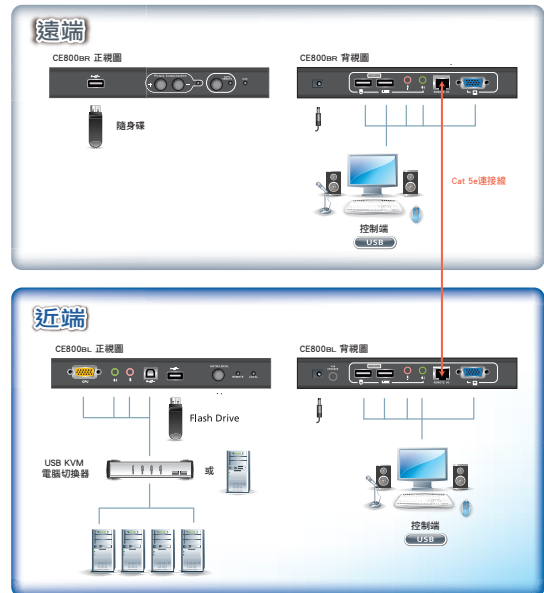

CE800B

USB KVM 訊號延長器 (支援 USB 儲存裝置)

- CE800B USB KVM 訊號延長器可從一組遠端的控制端 (USB 鍵盤及滑鼠、螢幕、立體聲喇叭、及麥克風) 存取一台電腦。CE800B 適用於工廠與建築施工環境，或是當控制端必須設置於方便存取、安全的地點，以遠離灰塵、髒亂、以及惡質環境的影響時，CE800B 是相當理想的解決方案。

CE800B 內建 USB 連接埠可支援 USB 大容量儲存隨身碟。CE800B 近端裝置附加一個 Type B USB 連接埠，代表隨身碟功能可完全支援連接 PC 或 KVM 多電腦切換器兩種安裝架構。

CE800BL

產品特性

- 透過 Cat 5e 線材連接遠端與近端裝置，最遠達 250 公尺 (825 英尺)
- 支援雙控制端操作 - 可從近端及遠端控制端管理電腦
- 提供按鈕選擇功能 - 可透過按鈕切換選擇控制端
- 近端與遠端裝置均配備 USB 連接埠，可支援外接式 USB 大容量儲存隨身碟，檔案分享更方便
- 特殊安全登入功能，將外接式 USB 儲存裝置連接到遠端裝置時需先行登入
- 支援 VGA、SVGA、及 Multisync 螢幕 - 近端螢幕支援 DDC，DDC2 及 DDC2B
- 高視訊解析度 - 傳輸距離 30 公尺時，解析度可達 1920 x 1200@60Hz；150 公尺時解析度達 1600 x 1200@60Hz；250 公尺時解析度達 1024 x 768@60Hz
- 內建 8KV/15KV 靜電保護及 2KV 突波保護
- 視訊增益控制功能，可依距離遠近以自動與手動方式補強視訊訊號強度
- 支援立體聲喇叭與麥克風
- 支援微軟 IntelliMouse 及多數滑鼠的滾輪裝置
- 支援韌體更新
- 內建 ASIC 晶片，提供更高可靠性與相容性
- 支援寬螢幕 *

* 影像來源設備所需讀取的寬螢幕顯示器 EDID 資料是經由本地控制端的影像輸出埠回傳，故請將寬螢幕顯示器連接至本地控端輸出埠，或是使用 EDID 模擬器。

產品規格

功能		CE800BL	CE800BR	
電腦連接數		1	N/A	
介面	控制端	鍵盤	1xUSB Type-A 母頭 (白)	
		螢幕	1xHDB-15 母頭 (藍)	
		滑鼠	1xUSB Type-A 母頭 (白)	
		喇叭	1xMini Stereo Jack (綠)	
	麥克風	1xMini Stereo Jack (粉紅)		
	KVM 連接埠	鍵盤 / 螢幕 / 滑鼠	1xSPHD-15 母頭 (黃)	N/A
		USB 連接埠	1 x USB Type B (母頭) 1 x USB Type A (母頭)	1 x USB Type A (母頭)
		喇叭	1xMini Stereo Jack (綠)	N/A
		麥克風	1xMini Stereo Jack (粉紅)	N/A
	韌體更新	1x4-conductor 3.5mm Jack	N/A	
電源	1xDC 電源插座 (黑)			
端對端 (連線)	1xRJ-45 (黑)			
開關	操作模式選擇	1x 按鈕		
	影像補償	N/A	2x 按鈕	
LED 指示燈	近端	1 (綠)	N/A	
	遠端	1 (綠)	1 (綠)	
	連線	N/A	1 (綠)	
訊號補償	N/A	1 (橘)		
耗電量	DC 5.0V, 6.0W			
視訊解析度	1920x1200@60Hz, 30 公尺 / 1600x1200@60Hz, 150 公尺 / 1024x768@60Hz, 250 公尺			
作業環境	操作溫度	0-50° C		
	儲存溫度	-20-60° C		
	濕度	0-80%RH, 無凝結		
機體屬性	外殼	金屬		
	重量	0.50 公斤	0.49 公斤	
	尺寸 (長 x 寬 x 高)	200.0 x 8.15 x 2.63 公分	200.0 x 8.15 x 2.63 公分	